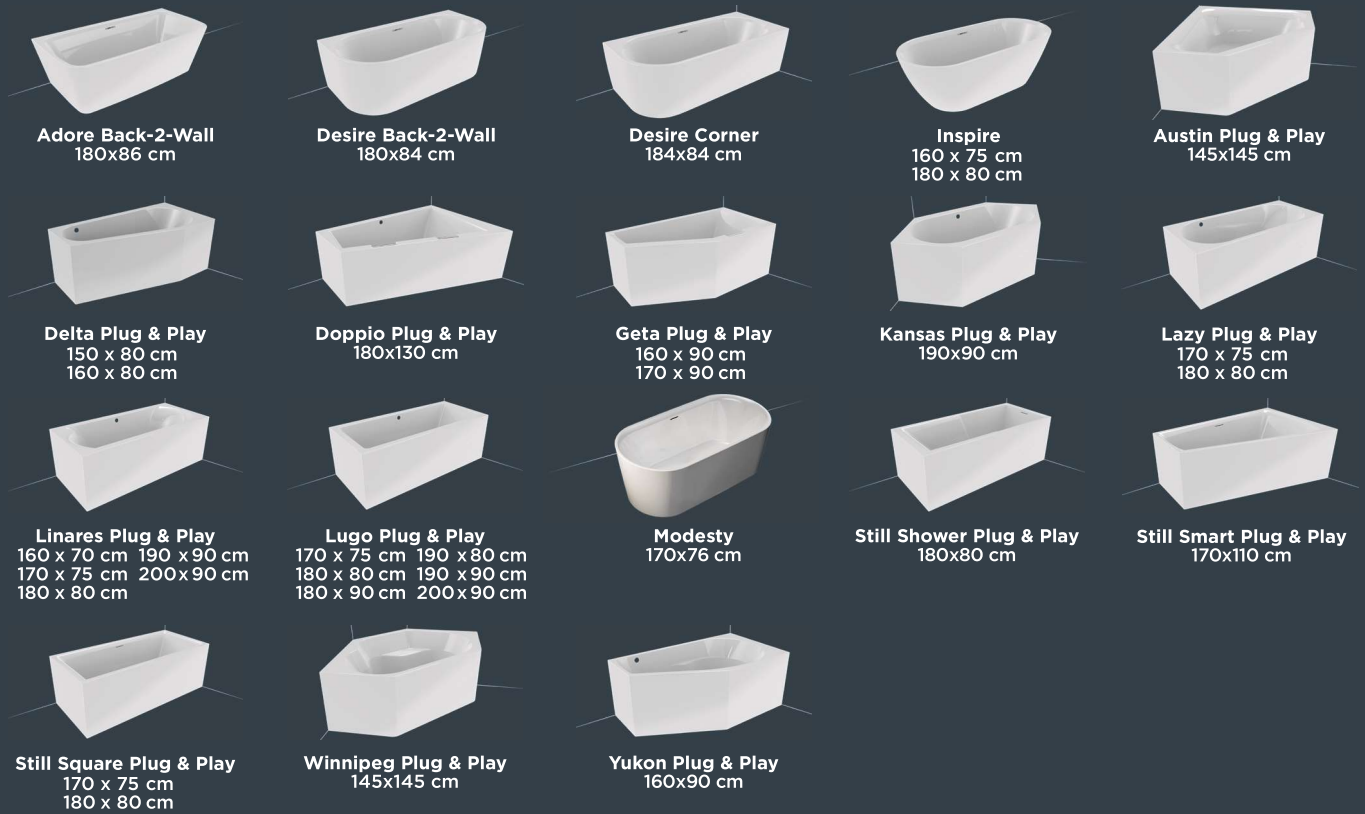

Lusso BA18005B1VH1146 - 170x75 cm met Riho Pool Bliss, rechter versie

Austin BA11005B1VH1147 - 145x145 cm met Riho Pool Bliss, linker versie

Still Shower BR05005A1GH1003 - 180x80 cm
met Riho Pool Air, rechter versie

RIHO

ACRYLBADEN OVERZICHT

(SEMI) VRIJSTAAND

INBOUW RECHTHOEK

INBOUW RUIMTEBESPAREND

Delta
150 x 80 cm
160 x 80 cm

Doppio
180 x 130 cm

Dorado
170 x 75/90 cm