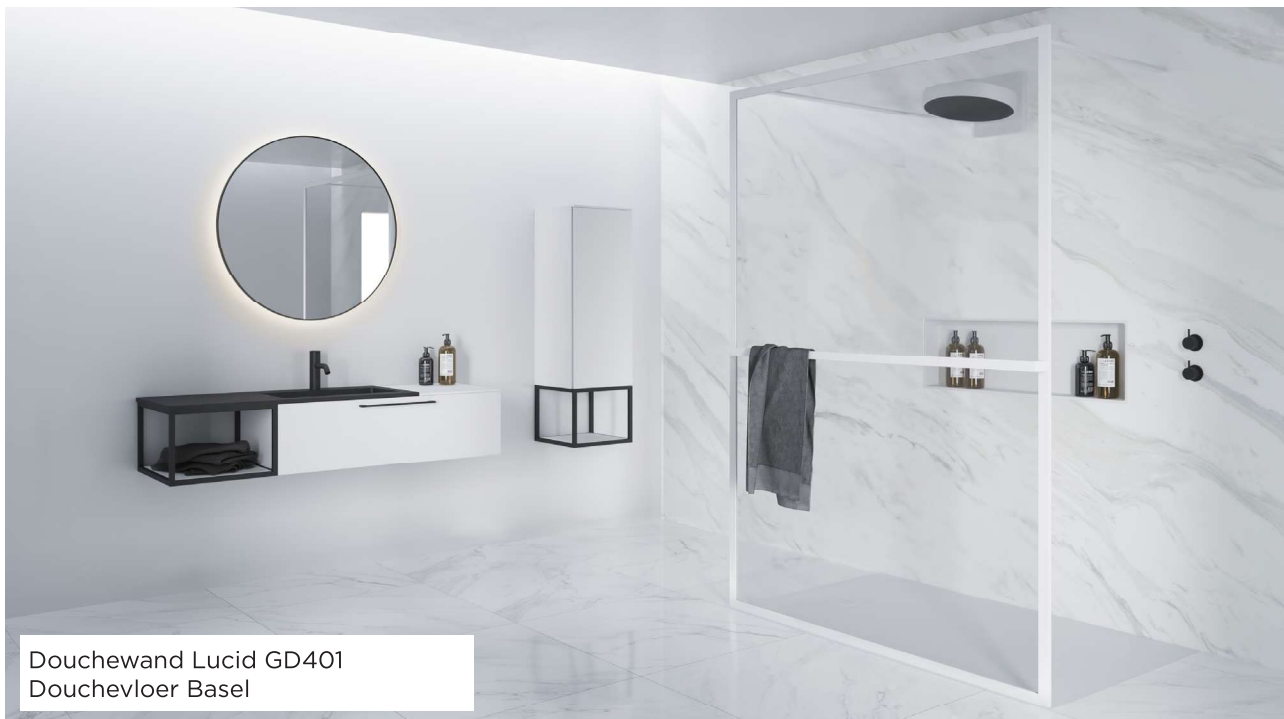

SOLID SURFACE PAG.16

Solid surface heeft een mat witte kleur en een prachtige uitstraling. De Riho solid surface collectie heeft een tijdloos design met strakke lijnen. Innovatief in de badkamer, met een pure look. Het materiaal voelt zacht aan en is gemakkelijk schoon te maken. Naast de witte uitvoering is het merendeel van de baden en wastafels aan de buitenzijde beschikbaar in alle Sikkens kleuren.