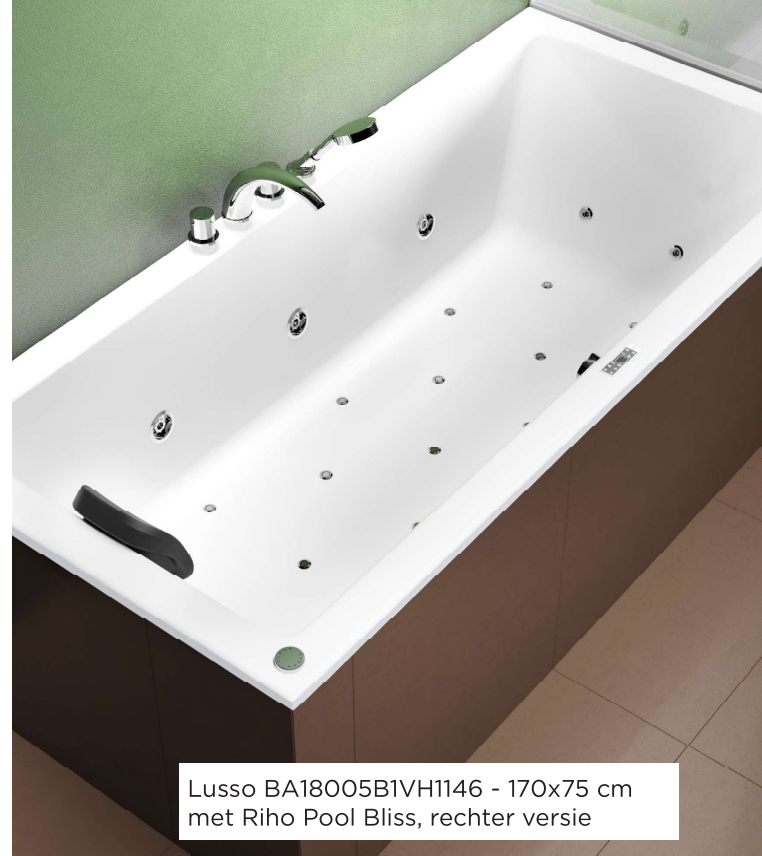

Lusso BA18005B1VH1146 - 170x75 cm met Riho Pool Bliss, rechter versie