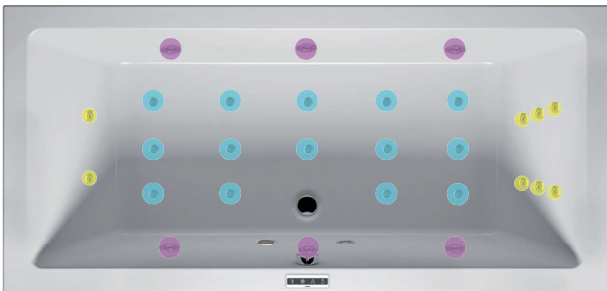

Technische specificaties