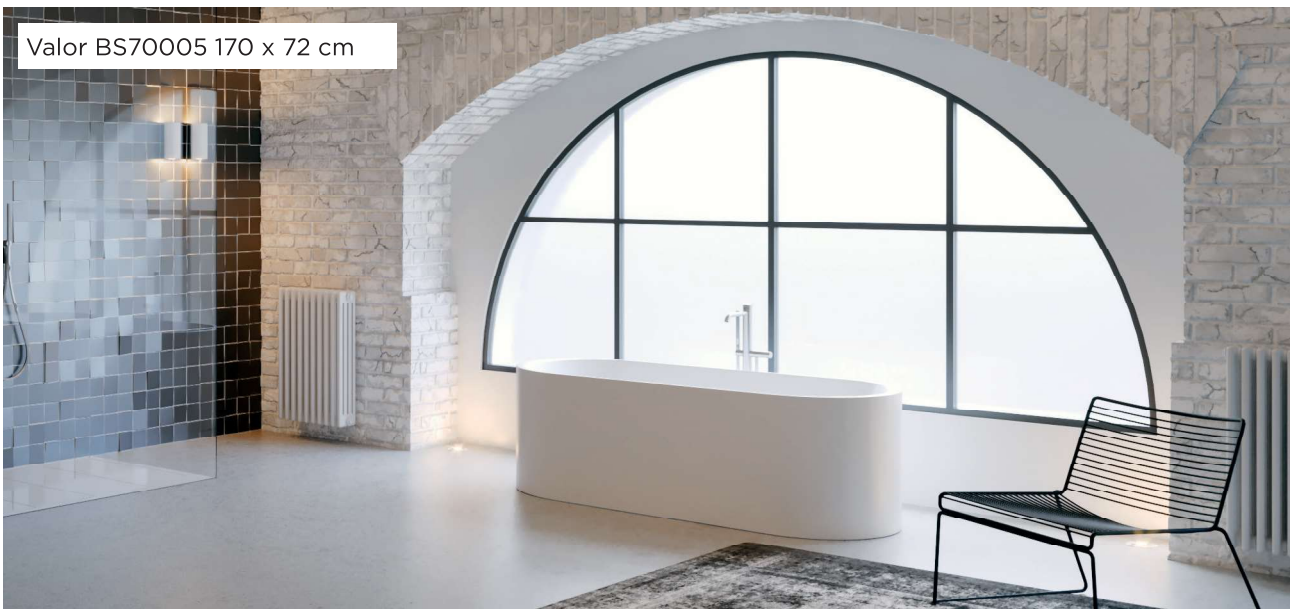

Riho acryl baden zijn kwaliteitsbaden. U kunt kiezen uit allerlei vormen en maten, glanzend wit of mat wit en toepassingen. Van inbouw tot Plug & Play baden tot (semi) vrijstaande baden tot whirlpools. Riho acryl baden zijn gemaakt van hoogwaardig acryl, versterkt en door en door wit van kleur. De acryl baden zijn UV-bestendig. Het materiaal is volledig poriënvrij en eenvoudig schoon te houden.

SOLID SURFACE PAG.16

Solid surface heeft een mat witte kleur en een prachtige uitstraling. De Riho solid surface collectie heeft een tijdloos design met strakke lijnen. Innovatief in de badkamer, met een pure look. Het materiaal voelt zacht aan en is gemakkelijk schoon te maken. Naast de witte uitvoering is het merendeel van de baden en wastafels aan de buitenzijde beschikbaar in alle Sikkens kleuren.