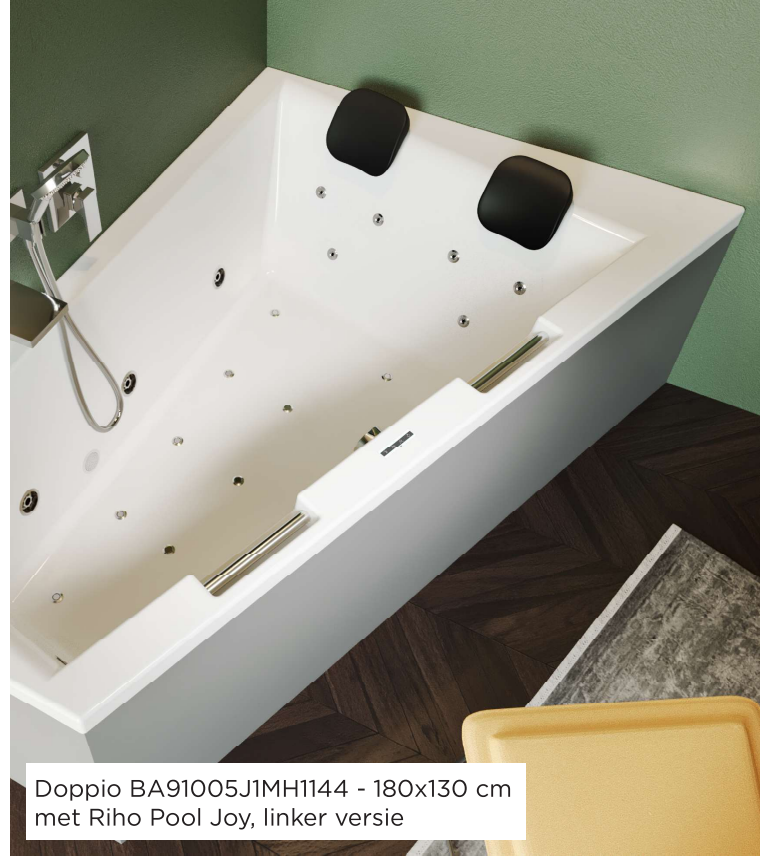

Riho Pool Joy: om te genieten

De Riho Pools met een Joy systeem hebben een 4-toets touchbediening voor het:

- 💡 aan- of uitzetten van een moodlight en het selecteren van een kleur of een kleurroulatieprogramma om de gewenste sfeer te creëren (kleurentherapie)
- 🫧 aan- of uitzetten van ontspannende bubbels om heerlijk uit te rusten, keuze uit 5 standen
- 🌀 aan- of uitzetten van de ontspannende massagestralen in de rug, zij en bij de voeten voor extra vitaliteit
- 📶 aan- of uitzetten van de bluetooth functie om naar muziek te luisteren.

Doppio BA91005J1MH1144 - 180x130 cm met Riho Pool Joy, linker versie