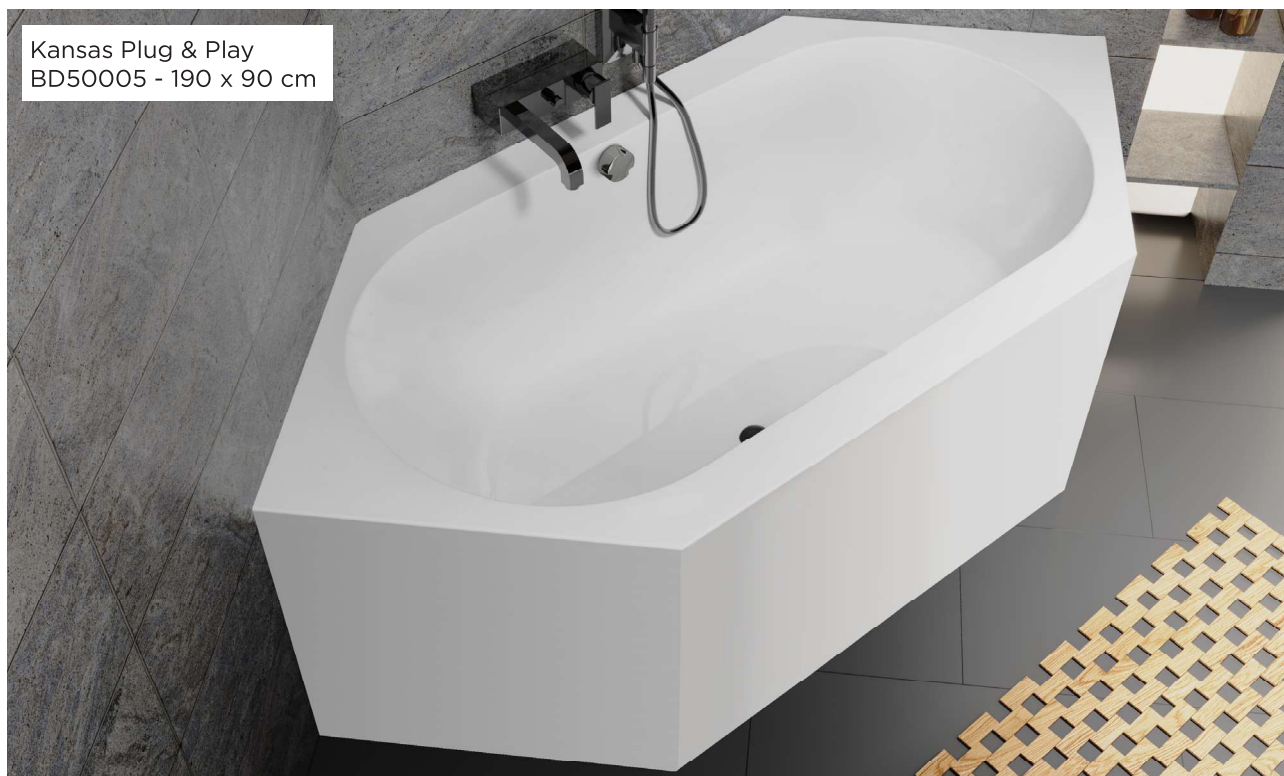

RIHO

ACRYL BADEN

ACRYL PLUG & PLAY

Bij een aantal Riho acryl inbouwbaden kunt u kiezen voor een 'Plug & Play' optie. De lange en korte zijde van het bad worden dan voorzien van naadloos vast verlijmdde panelen

in hetzelfde acrylmateriaal als het bad. Een badombouw is dan niet meer nodig. De ideale oplossing om een semi vrijstaand bad met een moderne, frisse look te creëren.