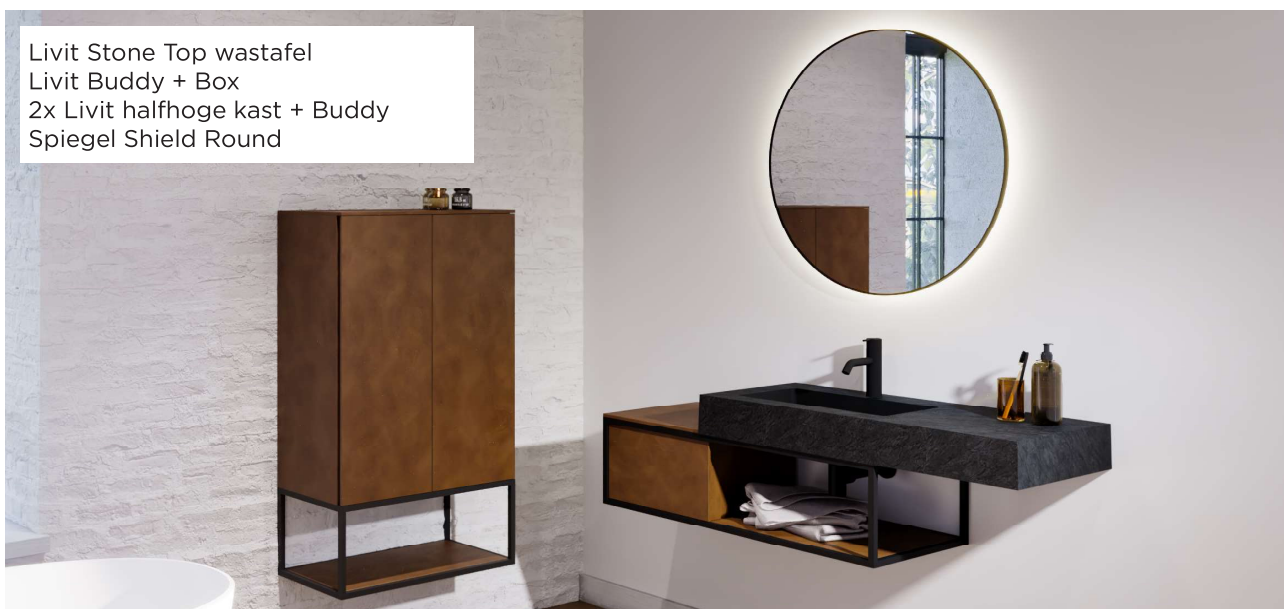

SOLID SURFACE PAG.16

Solid surface heeft een mat witte kleur en een prachtige uitstraling. De Riho solid surface collectie heeft een tijdloos design met strakke lijnen. Innovatief in de badkamer, met een pure look. Het materiaal voelt zacht aan en is gemakkelijk schoon te maken. Naast de witte uitvoering is het merendeel van de baden en wastafels aan de buitenzijde beschikbaar in alle Sikkens kleuren.

Douchewand Lucid GD401
Douchevloer Basel

DOUCHE: WANDEN EN VLOEREN PAG.22

De douchevloeren van Riho bieden een oplossing voor elke badkamersituatie. Een nieuwkomer is douchevloer Isola, voor een natuurlijke look in uw badkamer. Een andere opvallende verschijning is de Velvet Sole, met zijn matte look en stijlvolle afwerking.

Livit Stone Top wastafel
Livit Buddy + Box
2x Livit halfhoge kast + Buddy
Spiegel Shield Round

BADKAMERSERIE LIVIT PAG.28

Livit is de modulaire badmeubelcollectie van Riho, die bestaat uit wastafels, kasten, spiegels en (open) frames. Binnen dit design concept kunt u combineren tot een meubel dat helemaal past bij uw smaak.