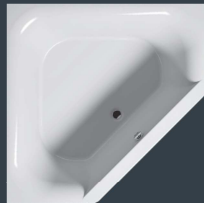

Austin
145 x 145 cm