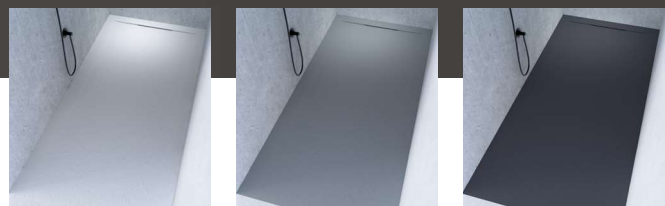

De douchevloer van kunstmarmor is verkrijgbaar in drie trendy kleuren (wit, cement en antraciet) en beschikbaar in verschillende formaten.