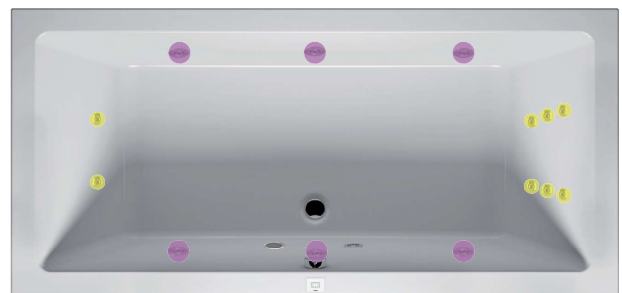

Technische specificaties