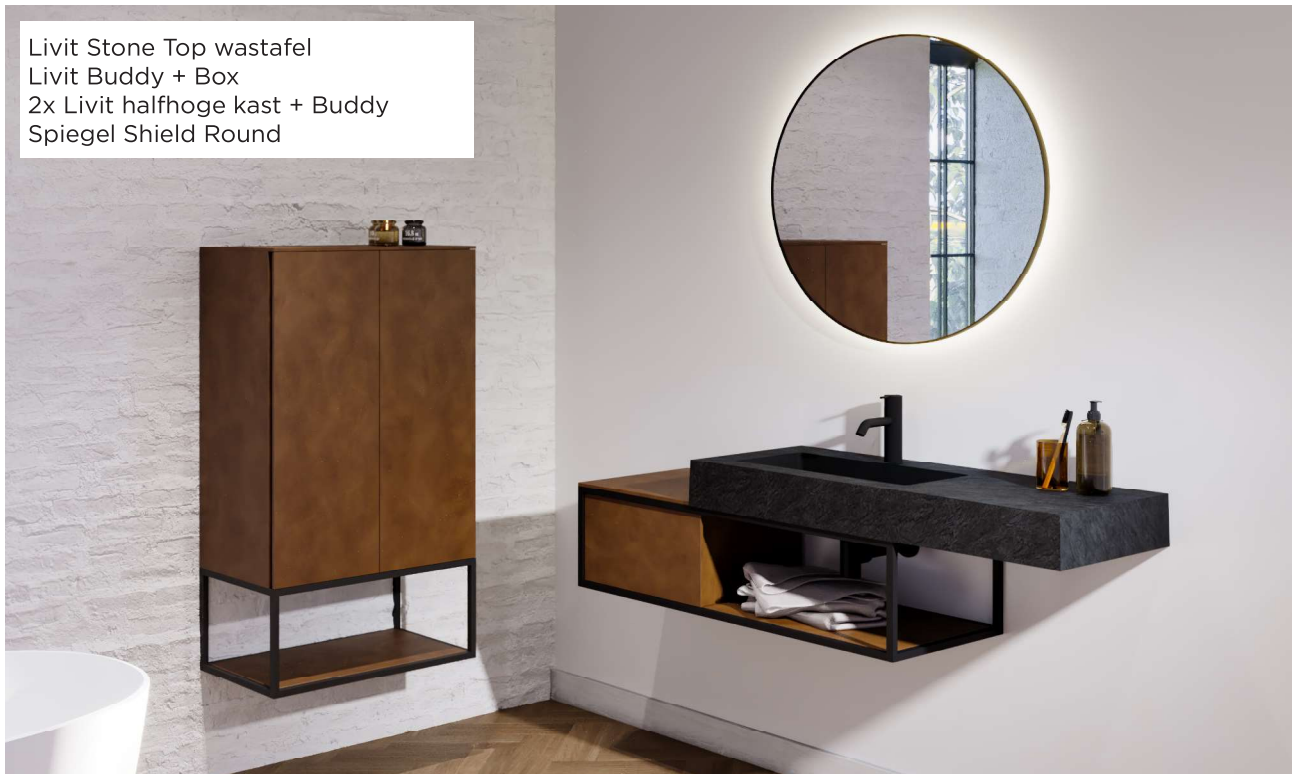

Grid

Hamar 2.0

Lucid

Novik

Ocean

Scandic

Douchevloer Isola, wit

RIHO

LIVIT

Livit Stone Top wastafel
Livit Buddy + Box
2x Livit halfhoge kast + Buddy
Spiegel Shield Round

Livit is de modulaire badmeubelcollectie van Riho, die bestaat uit wastafels, kasten, spiegels en (open) frames. Recent is deze collectie uitgebreid met nieuwe wastafels en