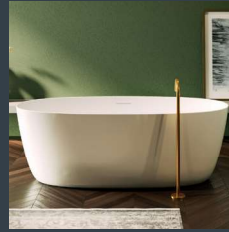

Bilo
165x77 cm