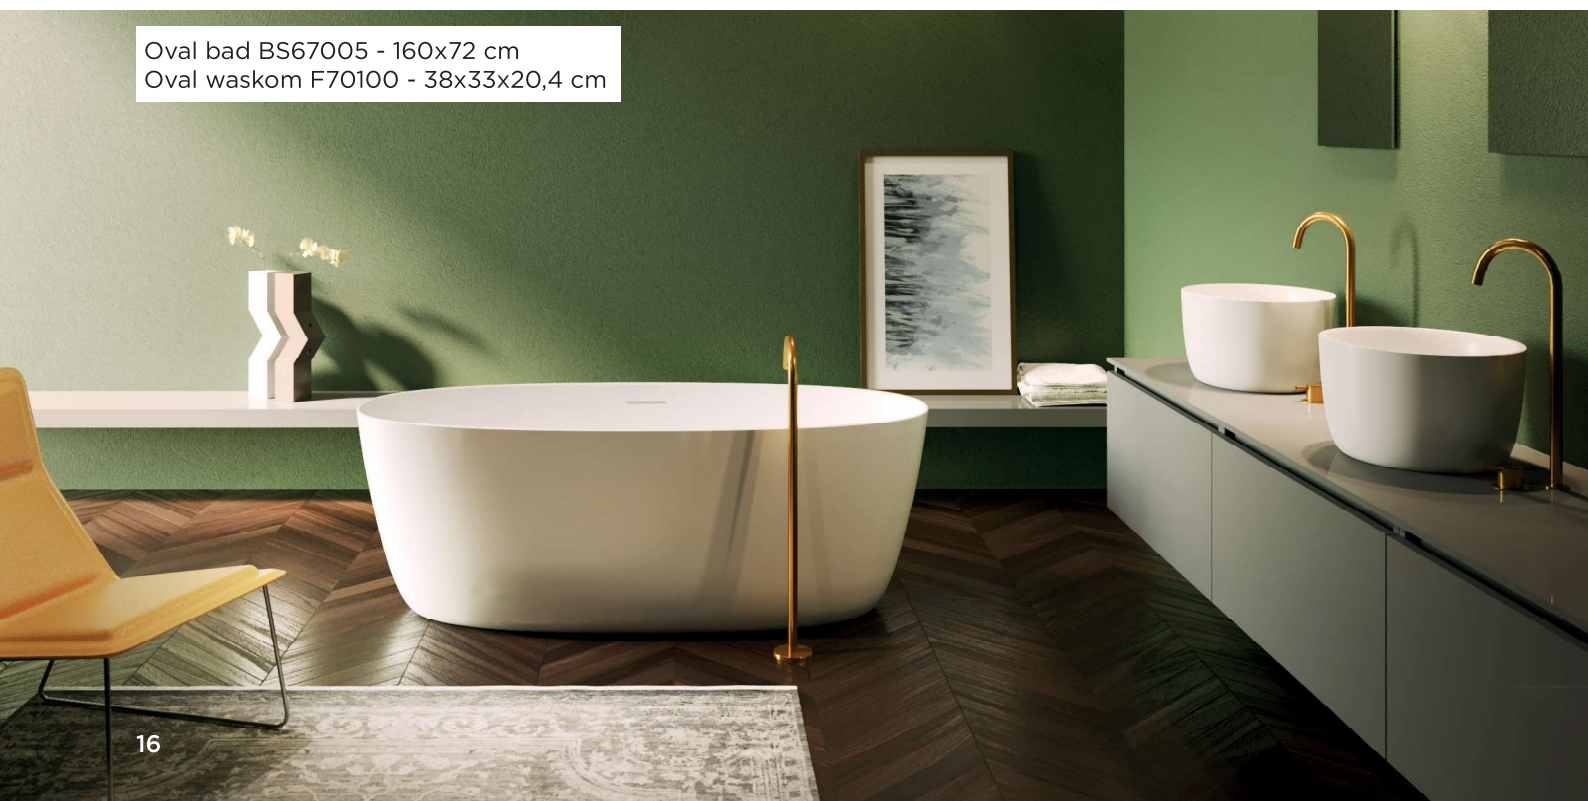

VALOR BACK-2-WALL

Valor Back-2-Wall is een prachtig semi vrijstaand, ovaal gevormd solid surface bad. Dit designbad is nieuw in de Riho collectie 2020.

Met zijn luxe uitstraling en mat witte look is Valor een ware eye-catcher in uw badkamer. Het bad heeft een inwendige badafvoer en pop-up.

Oval bad BS67005 - 160x72 cm
Oval waskom F70100 - 38x33x20,4 cm