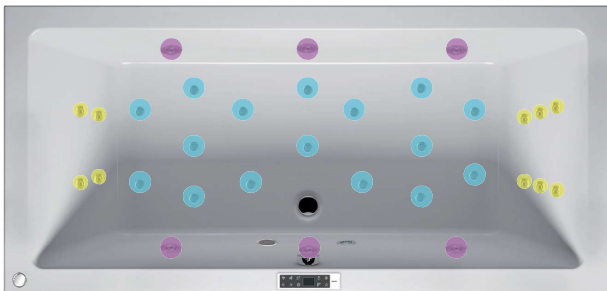

RIHO

Riho Pool Bliss: om optimaal te genieten

Riho Pools met een Bliss systeem hebben een 10-toets touchbediening met LCD-scherm voor het:

- 💡 aan- of uitzetten van een moodlight en het selecteren van een kleur of een kleurroulatieprogramma om de gewenste sfeer te creëren (kleurentherapie)
- 💧 aan- of uitzetten van ontspannende bubbels om heerlijk uit te rusten
- 🔊 kiezen van één van de 5 standen voor de ontspannende bubbels
- 🌀 aan- of uitzetten van de ontspannende massagestralen in de rug, zij en bij de voeten voor extra vitaliteit
- 🎵 aan- of uitzetten van de radio of Bluetooth om muziek te luisteren, direct of via een gekoppeld device
- 🔥 aan- of uitzetten van de verwarming om het water heerlijk op temperatuur te houden (indien hydro aanstaat)
- 🧼 aanzetten van de reinigingscyclus om het systeem en de leidingen schoon te maken en hygiënisch te houden
- ⚙️ aan- of uitzetten van het kinderslot of om te navigeren tussen verschillende opties zoals radiozenders, geluidsvolume en aero-niveaus
- ⏪ selecteren van muziekzenders, aanpassen van het geluidsvolume en switchen tussen nummers
- ⏩

Technische specificaties

Bliss: Relax and have fun!

- Standaard 16 aerojets
- 5 intensiteitsstanden voor aero
- Standaard 6 zij-, 6 rug- en 4 voet-hydrojets
- 1 kleurentherapie
- Touchbediening (10-toets)
- Automatische droogblaasfunctie
- Handmatige droogblaasfunctie
- Muziek/bluetooth + radio functie
- Reinigingsfunctie
- Verwarmingsfunctie (mits hydrojets aanstaan)
- Kinderslotfunctie