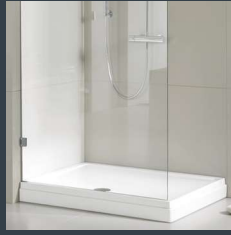

Zurich - Davos - Sion