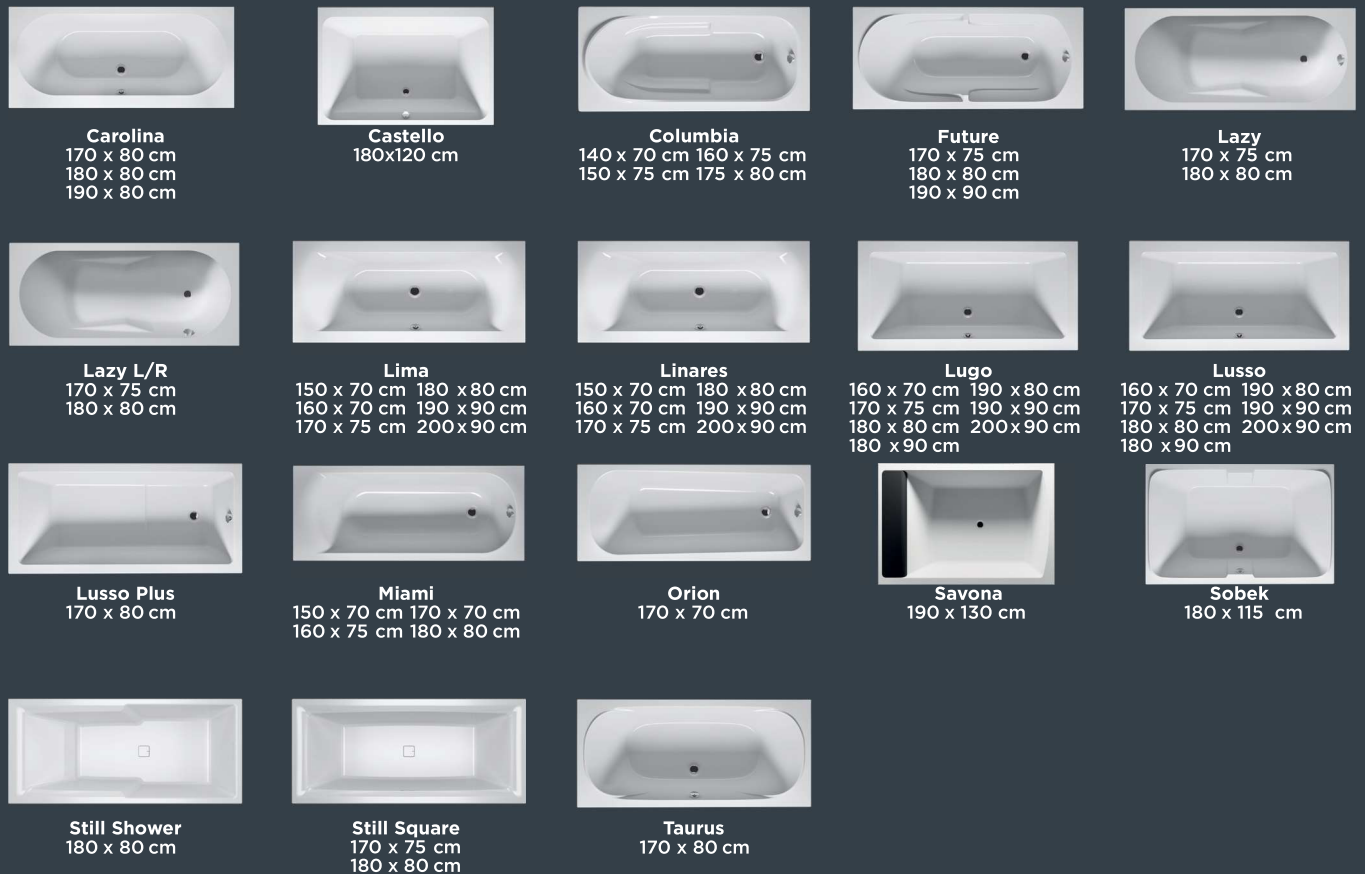

Lusso BA18005B1VH1146 - 170x75 cm met Riho Pool Bliss, rechter versie

Austin BA11005B1VH1147 - 145x145 cm met Riho Pool Bliss, linker versie

Still Shower BR05005A1GH1003 - 180x80 cm
met Riho Pool Air, rechter versie

RIHO

ACRYLBADEN OVERZICHT

(SEMI) VRIJSTAAND

INBOUW RECHTHOEK

INBOUW RUIMTEBESPAREND

Delta
150 x 80 cm
160 x 80 cm

Doppio
180 x 130 cm

Dorado
170 x 75/90 cm