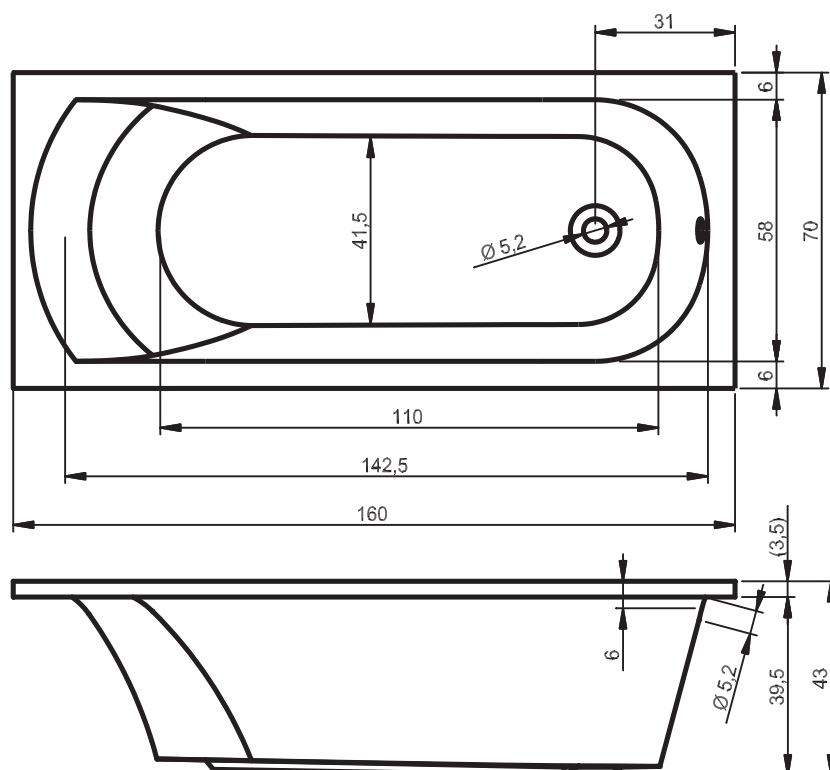

BB60 - MIAMI 160

poothoogte inbouwbad ca 11-17 cm / onderstelhoogte Rihopool ca 12-17 cm