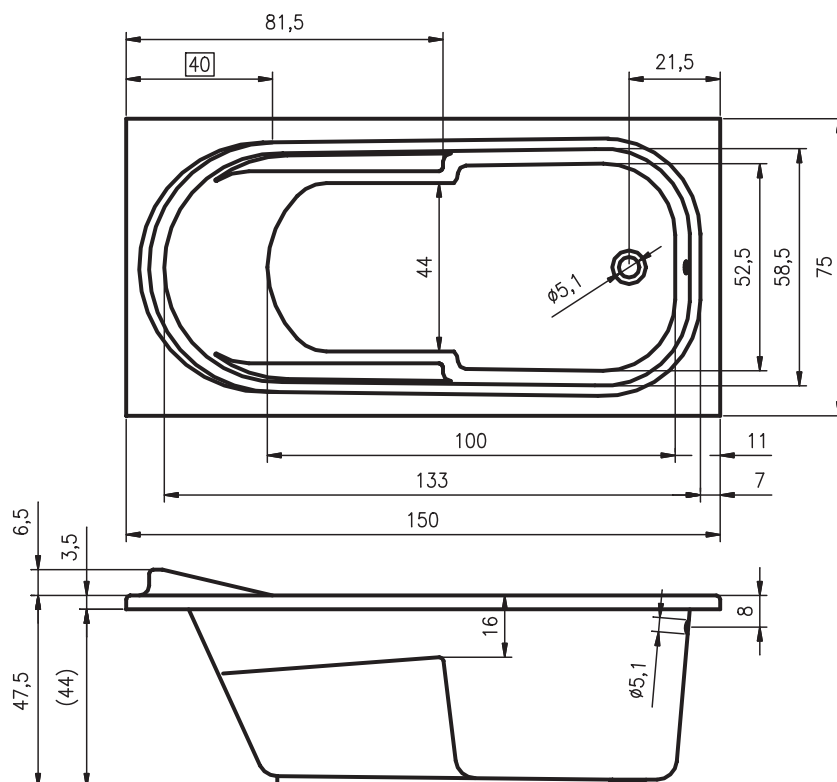

BA02 - COLUMBIA 150

poothoogte inbouwbad ca 11-17 cm / onderstelhoogte Rihopool ca 12-17 cm