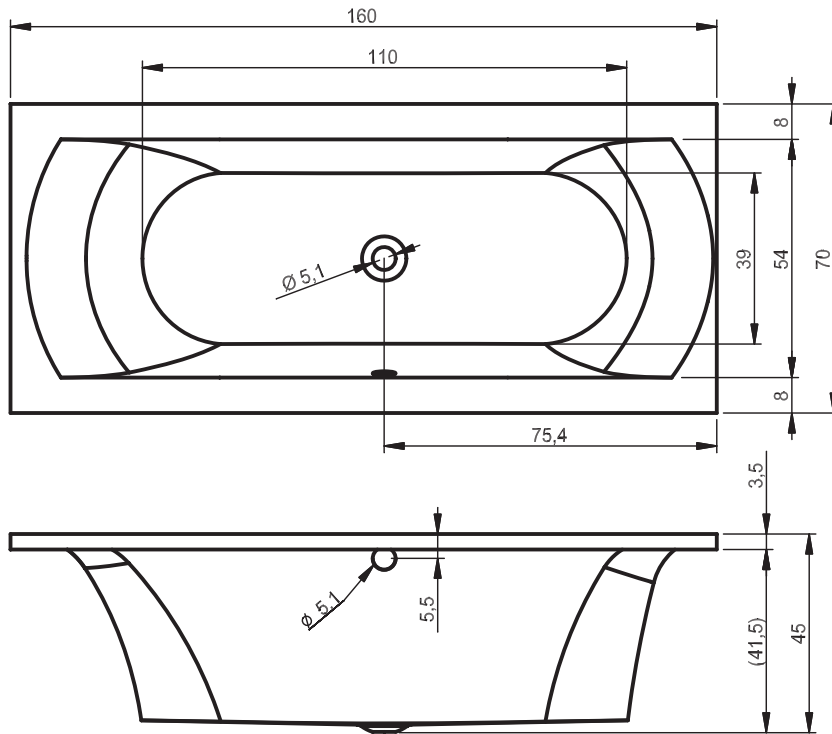

BB42 - LIMA 160

poothoogte inbouwbad ca 11-17 cm / onderstelhoogte Rihopool ca 12-17 cm