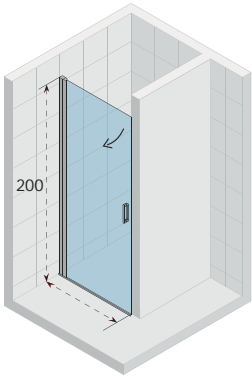

DOUCHE: DEUREN EN WANDEN

Novik Z101

art nr	kleur	L/R	A	B	douchebak	€
GZ1080000	chrom		77,3 - 78,7		80	469,-
GZ1090000	chrom		87,3 - 88,7		90	474,-
GZ1100000	chrom		97,3 - 98,7		100	485,-

iconen uitleg zie pag. 275