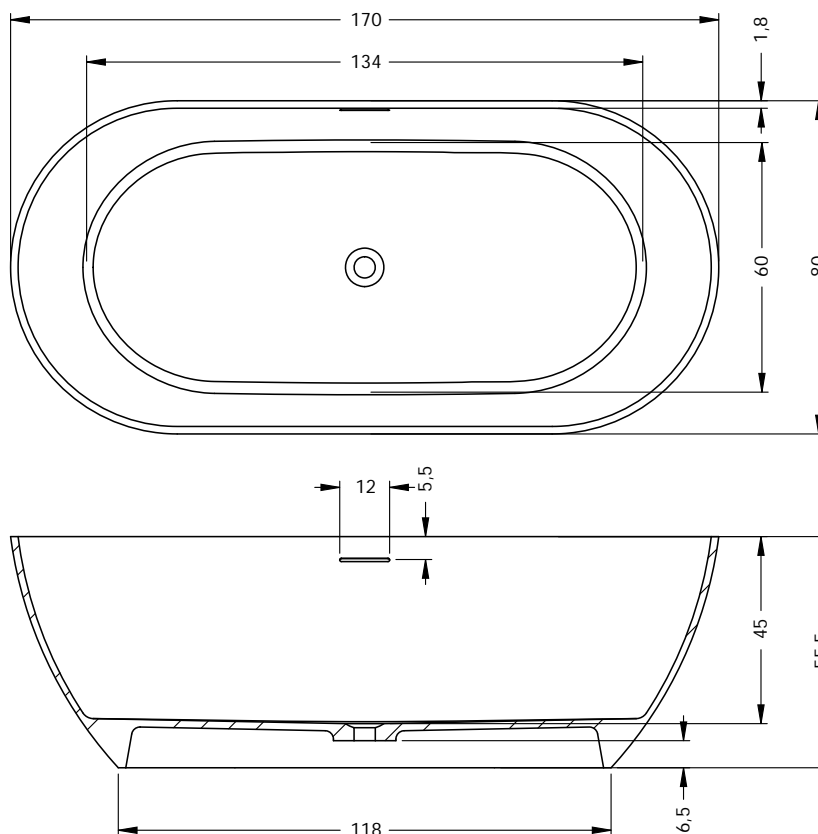

BS10 - BILBAO 170