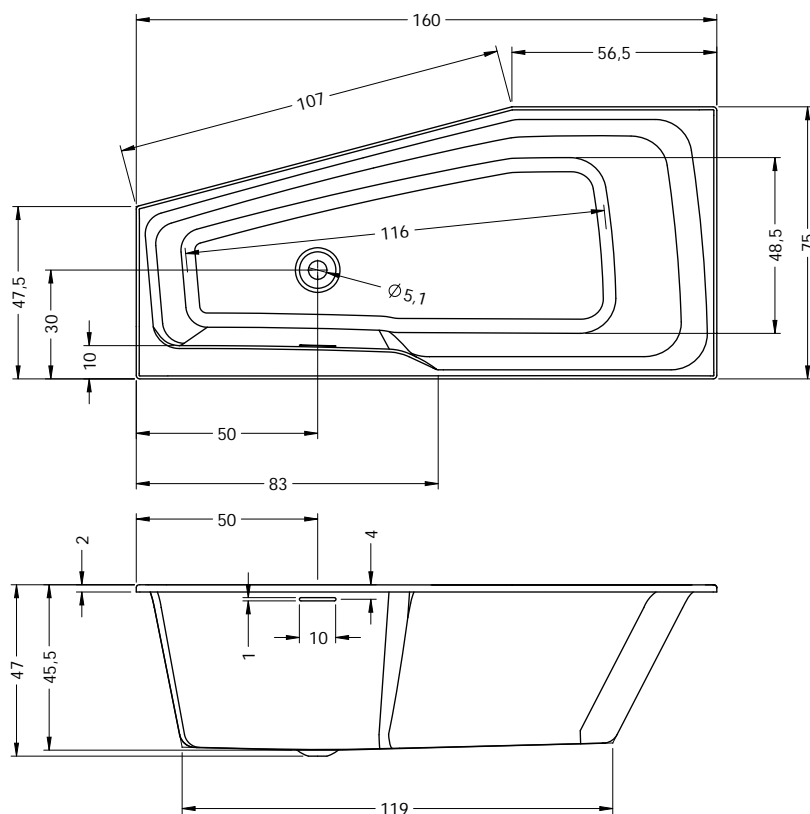

BR13 - RETHINK SPACE 160X75 S

poothoogte inbouwbad ca 11-17 cm / onderstelhoogte Rihopool ca 12-17 cm