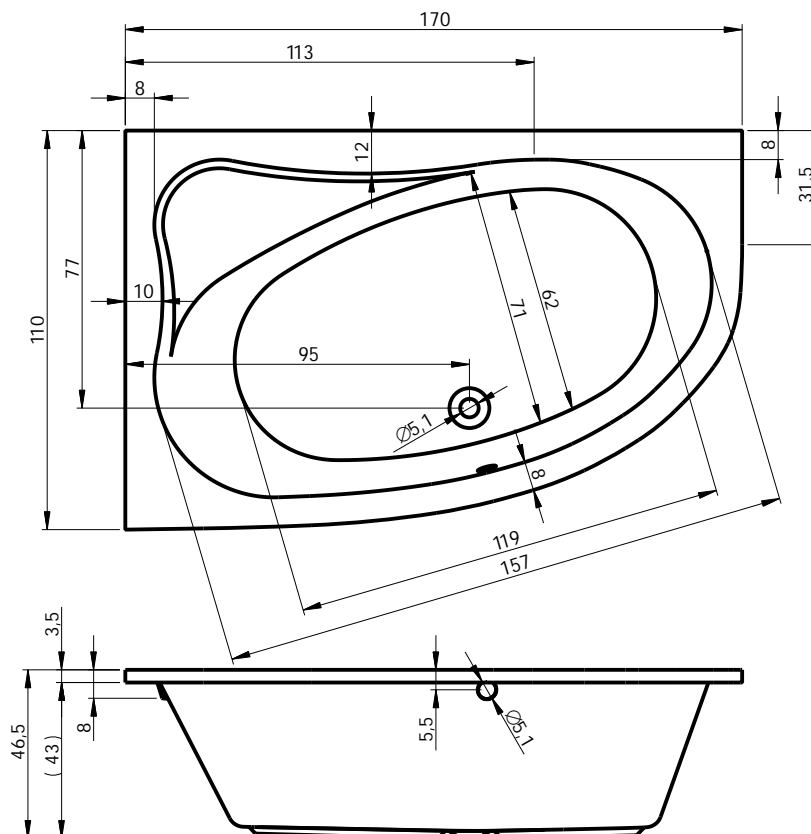

BA63 - LYRA 170 RECHTS

poothoogte inbouwbad ca 11-17 cm / onderstelhoogte Rihopool ca 12-17 cm