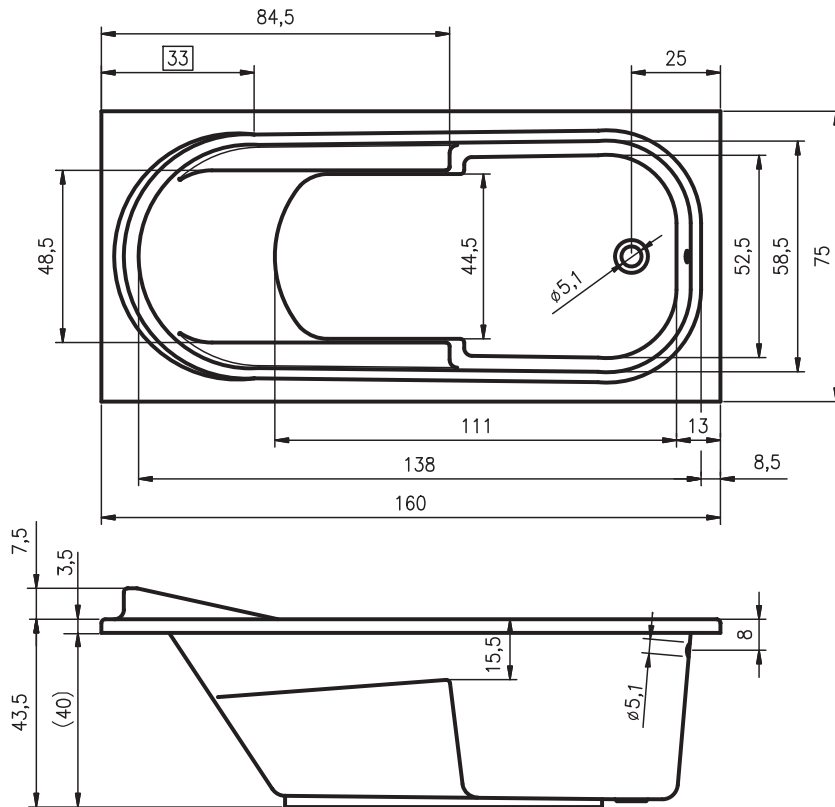

BA01 - COLUMBIA 160

poothoogte inbouwbad ca 11-17 cm / onderstelhoogte Rihopool ca 12-17 cm