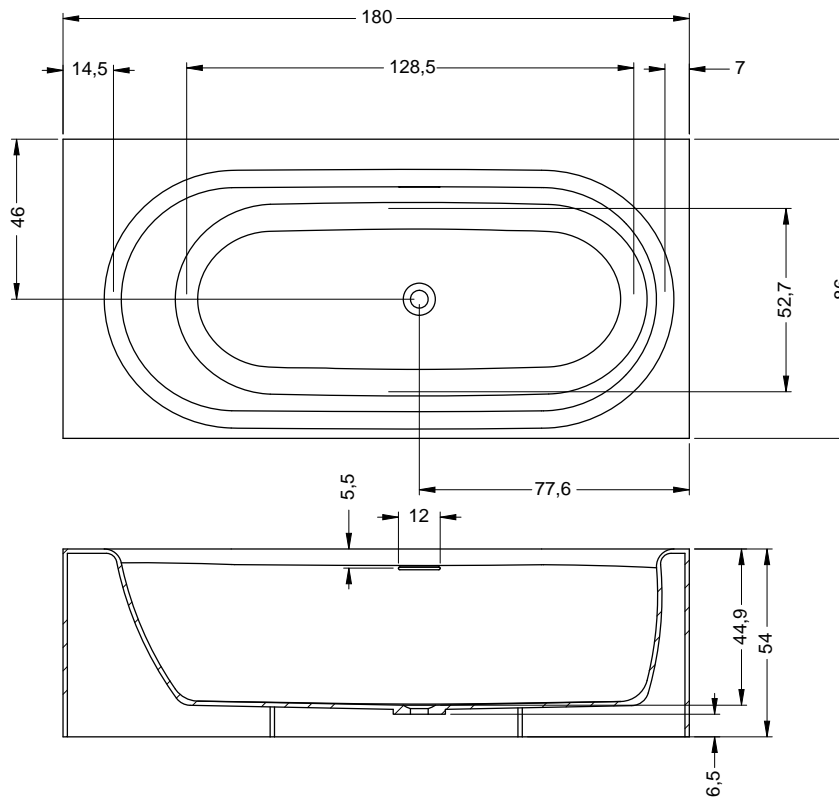

BS40 - MADRID 180