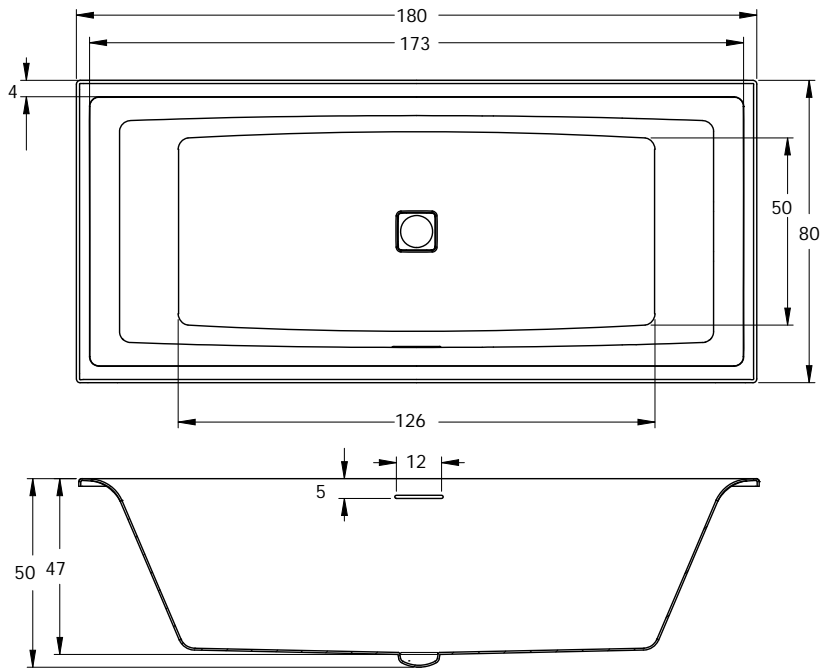

BR01 - STILL SQUARE 180

poothoogte inbouwbad ca 11-17 cm / onderstelhoogte Rihopool ca 12-17 cm / bij P&P BD11/BD12, hoogte 62 cm