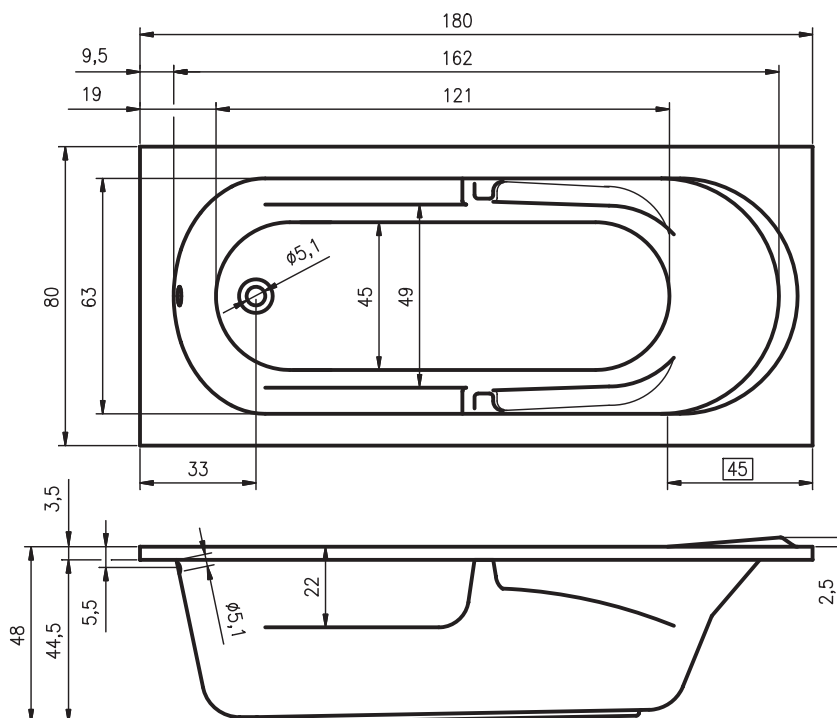

BC31 - FUTURE 180

poothoogte inbouwbad ca 11-17 cm / onderstelhoogte Rihopool ca 12-17 cm