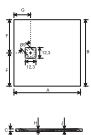

Maattekeningen ..... **p. 236**