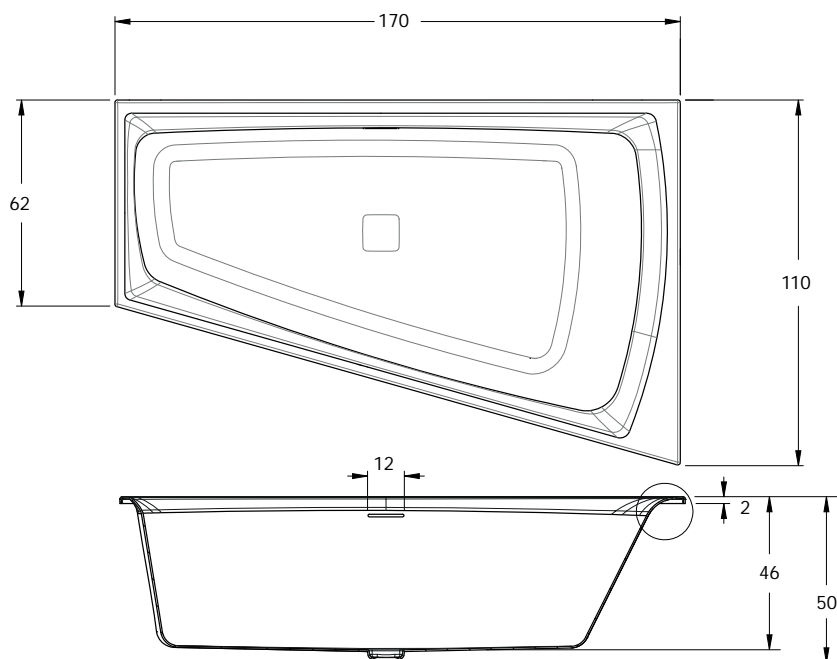

BR04 - STILL SMART 170 LINKS

poothoogte inbouwbaden ca 11-17 cm / onderstelhoogte Rihopool ca 12-17 cm