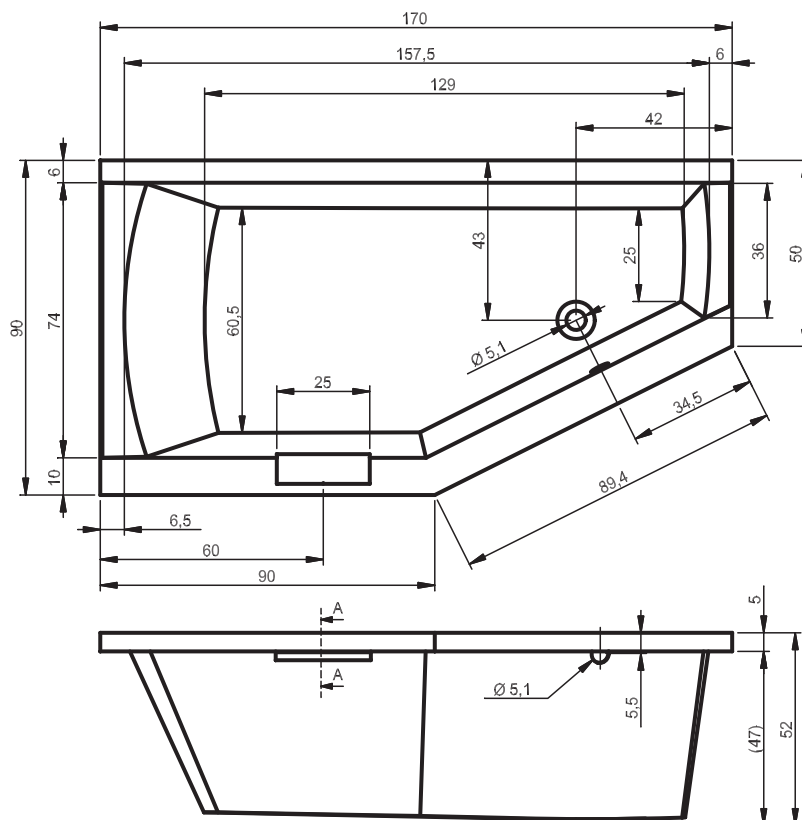

BA88 - GETA 170 RECHTS

poothoogte inbouwbad ca 11-17 cm / onderstelhoogte Rihopool ca 12-17 cm / bij P&P BD48, hoogte 62 cm