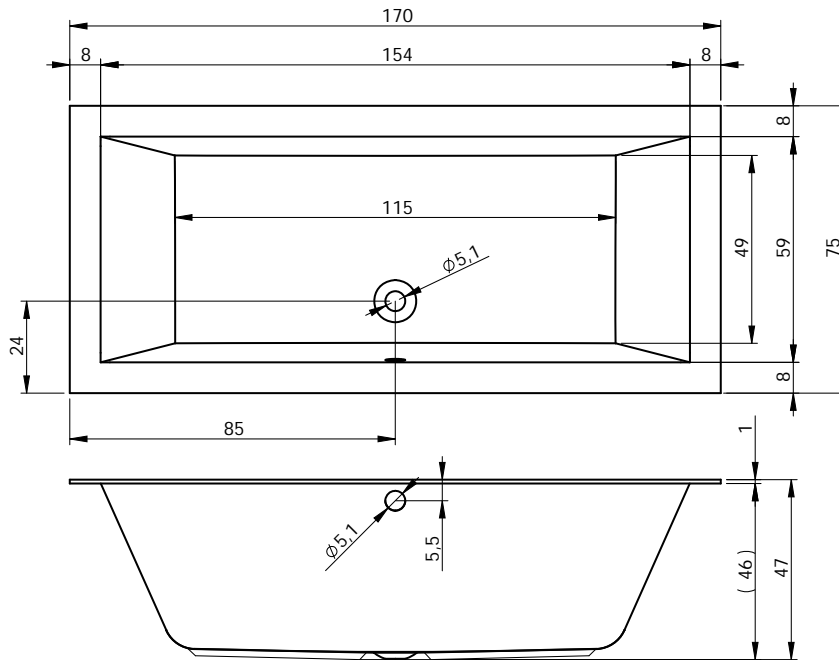

BT01 - LUGO 170X75

poothoogte inbouwbad ca 11-17 cm / onderstelhoogte Rihopool ca 12-17 cm / bij P&P BD61/BD62, hoogte 62 cm