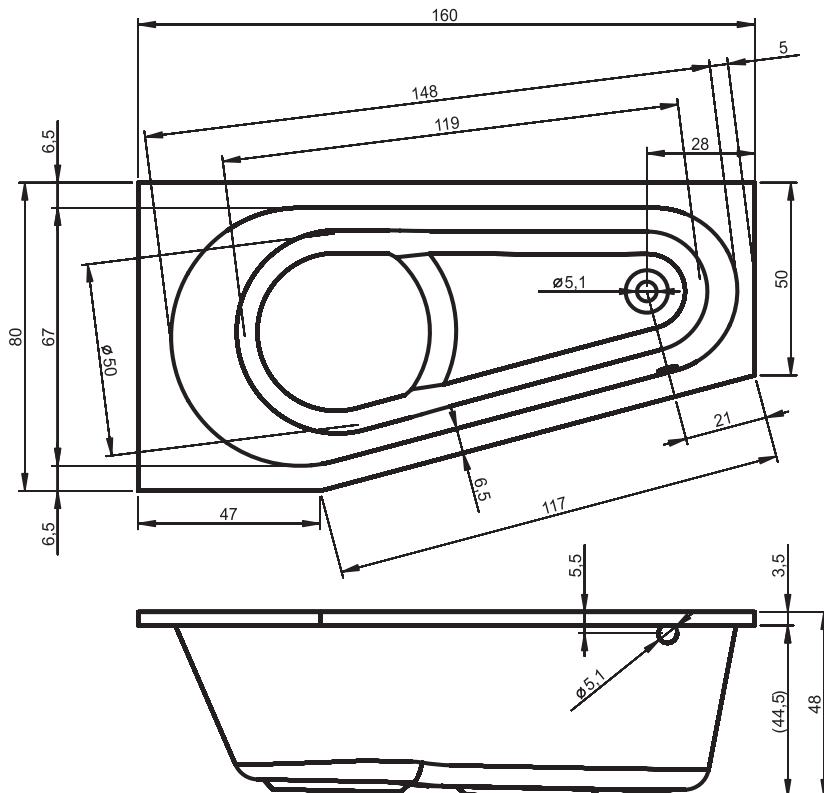

BB82 - DELTA 160 RECHTS

poothoogte inbouwbad ca 11-17 cm / onderstelhoogte Rihopool ca 12-17 cm / bij P&P BD42, hoogte 62 cm