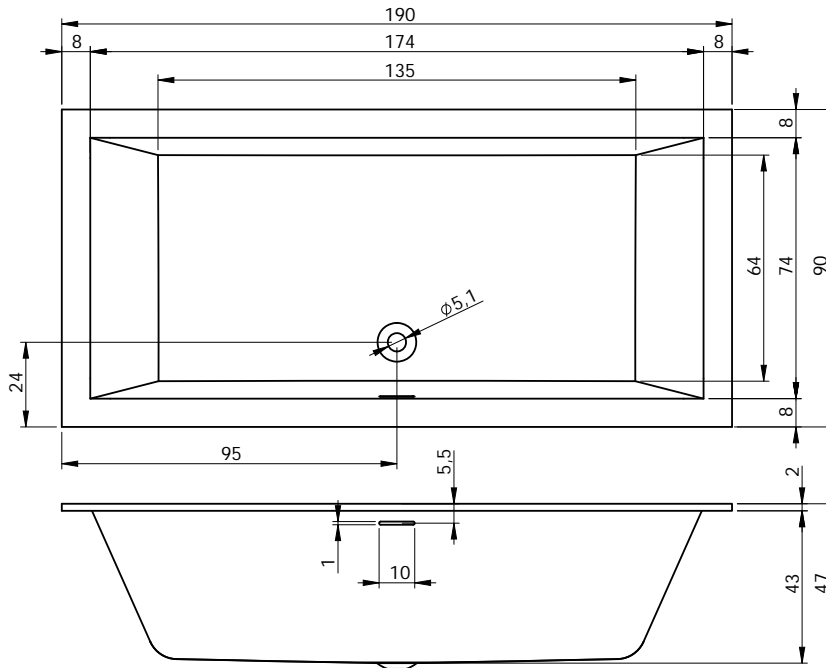

BR11 - RETHINK CUBIC 190X90

poothoogte inbouwbad ca 11-17 cm / onderstelhoogte Rihopool ca 12-17 cm