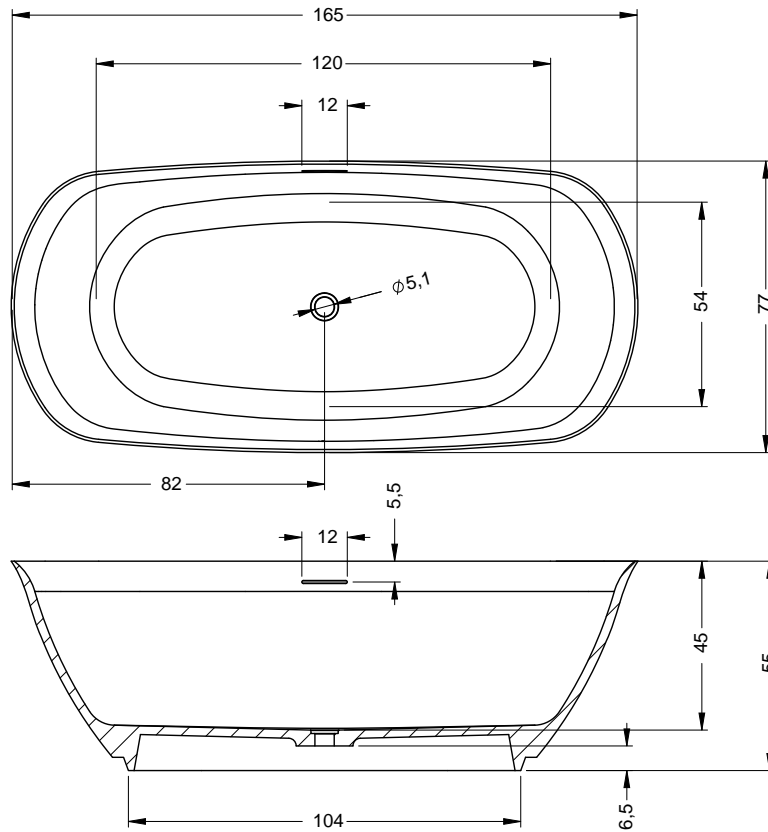

BS65 - BILO 165