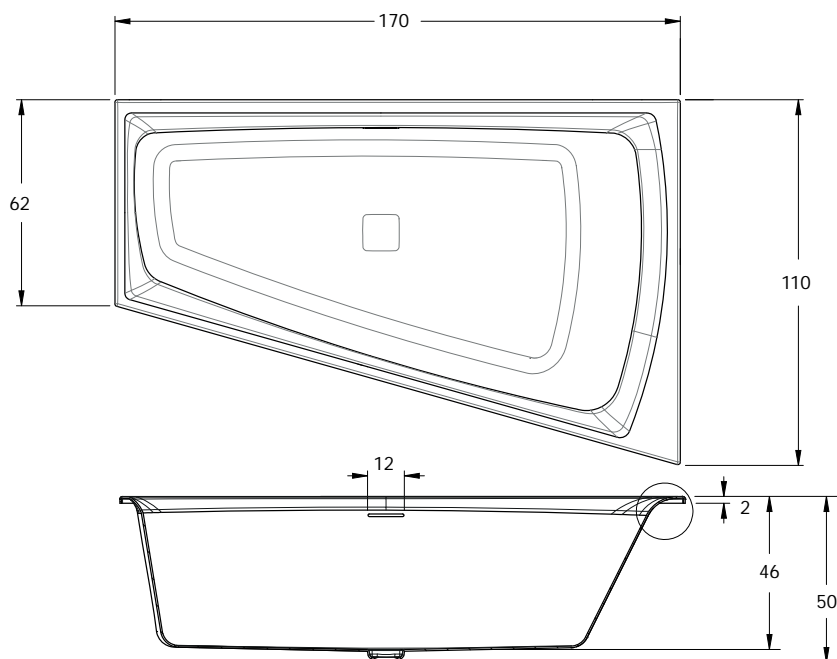

BR17 - RETHINK SPACE 180X110 L

poothoogte inbouwbad ca 11-17 cm / onderstelhoogte Rihopool ca 12-17 cm

BR04 - STILL SMART 170 LINKS

poothoogte inbouwbad ca 11-17 cm / onderstelhoogte Rihopool ca 12-17 cm / bij P&P BD16, hoogte 62 cm