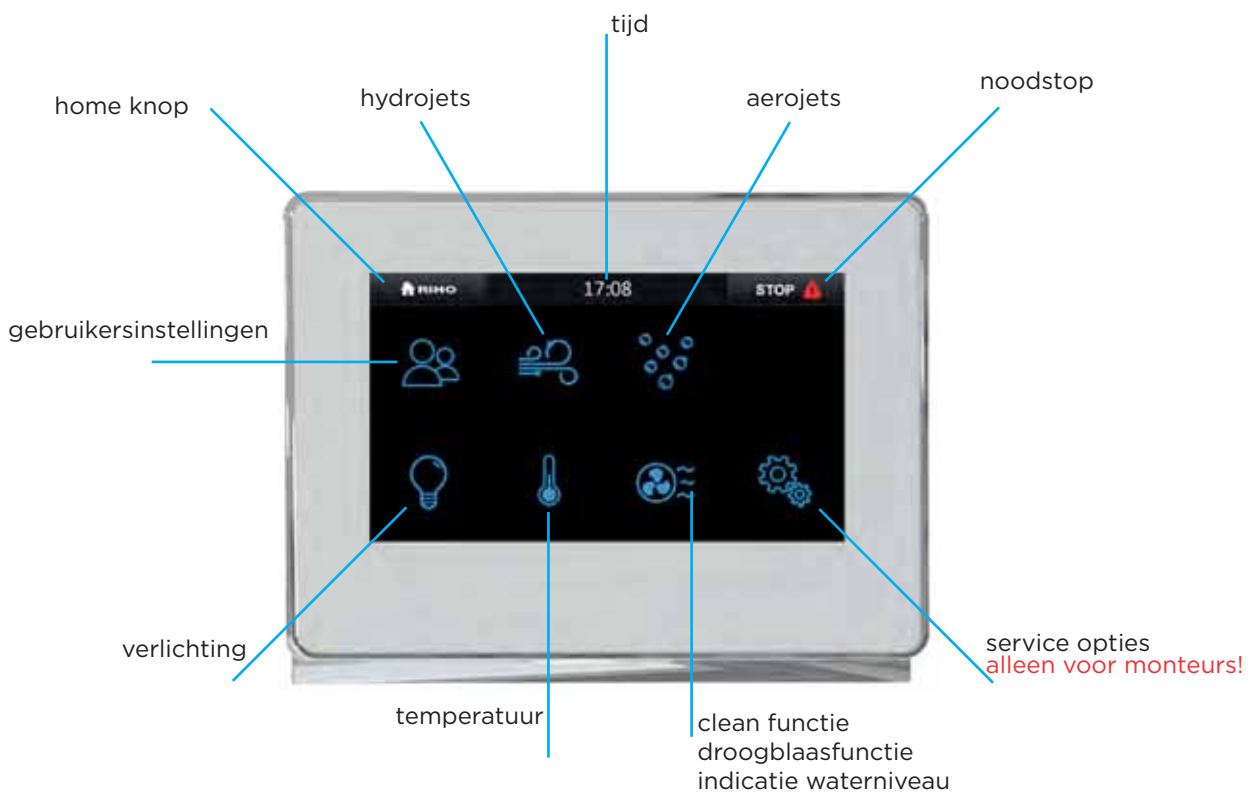

### TOUCHSCREEN + HEATER

Alle Thermae baden zijn standaard voorzien van een touchscreen bedieningspaneel en heater. De heater zorgt ervoor dat, bij gebruik van het hydro-systeem, het water op een constante temperatuur (geselecteerd door de gebruiker) behouden wordt. Met het Touchscreen bedieningspaneel kunt u opties per gebruiker instellen.