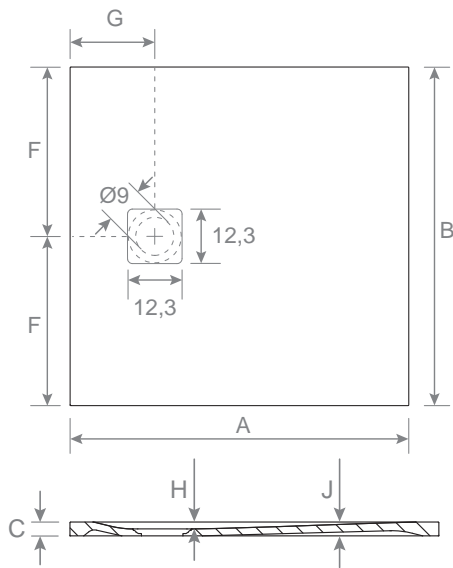

VELVET SOLE