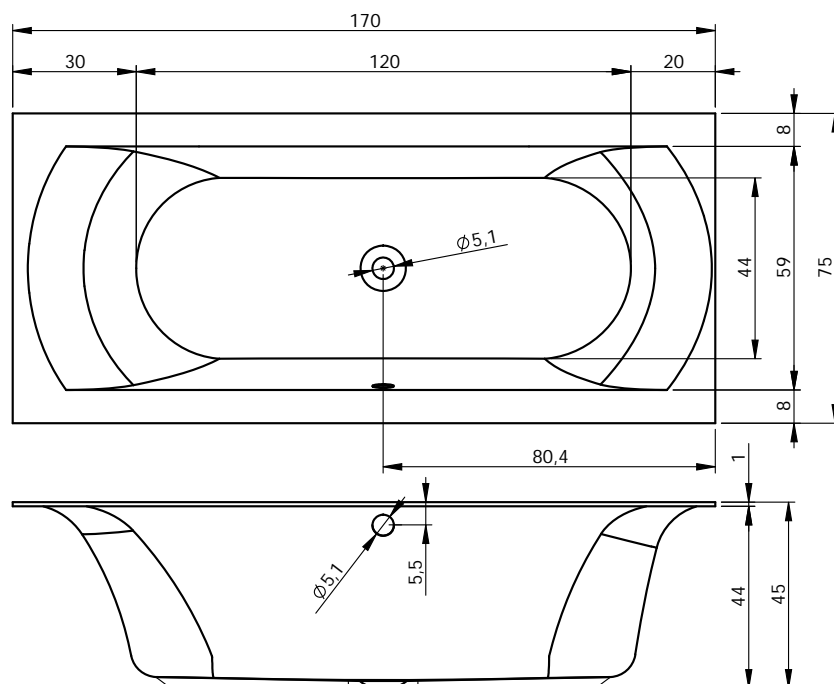

BT44 - LINARES 170X75

poothoogte inbouwbad ca 11-17 cm / onderstelhoogte Rihopool ca 12-17 cm / bij P&P BD53/BD54, hoogte 62 cm