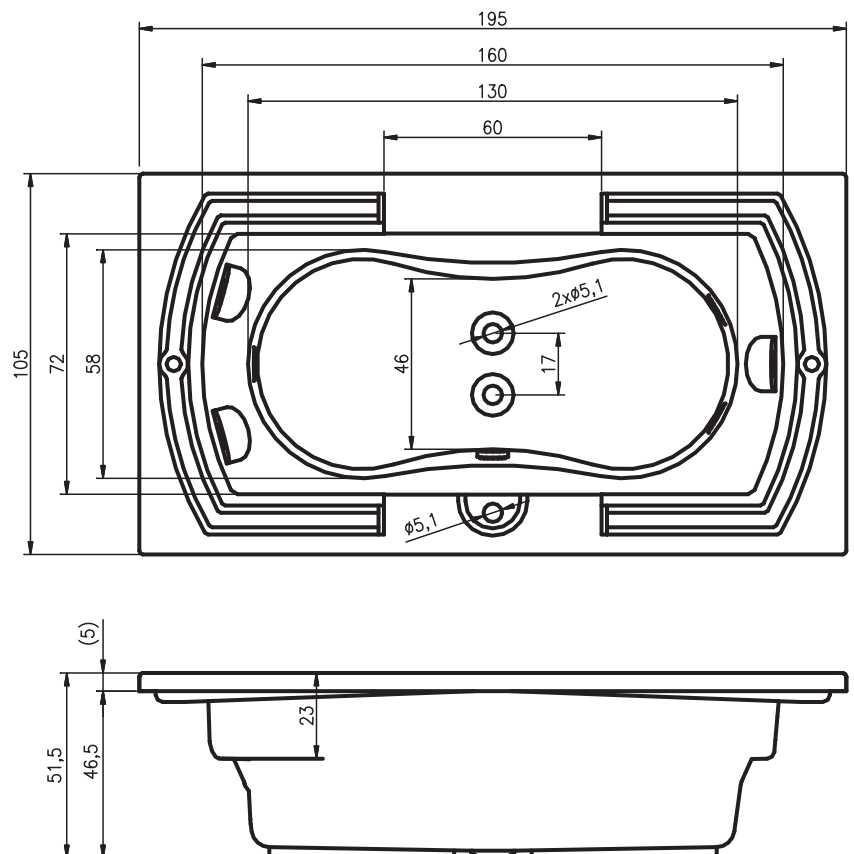

LISETTE

legenda p.52

BZ14 - LISETTE 195x105 cm
Stelhoogte frame thermae $\pm 12-17$ cm