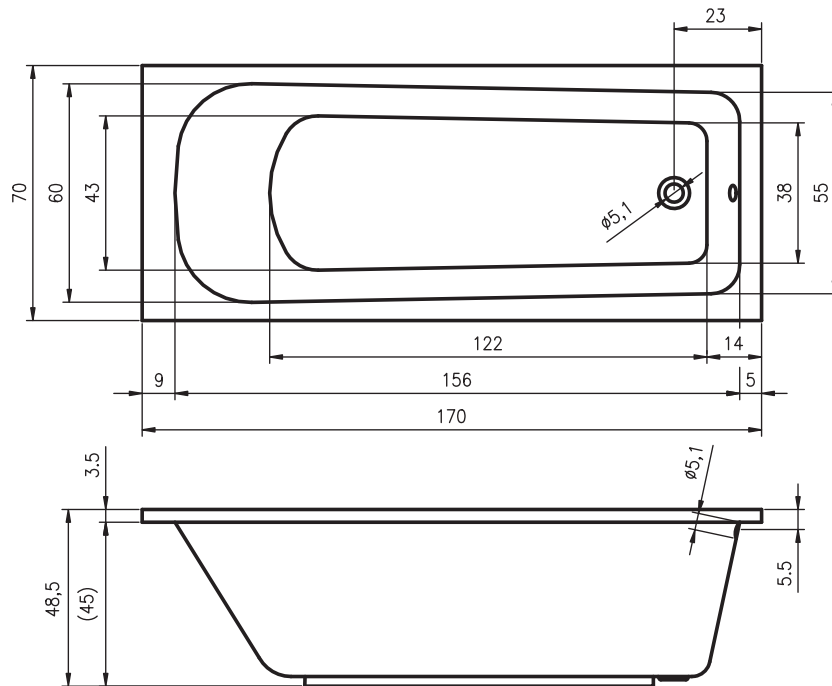

BC01 - ORION 170

poothoogte inbouwbad ca 11-17 cm / onderstelhoogte Rihopool ca 12-17 cm