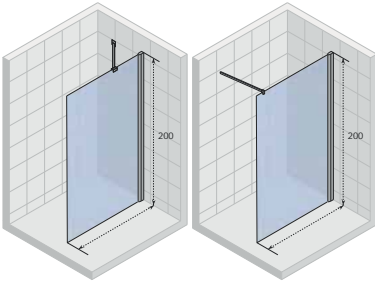

Novik Z400

art nr

GZ4080000	chromo
GZ4090000	chromo
GZ4100000	chromo
GZ4120000	chromo

L/R	A	B	douchebak	€
	74,5 - 75,5		80	323,-
	84,5 - 85,5		90	336,-
	94,5 - 95,5		100	352,-
	114,5 - 115,5		120	391,-

iconen uitleg zie pag. 275

de 80 en 90 cm versie met 45° hoekstang