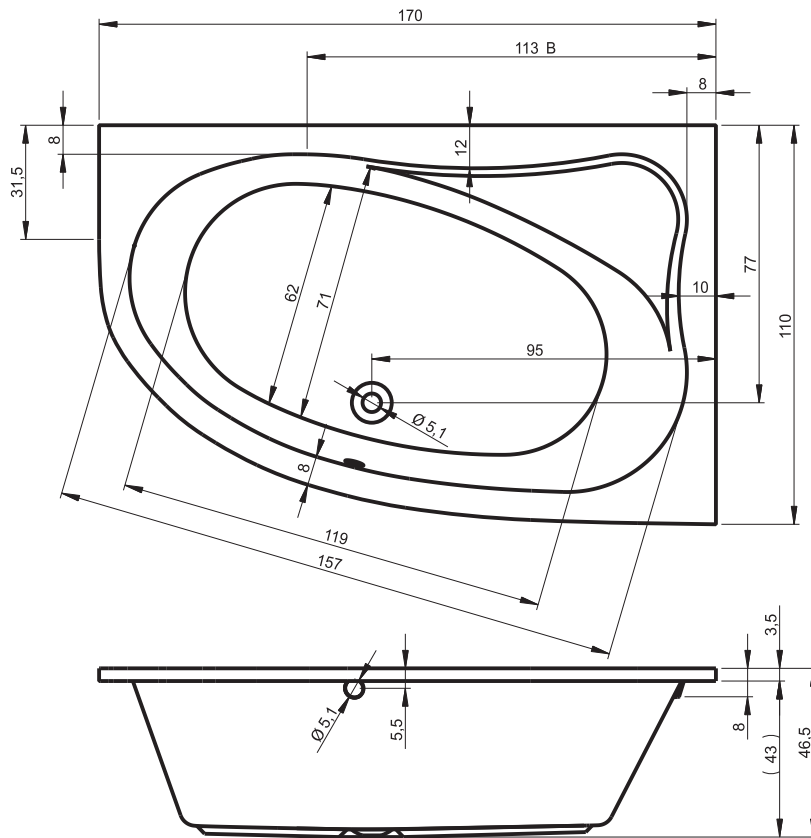

BA64 - LYRA 170 LINKS

poothoogte inbouwbad ca 11-17 cm / onderstelhoogte Rihopool ca 12-17 cm