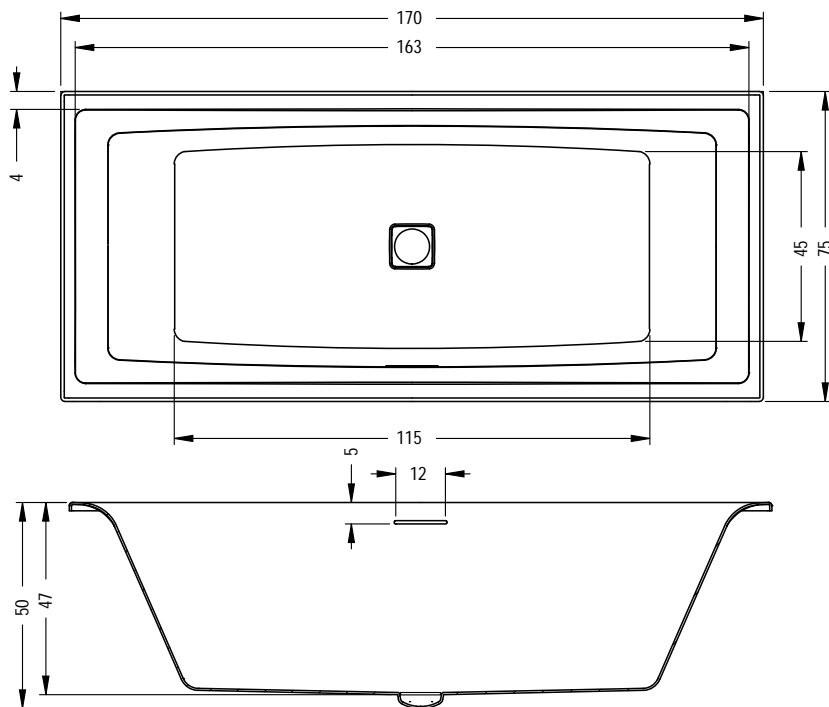

BR02 - STILL SQUARE 170

poothoogte inbouwbad ca 11-17 cm / onderstelhoogte Rihopool ca 12-17 cm / bij P&P BD13/BD14, hoogte 62 cm