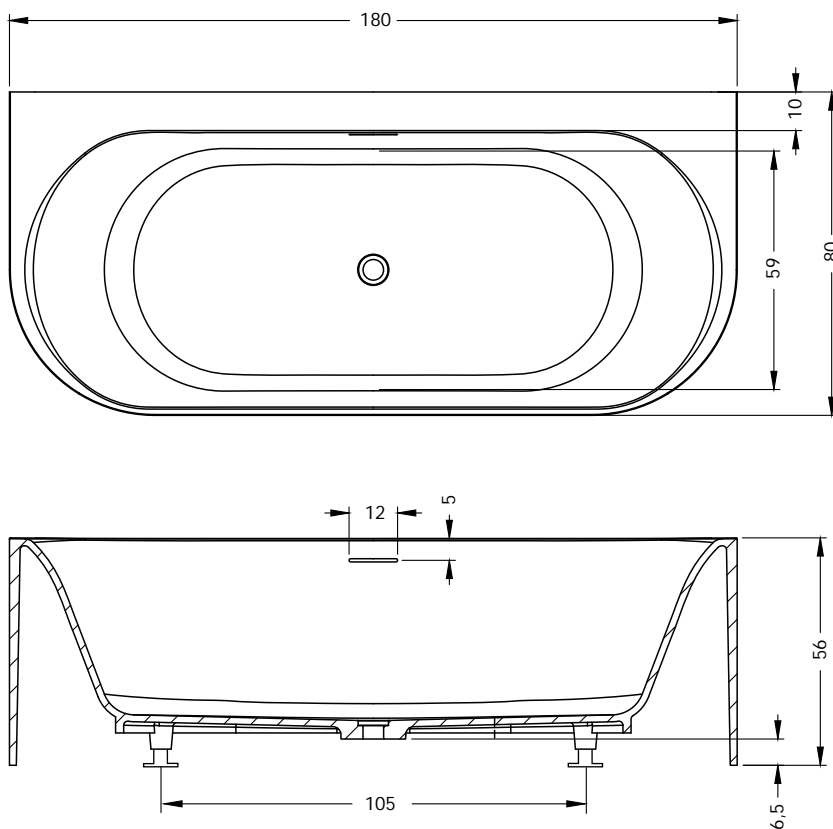

BS72 - VALOR 180, B2W