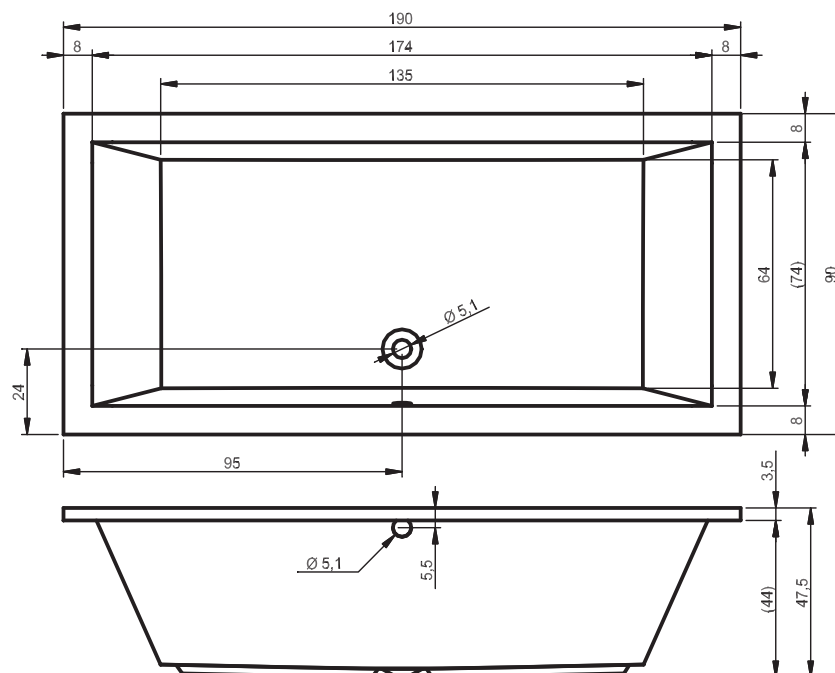

BA99 - LUSSO 190X90

poothoogte inbouwbad ca 11-17 cm / onderstelhoogte Rihopool ca 12-17 cm