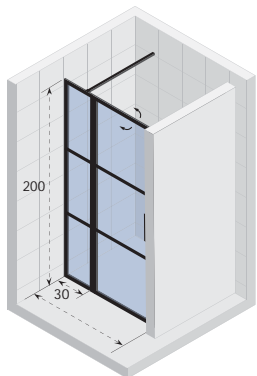

Grid GB104

art nr	kleur
GB1110000	zwart
GB1120000	zwart
GB1130000	zwart

de meegeleverde stabilisatiestang is 1 meter, voor een langere maat zie pag. 278-279