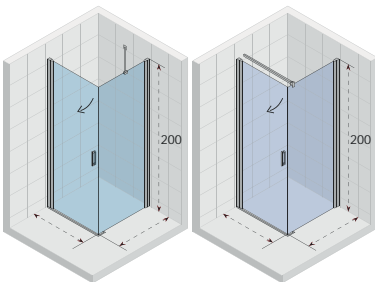

Novik Z201

art nr	kleur	L/R	A	B	douchebak	€
GZ5080080	chrom		75,6 - 77	75,6 - 77	80x80	712,-
GZ5080090	chrom		75,6 - 77	85,6 - 87	80x90	726,-
GZ5080100	chrom		75,6 - 77	95,6 - 97	80x100	740,-
GZ5080120	chrom		75,6 - 77	115,7 - 116,7	80x120	780,-
GZ5090080	chrom		85,6 - 87	75,6 - 77	90x80	738,-
GZ5090090	chrom		85,6 - 87	85,6 - 87	90x90	753,-
GZ5090100	chrom		85,6 - 87	95,6 - 97	90x100	767,-
GZ5090120	chrom		85,6 - 87	115,7 - 116,7	90x120	807,-
GZ5100080	chrom		95,6 - 97	75,6 - 77	100x80	755,-
GZ5100090	chrom		95,6 - 97	85,6 - 87	100x90	769,-
GZ5100100	chrom		95,6 - 97	95,6 - 97	100x100	782,-
GZ5100120	chrom		95,6 - 97	115,7 - 116,7	100x120	823,-

de 80 en 90 cm versie met 45° hoekstang

iconen uitleg zie pag. 275