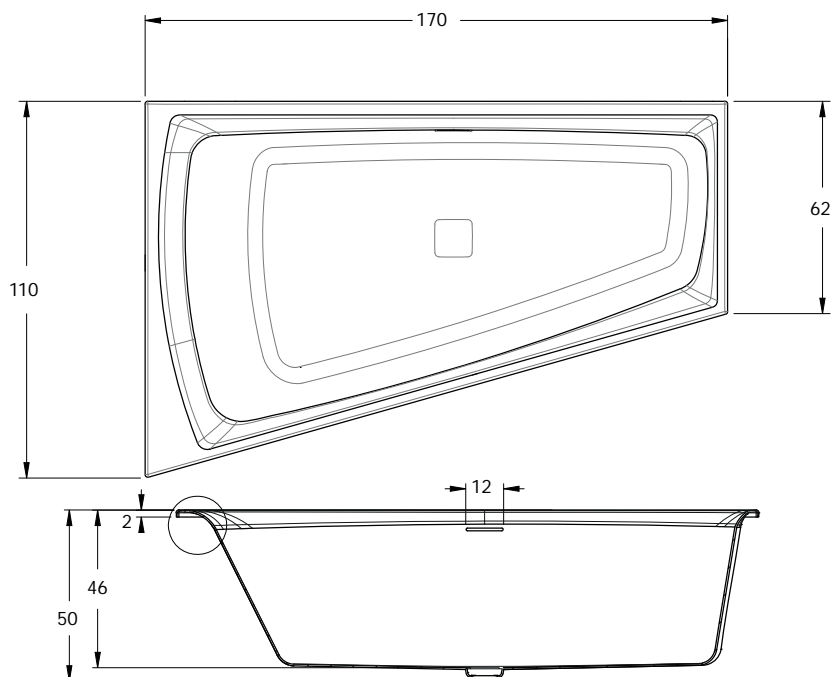

BR03 - STILL SMART 170 RECHTS

poothoogte inbouwbaden ca 11-17 cm / onderstelhoogte Rihopool ca 12-17 cm