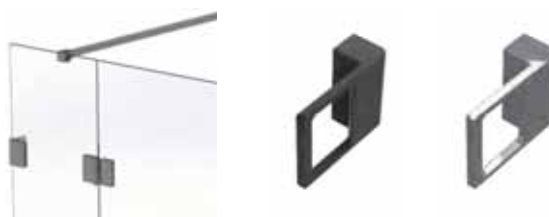

Scandic NXT ..... p. 264