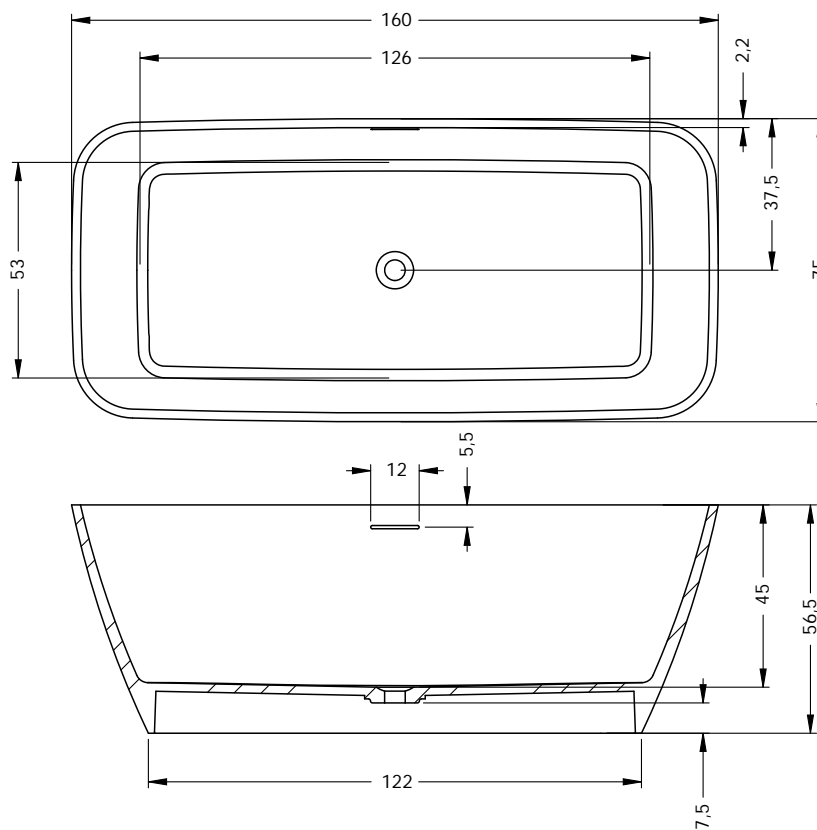

BS30 - MALAGA 160