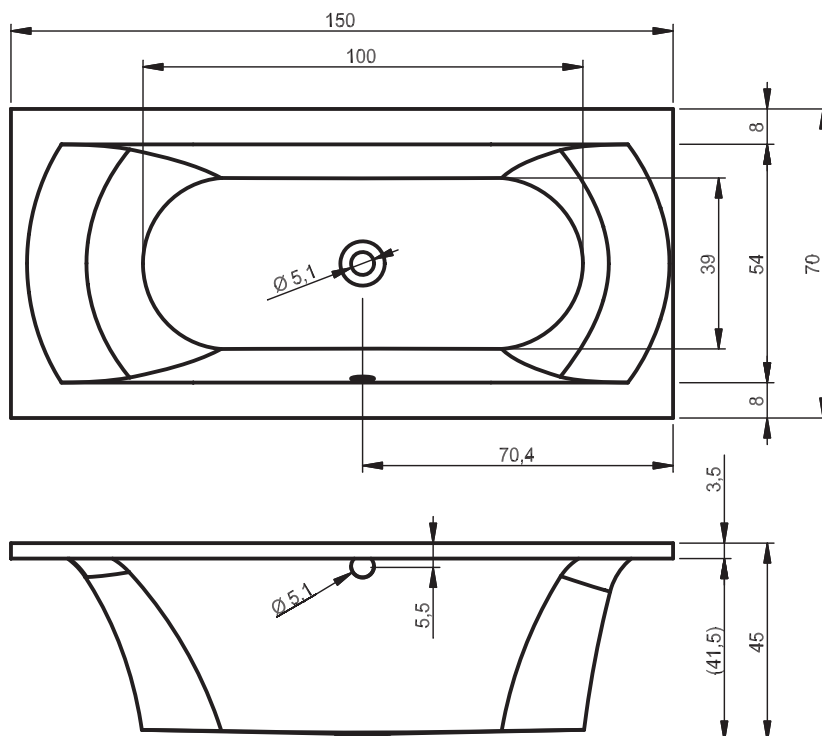

BB40 - LIMA 150

poothoogte inbouwbad ca 11-17 cm / onderstelhoogte Rihopool ca 12-17 cm