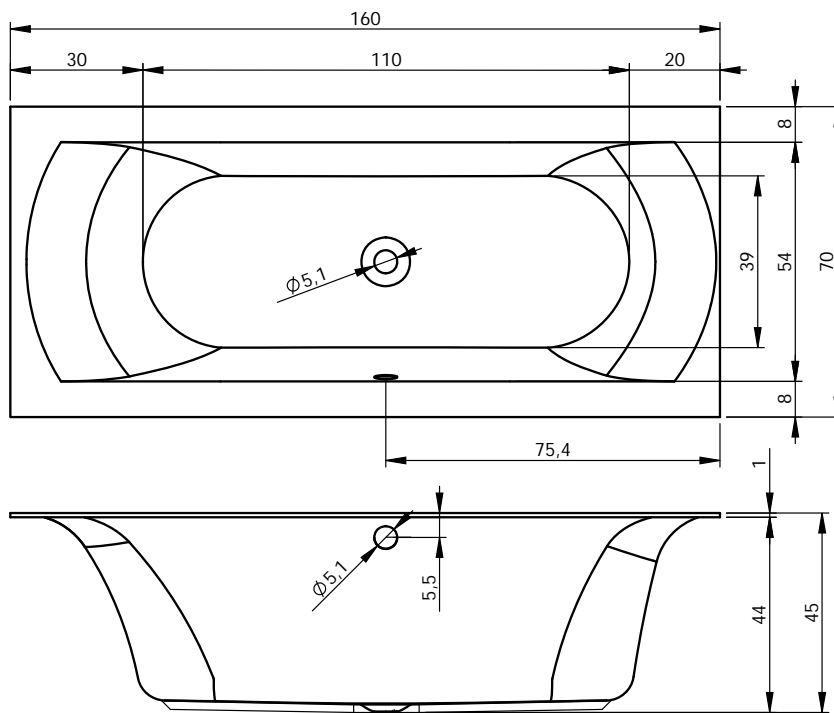

BT42 - LINARES 160X70

poothoogte inbouwbad ca 11-17 cm / onderstelhoogte Rihopool ca 12-17 cm / bij P&P BD51/BD52, hoogte 62 cm