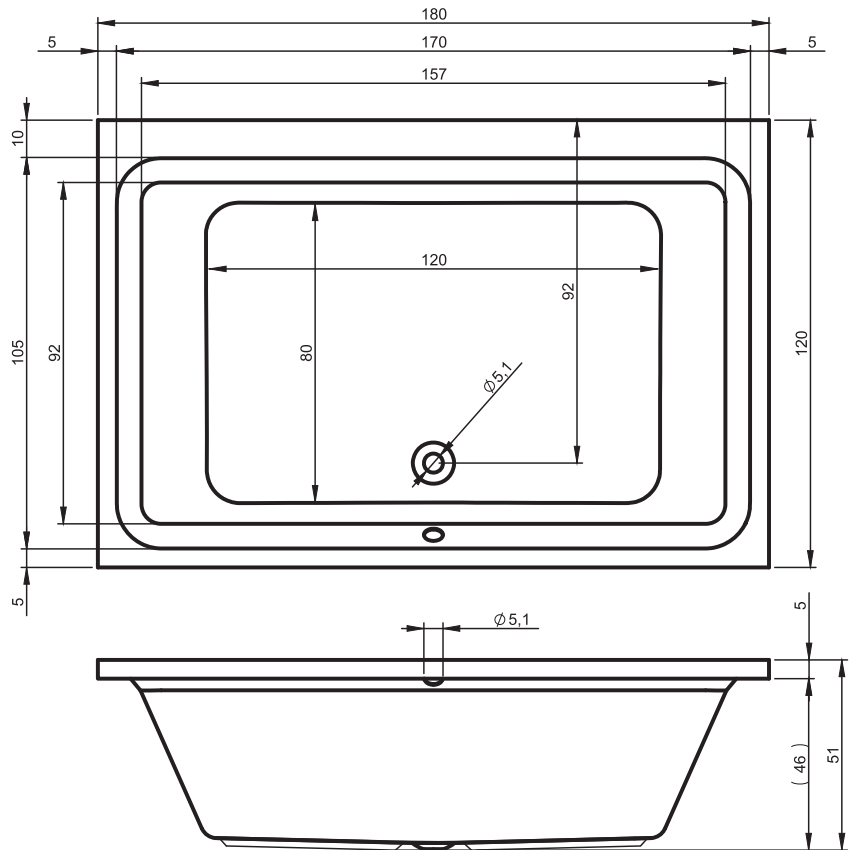

BZ77 - OLIVIA 180x120 cm
Stelhoogte frame thermae ±12-17 cm

Legenda thermae:

	Positie eerste motor t.b.v. hydro-systeem
	Positie tweede motor t.b.v. hydro-systeem
	Positie motor t.b.v. aero-systeem
	Positie touchscreen-bediening
	Positie Cleandop
	Positie tegelluik t.b.v. service
	Positie tegelluik voor heater t.b.v. service