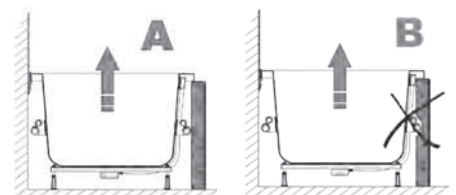

Garantie:

www.riho.com