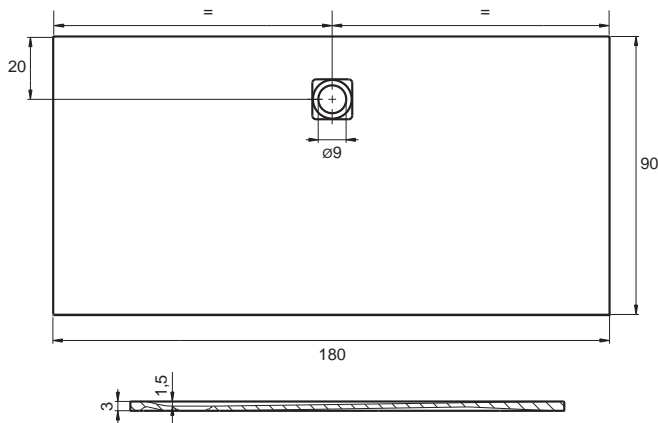

A (cm)	B (cm)	C (cm)	F (cm)	G (cm)	H (cm)	J (cm)
80	80	3	40	20	1,5	3
90	80	3	40	20	1,5	3
100	80	3	40	20	1,5	3
120	80	3	40	20	1,5	3
140	80	3	40	20	1,5	3
90	90	3	45	20	1,5	3
100	90	3	45	20	1,5	3
120	90	3	45	20	1,5	3
140	90	3	45	20	1,5	3
160	90	3	45	20	1,5	3
180	90	3	*	*	1,5	3
100	100	3	45	20	1,5	3
120	100	3	45	20	1,5	3
140	100	3	45	20	1,5	3

*180 x 90 cm - afwijkende afvoer positie