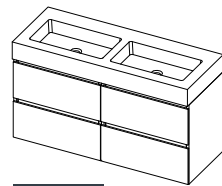

Kies uw Livit Stone Top opstelling uit deze mogelijkheden

Opstelling A

A-5 379

Opstelling B

Opstelling C