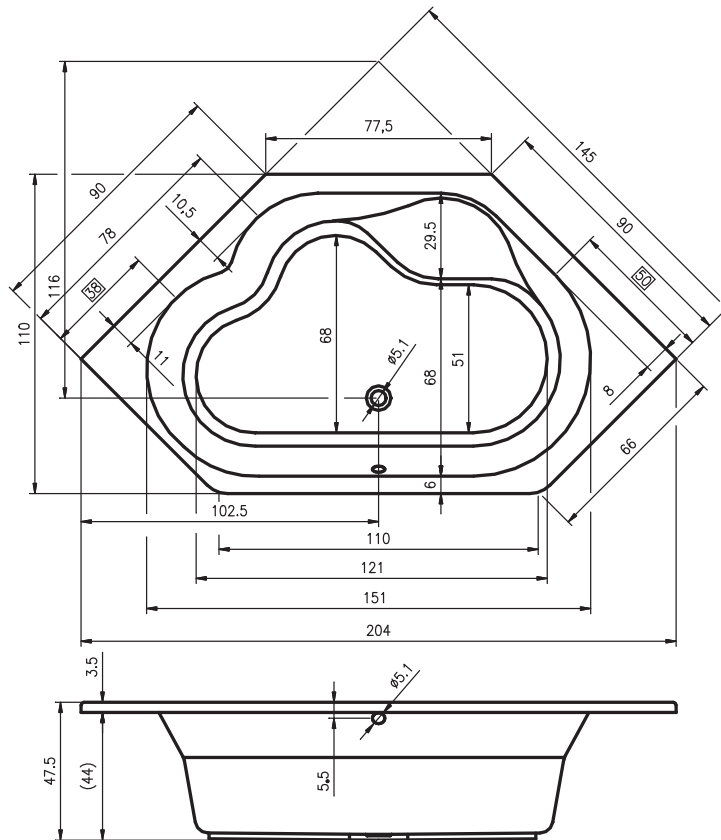

BA48 - WINNIPEG 145

poothoogte inbouwbad ca 11-17 cm / onderstelhoogte Rihopool ca 12-17 cm / bij P&P BD73, hoogte 62 cm