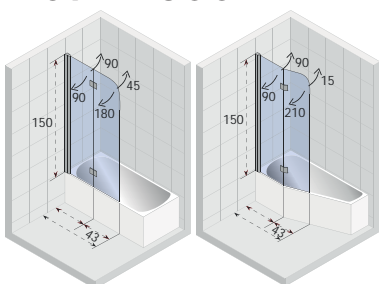

Novik Z500

art nr	kleur	L/R	A	B
GZT9200089	chrom		88,4 - 89,8	46,1
GZT9200100	chrom		99,3 - 100,7	57
GZT9200124	chrom		123,2 - 124,6	80,9

geschikt voor	€
Delta	500,-
rechthoek	506,-
Yukon	522,-

iconen uitleg zie pag. 275