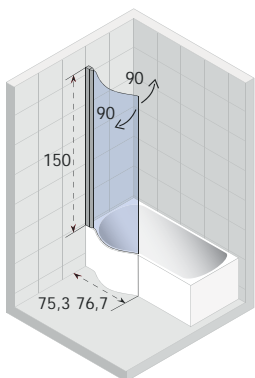

Novik Z108 Dorado

art nr	kleur	L/R	A	B
GZT94000761	chrom	links	75,3 - 76,7	
GZT94000762	chrom	rechts	75,3 - 76,7	

geschikt voor	€
	785,-
	785,-

iconen uitleg zie pag. 275