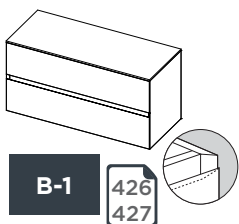

Opstelling B (afdekplaat in Solid surface of meubeldecor)