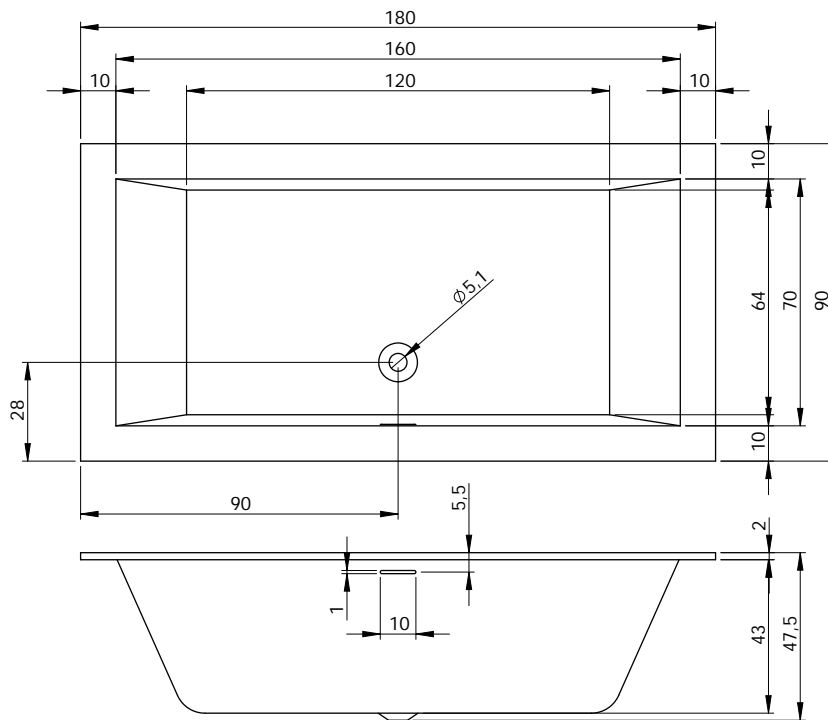

BR09 - RETHINK CUBIC 180X90

poothoogte inbouwbad ca 11-17 cm / onderstelhoogte Rihopool ca 12-17 cm