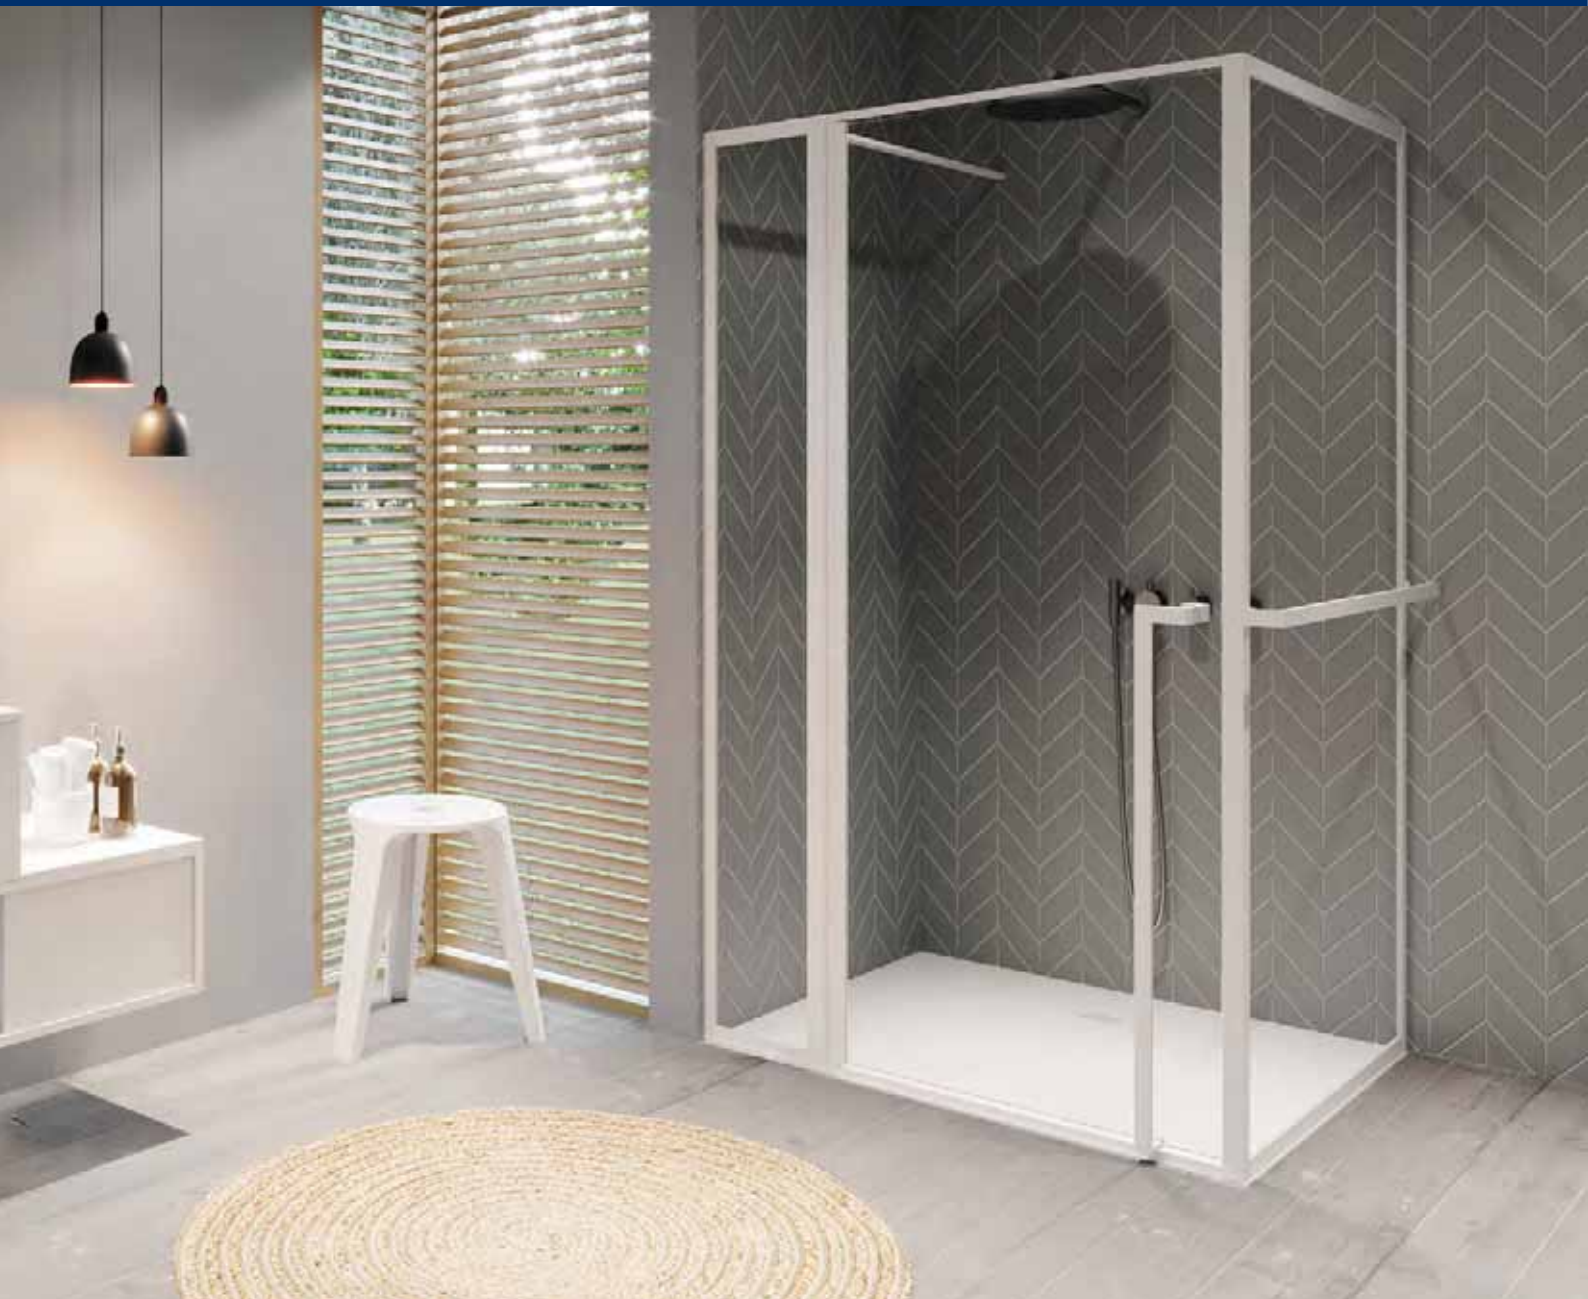

LUCID

- profielen mat wit of mat zwart
- strak uiterlijk/aluminium poedercoat
- hoge stabiliteit en eenvoudige installatie
- volledig in een profiel opgesloten / 6 mm glas
- componenten opbouw methode
- naar binnen en buiten draaibaar
- CE gekeurd, volgens EN12150-1
- met handdoekbeugel
- scharnierzijde omkeerbaar (links = rechts)
- **NIEUW:** optionele kleine handgreep beschikbaar
- **NIEUW:** optionele 45° stabilisatiestang beschikbaar