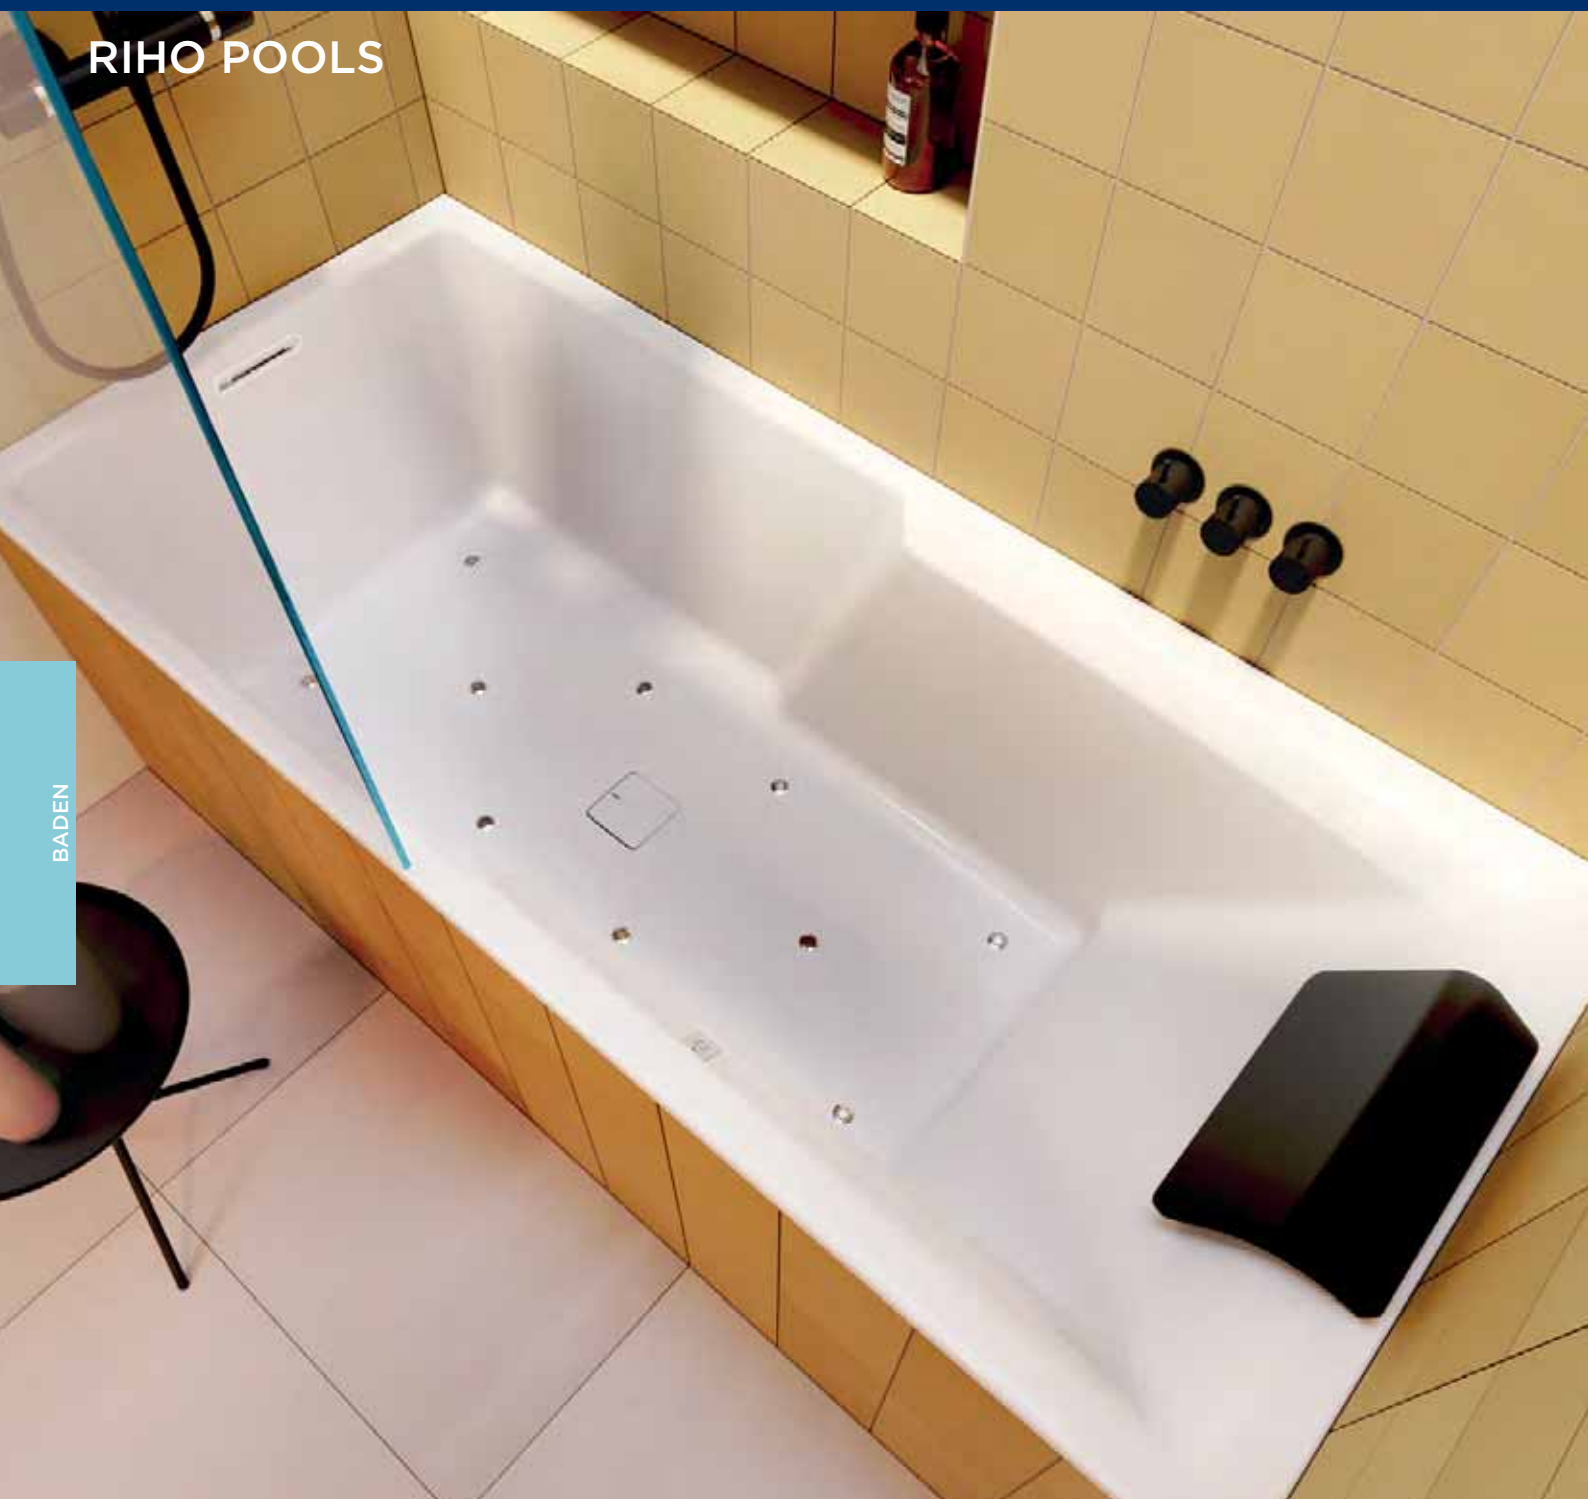

Een weldaad van sfeer, design en ontspanning in uw badkamer...

Een moment voor uzelf

Me-time, even niets hoeven, lekker bijkomen na een drukke dag. Willen we dat niet allemaal? Dan is een whirlpool het fijnste dat er is. Helemaal met de whirlpools van Riho: Riho Pools. De mogelijkheid om te luisteren naar muziek maakt het badmoment perfect.