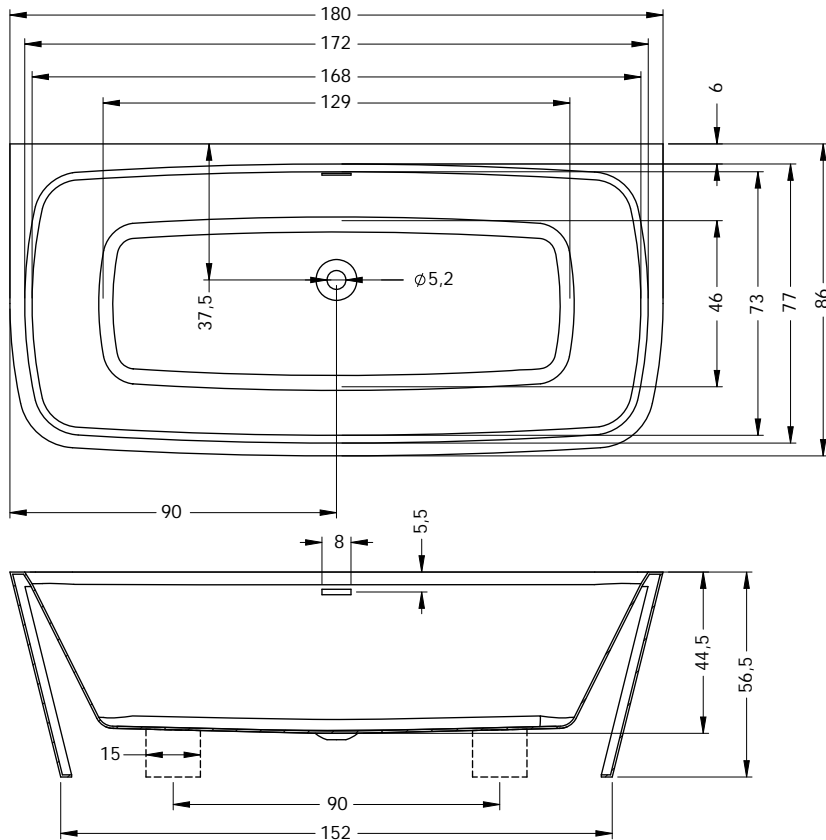

BD04 - ADORE 180