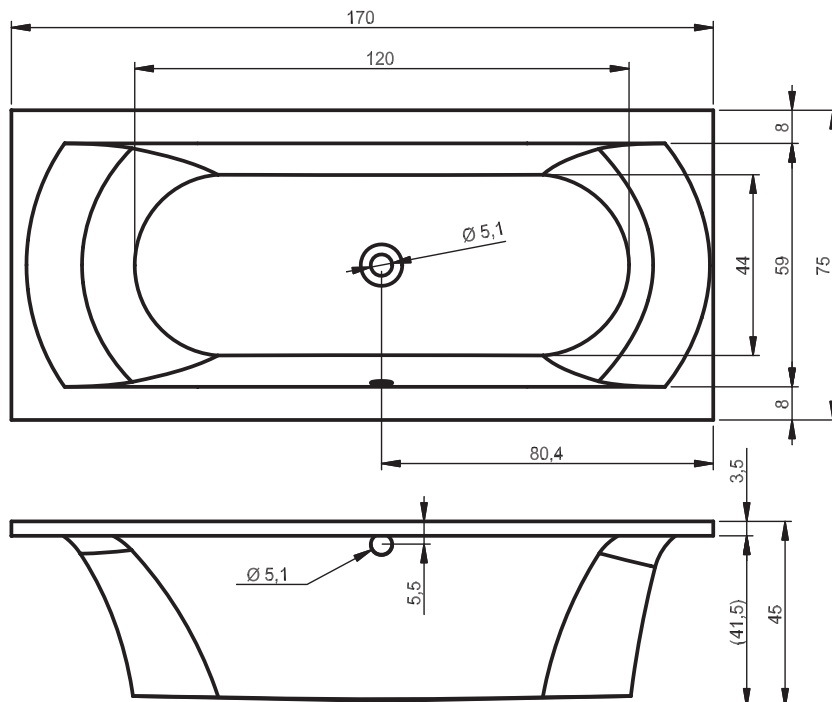

BB44 - LIMA 170

poothoogte inbouwbad ca 11-17 cm / onderstelhoogte Rihopool ca 12-17 cm