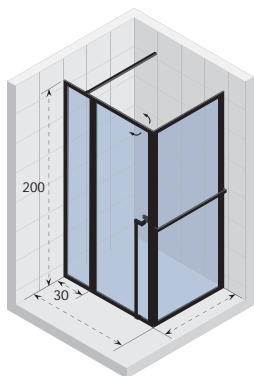

Lucid GD203

de meegeleverde stabilisatiestang is 1 meter, voor een langere maat zie pag. 278-279