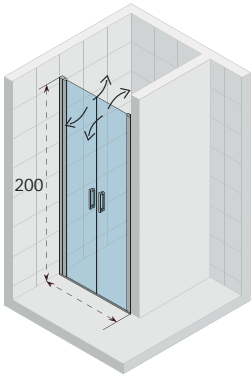

Novik Z111

art nr	kleur	L/R	A	B	douchebak	€
GZ6090000	chrom		86,5 - 89,5		90	580,-
GZ6100000	chrom		96,5 - 99,5		100	617,-

iconen uitleg zie pag. 275