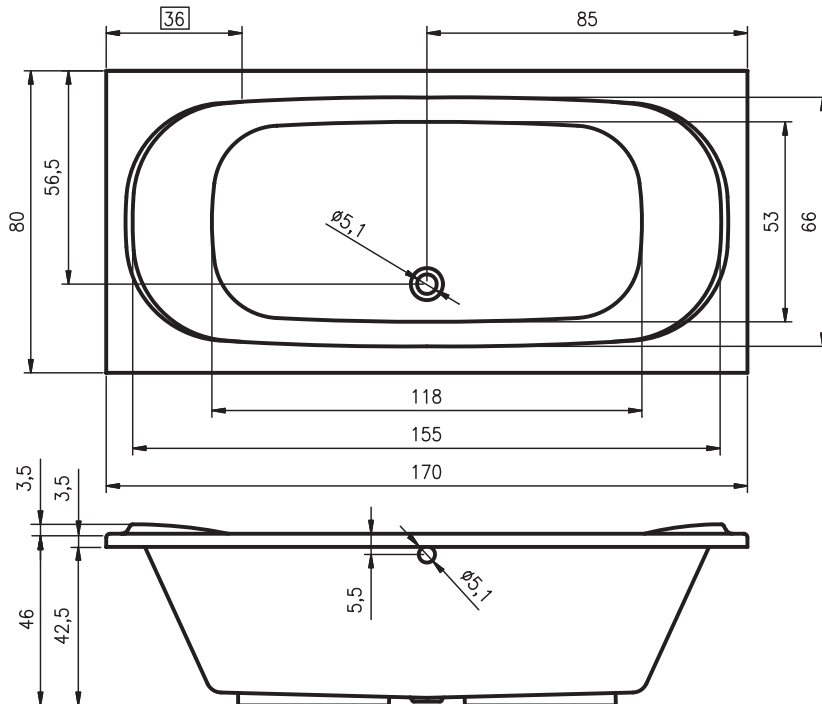

BC07 - TAURUS 170

poothoogte inbouwbad ca 11-17 cm / onderstelhoogte Rihopool ca 12-17 cm