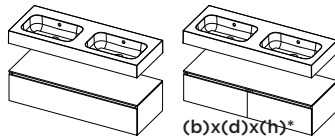

C-2

afm. meubel (b x d x h)	afm. wastafel (b x d x h)	kraan- gaten	wastafel- vorm	was- tafel- kleur	lade uitsparing t.b.v. sifon	artikelnummer lade greeploos wit	artikelnummer lade greeploos zwart	artikelnummer lade met greep wit	artikelnummer lade met greep zwart	Prijs in €
120 x 45,5 x 28*	120,5 x 46 x 12	0		☐	☐	FA04314***	FA04315***	FA04316***	FA04317***	1605,-
120 x 45,5 x 28*	120,5 x 46 x 12	1		☐	☐	FA04318***	FA04319***	FA04320***	FA04321***	1605,-
120 x 45,5 x 28*	120,5 x 46 x 12	0		☐	☐	FA04322***	FA04323***	FA04324***	FA04325***	1605,-
120 x 45,5 x 28*	120,5 x 46 x 12	1		☐	☐	FA04326***	FA04327***	FA04328***	FA04329***	1605,-
120 x 45,5 x 28*	120,5 x 46 x 12	0		☐	☐	FA04330***	FA04331***	FA04332***	FA04333***	1680,-
120 x 45,5 x 28*	120,5 x 46 x 12	2		☐	☐	FA04334***	FA04335***	FA04336***	FA04337***	1680,-
140 x 45,5 x 28*	140,5 x 46 x 12	0		☐	☐	FA04338***	FA04339***	FA04340***	FA04341***	1760,-
140 x 45,5 x 28*	140,5 x 46 x 12	2		☐	☐	FA04342***	FA04343***	FA04344***	FA04345***	1760,-