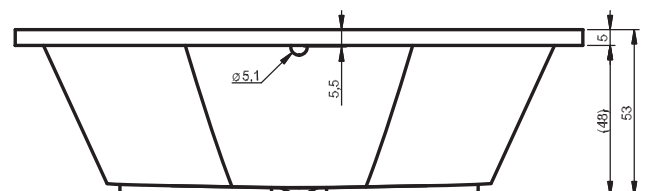

BZ29 - CARMEN Ø180 cm
Stelhoogte frame thermae ±12-17 cm