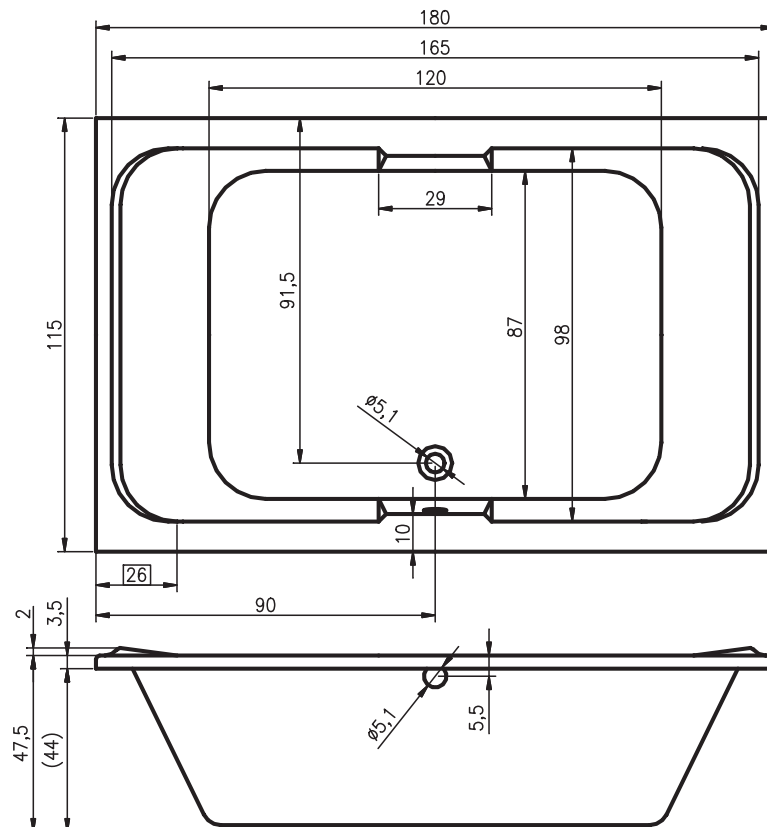

## BB28 - SETH 180

poothoogte inbouwbad ca 11-17 cm