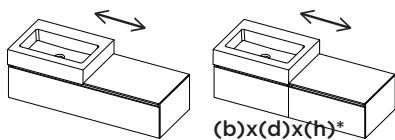

A-3

afm. meubel (b x d x h)	afm. wastafel (b x d x h)	kraan- gaten	wastafel- vorm	was- tafel- kleur	lade uitsparing t.b.v. sifon	artikelnummer lade greeploos wit	artikelnummer lade greeploos zwart	artikelnummer lade met greep wit	artikelnummer lade met greep zwart	Prijs in €
120 x 45,5 x 28	60,3 x 46 x 12	0	▣	■	□	FA04478***	FA04480***	FA04482***	FA04484***	1275,-
120 x 45,5 x 28*	60,3 x 46 x 12	0	▣	■	□	FA04479***	FA04481***	FA04483***	FA04485***	1595,-
160 x 45,5 x 28*	80,3 x 46 x 12	0	▣	■	□	FA04486***	FA04487***	FA04488***	FA04489***	1755,-