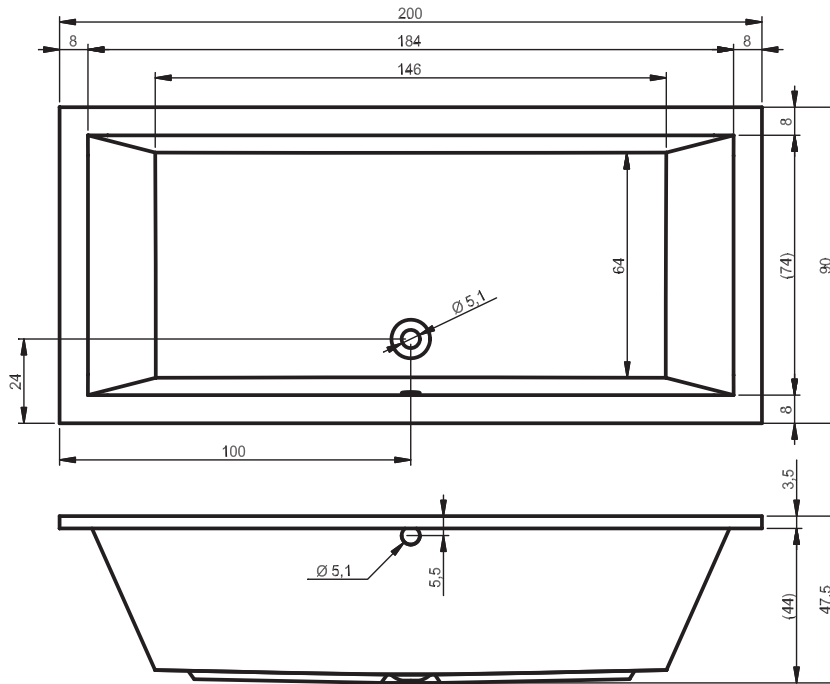

BA60 - LUSO 200

poothoogte inbouwbad ca 11-17 cm / onderstelhoogte Rihopool ca 12-17 cm