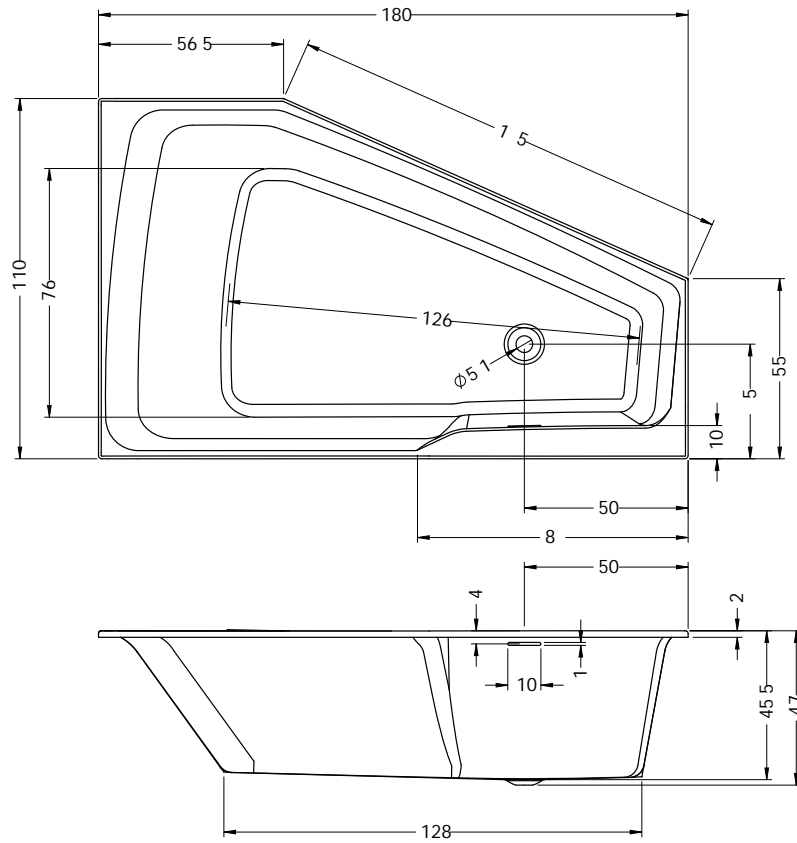

BR18 - RETHINK SPACE 180X110 L

poothoogte inbouwbad ca 11-17 cm / onderstelhoogte Rihopool ca 12-17 cm