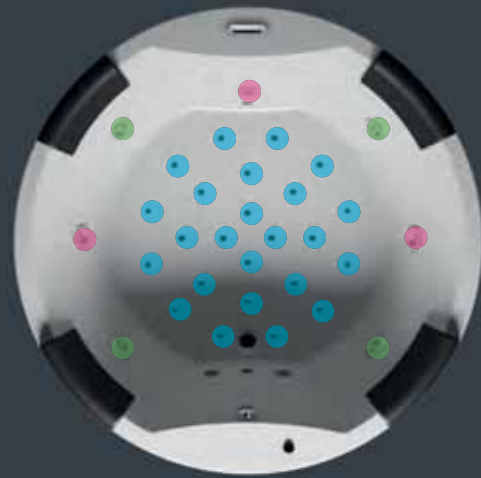

CARMEN Ø 180 cm

- 3 x hydrojet maxi ●
- 4 x hydrojet maxi roterend ●
- 24 x aerojets ●