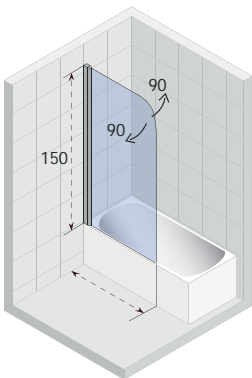

Novik Z107

art nr
GZT9300075

kleur
chromo

L/R	A	B	geschikt voor	€
l = r	74,3 - 75,7			359,-

iconen uitleg zie pag. 275