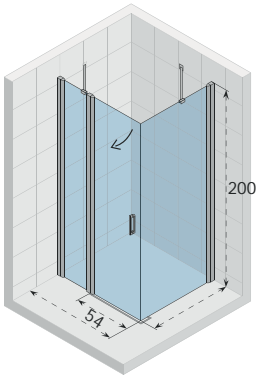

Novik Z203

art nr	kleur	L/R	A	B	douchebak	€
GZ7090080	chrom		85,8 - 86,8	75,8 - 76,8	90x80	808,-
GZ7090090	chrom		85,8 - 86,8	85,8 - 86,8	90x90	822,-

iconen uitleg zie pag. 275