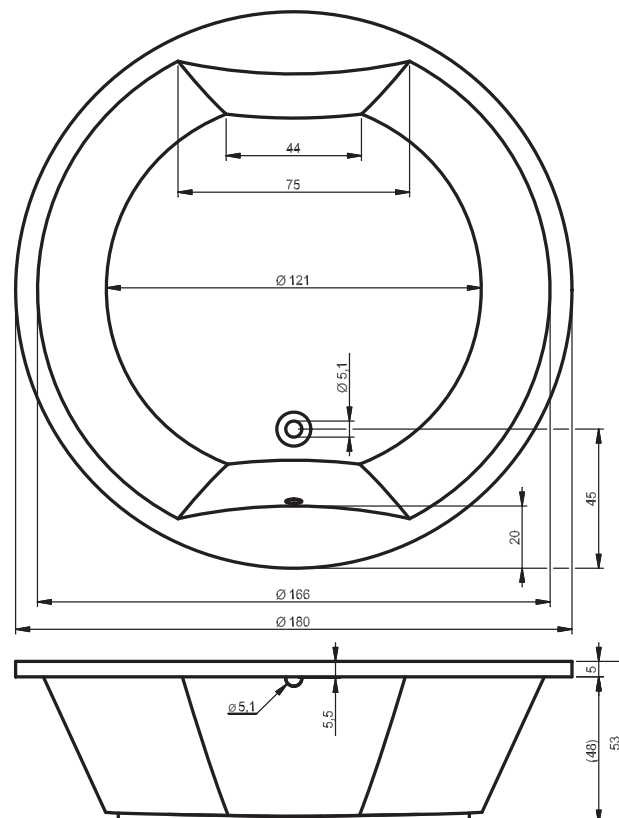

BB02 - COLORADO 180

poothoogte inbouwbad ca 11-17 cm / onderstelhoogte Rihopool ca 12-17 cm