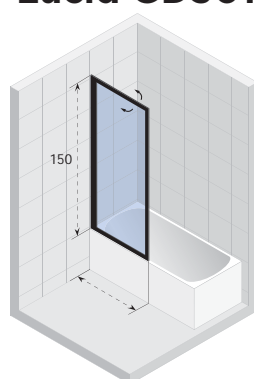

Lucid GD501