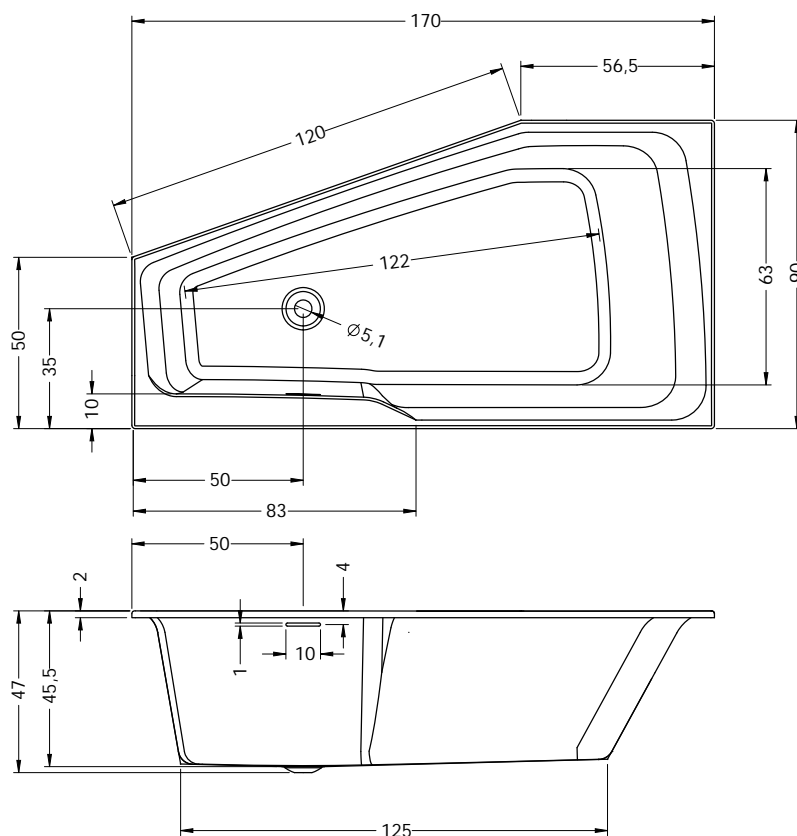

BR15 - RETHINK SPACE 170X90 M

poothoogte inbouwbad ca 11-17 cm / onderstelhoogte Rihopool ca 12-17 cm