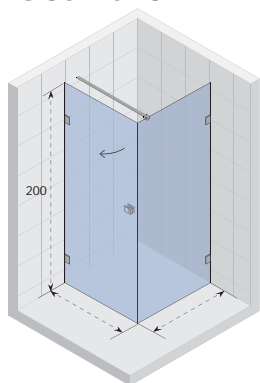

DOUCHE: DEUREN EN WANDEN

Scandic NXT X201

art nr	kleur	L/R	A	B	C	douchebak	€
GX02022B1	zwart	links	76,8 - 77,2	76,8 - 77,2		80x80	932,-
GX02022B2	zwart	rechts	76,8 - 77,2	76,8 - 77,2		80x80	932,-
GX02022C1	chrom	links	76,8 - 77,2	76,8 - 77,2		80x80	932,-
GX02022C2	chrom	rechts	76,8 - 77,2	76,8 - 77,2		80x80	932,-
GX02024B1	zwart	links	76,8 - 77,2	86,8 - 87,2		80x90	941,-
GX02024B2	zwart	rechts	76,8 - 77,2	86,8 - 87,2		80x90	941,-
GX02024C1	chrom	links	76,8 - 77,2	86,8 - 87,2		80x90	941,-
GX02024C2	chrom	rechts	76,8 - 77,2	86,8 - 87,2		80x90	941,-
GX02026B1	zwart	links	76,8 - 77,2	96,8 - 97,2		80x100	958,-
GX02026B2	zwart	rechts	76,8 - 77,2	96,8 - 97,2		80x100	958,-
GX02026C1	chrom	links	76,8 - 77,2	96,8 - 97,2		80x100	958,-
GX02026C2	chrom	rechts	76,8 - 77,2	96,8 - 97,2		80x100	958,-
GX02031B1	zwart	links	86,8 - 87,2	76,8 - 77,2		90x80	936,-
GX02031B2	zwart	rechts	86,8 - 87,2	76,8 - 77,2		90x80	936,-
GX02031C1	chrom	links	86,8 - 87,2	76,8 - 77,2		90x80	936,-
GX02031C2	chrom	rechts	86,8 - 87,2	76,8 - 77,2		90x80	936,-
GX02032B1	zwart	links	86,8 - 87,2	86,8 - 87,2		90x90	945,-
GX02032B2	zwart	rechts	86,8 - 87,2	86,8 - 87,2		90x90	945,-
GX02032C1	chrom	links	86,8 - 87,2	86,8 - 87,2		90x90	945,-
GX02032C2	chrom	rechts	86,8 - 87,2	86,8 - 87,2		90x90	945,-
GX02033B1	zwart	links	86,8 - 87,2	86,8 - 87,2		90x90	963,-
GX02033B2	zwart	rechts	86,8 - 87,2	86,8 - 87,2		90x90	963,-
GX02033C1	chrom	links	86,8 - 87,2	86,8 - 87,2		90x90	963,-
GX02033C2	chrom	rechts	86,8 - 87,2	86,8 - 87,2		90x90	963,-
GX02042B1	zwart	links	96,8 - 97,2	76,8 - 77,2		100x80	963,-
GX02042B2	zwart	rechts	96,8 - 97,2	76,8 - 77,2		100x80	963,-
GX02042C1	chrom	links	96,8 - 97,2	76,8 - 77,2		100x80	963,-
GX02042C2	chrom	rechts	96,8 - 97,2	76,8 - 77,2		100x80	963,-
GX02052B1	zwart	links	96,8 - 97,2	96,8 - 97,2		100x100	989,-
GX02052B2	zwart	rechts	96,8 - 97,2	96,8 - 97,2		100x100	989,-
GX02052C1	chrom	links	96,8 - 97,2	96,8 - 97,2		100x100	989,-
GX02052C2	chrom	rechts	96,8 - 97,2	96,8 - 97,2		100x100	989,-
GX02062B1	zwart	links	96,8 - 97,2	86,8 - 87,2		100x90	972,-
GX02062B2	zwart	rechts	96,8 - 97,2	86,8 - 87,2		100x90	972,-
GX02062C1	chrom	links	96,8 - 97,2	86,8 - 87,2		100x90	972,-
GX02062C2	chrom	rechts	96,8 - 97,2	86,8 - 87,2		100x90	972,-

iconen uitleg zie pag. 275