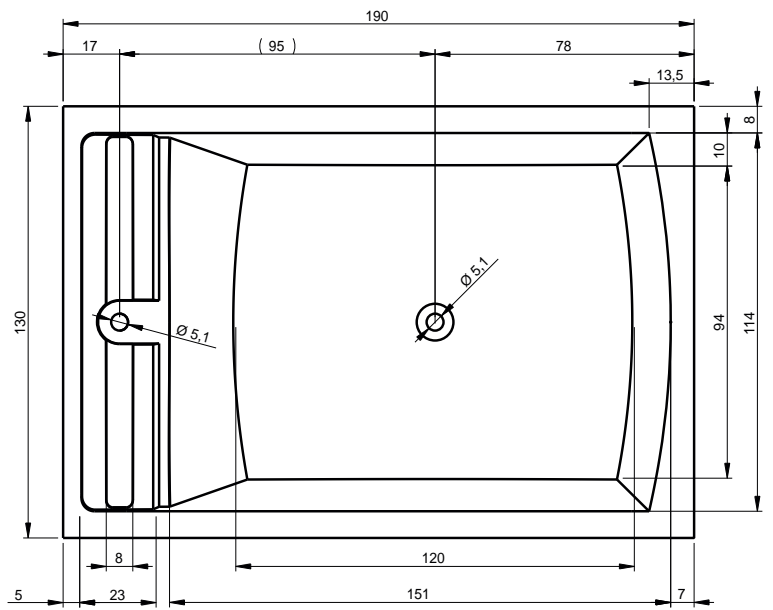

## ANNA

legenda p.52

BZ79 - ANNA 190x130 cm  
Stelhoogte frame thermae ±12-17 cm