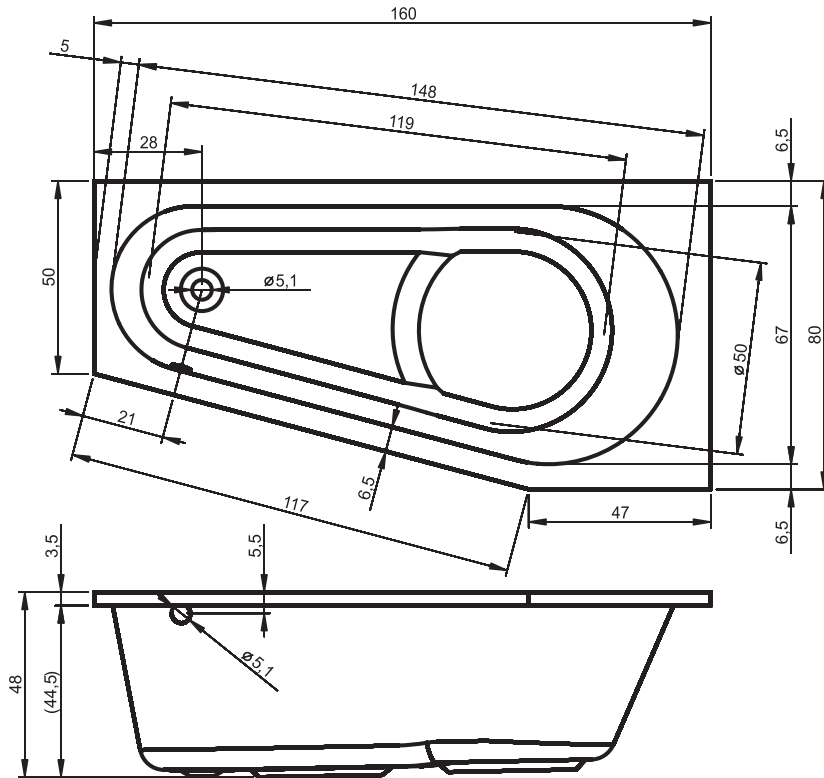

BB83 - DELTA 160 LINKS

poothoogte inbouwbad ca 11-17 cm / onderstelhoogte Rihopool ca 12-17 cm / bij P&P BD43, hoogte 62 cm