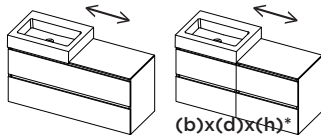

A-6

afm. meubel (b x d x h)	afm. wastafel (b x d x h)	kraan- gaten	wastafel- vorm	was- tafel- kleur	lade uitsparing t.b.v. sifon	artikelnummer lade greeploos wit	artikelnummer lade greeploos zwart	artikelnummer lade met greep wit	artikelnummer lade met greep zwart	Prijs in €
120 x 45,5 x 56	60,3 x 46 x 12	0				FA04526***	FA04528***	FA04530***	FA04532***	1555,-
120 x 45,5 x 56*	60,3 x 46 x 12	0				FA04527***	FA04529***	FA04531***	FA04533***	2045,-
160 x 45,5 x 56*	80,3 x 46 x 12	0				FA04534***	FA04535***	FA04536***	FA04537***	2245,-