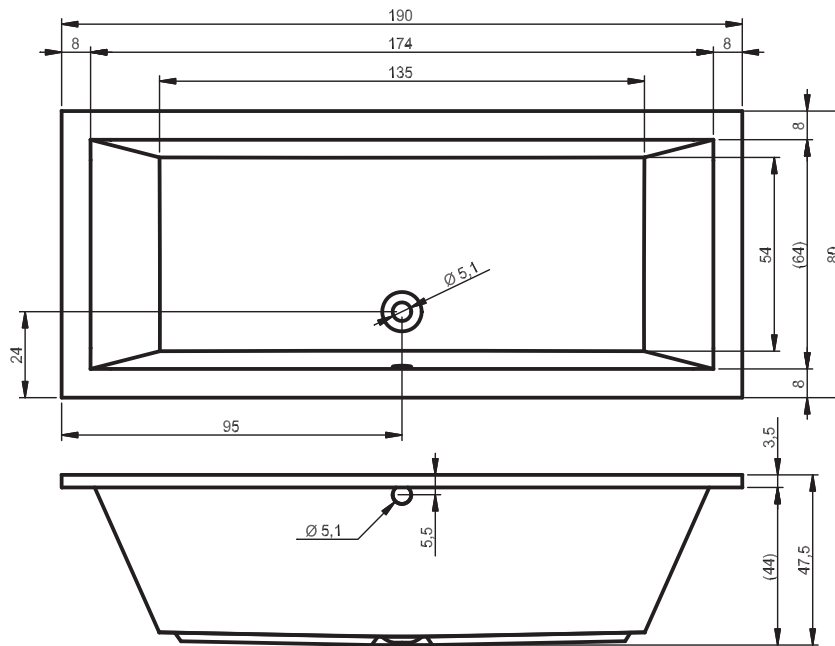

BA59 - LUSSO 190X80

poothoogte inbouwbad ca 11-17 cm / onderstelhoogte Rihopool ca 12-17 cm