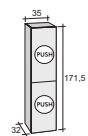

art nr	Omschrijving	afm.(b x d x h)	Prijs in €
F2CS51712014*****	Kolomkast Cesio Omkeerbaar Zijdeglans	35 x 32 x 171,5	1035,-
F2CS51712014*****	Kolomkast Cesio Omkeerbaar Hoogglans	35 x 32 x 171,5	1391,-
F50016***	Spiegelkast Type 13 Decor Omkeerbaar Zonder stekkerdoos/schakelaar	60 x 13 x 70	495,-
F50016***	Spiegelkast Type 13 Zijdeglans Omkeerbaar Zonder stekkerdoos/schakelaar	60 x 13 x 70	541,-
F50016***	Spiegelkast Type 13 Hoogglans Omkeerbaar Zonder stekkerdoos/schakelaar	60 x 13 x 70	587,-
F50017***	Spiegelkast Type 13 Decor Omkeerbaar Zonder stekkerdoos/schakelaar	60 x 13 x 70	597,-
F50017***	Spiegelkast Type 13 Zijdeglans Omkeerbaar Zonder stekkerdoos/schakelaar	60 x 13 x 70	643,-
F50017***	Spiegelkast Type 13 Hoogglans Omkeerbaar Zonder stekkerdoos/schakelaar	60 x 13 x 70	689,-
F50019***	Spiegelkast Type 13 Decor Omkeerbaar - Asymmetrisch Zonder stekkerdoos/schakelaar	80 x 13 x 70	643,-
F50019***	Spiegelkast Type 13 Zijdeglans Omkeerbaar - Asymmetrisch Zonder stekkerdoos/schakelaar	80 x 13 x 70	689,-
F50019***	Spiegelkast Type 13 Hoogglans Omkeerbaar - Asymmetrisch Zonder stekkerdoos/schakelaar	80 x 13 x 70	735,-
F50020***	Spiegelkast Type 13 Decor Omkeerbaar Zonder stekkerdoos/schakelaar	80 x 13 x 70	643,-
F50020***	Spiegelkast Type 13 Zijdeglans Omkeerbaar Zonder stekkerdoos/schakelaar	80 x 13 x 70	689,-
F50020***	Spiegelkast Type 13 Hoogglans Omkeerbaar Zonder stekkerdoos/schakelaar	80 x 13 x 70	735,-