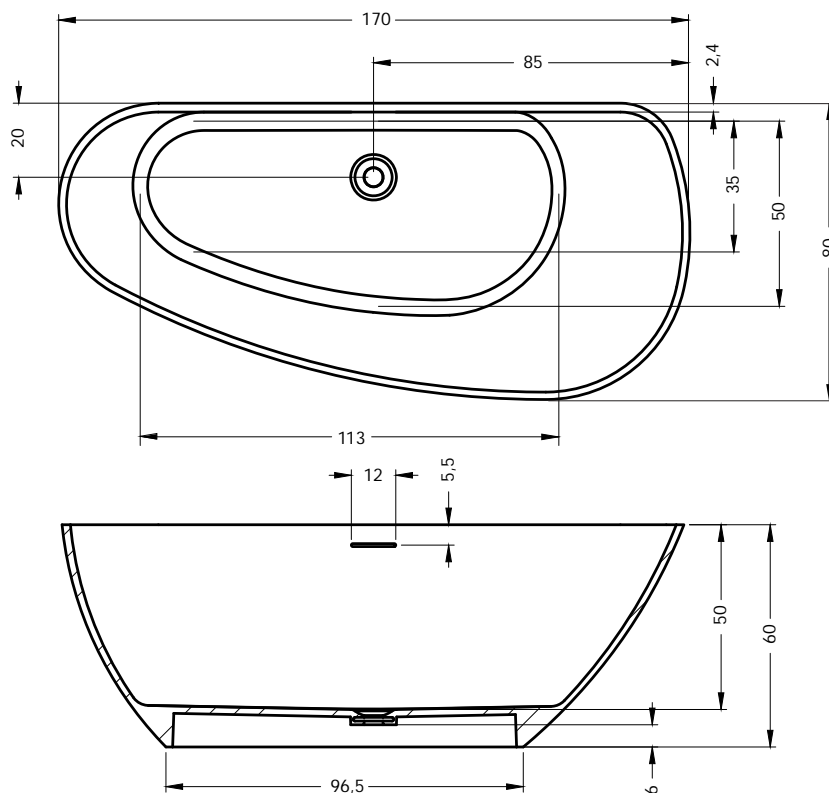

BS18 - GRANADA 170, LINKS

bij plaatsing een uitsparing in de vloer nodig ten behoeve van de sifon, plus minus 20 mm