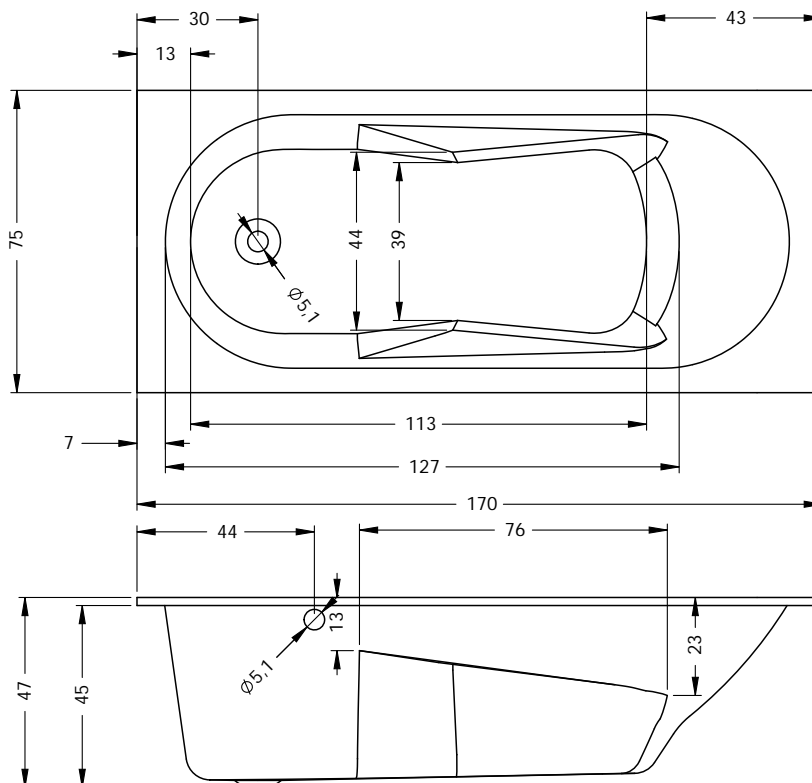

BC40 - LAZY 170

poothoogte inbouwbad ca 11-17 cm / onderstelhoogte Rihopool ca 12-17 cm / bij P&P BD80, hoogte 62 cm