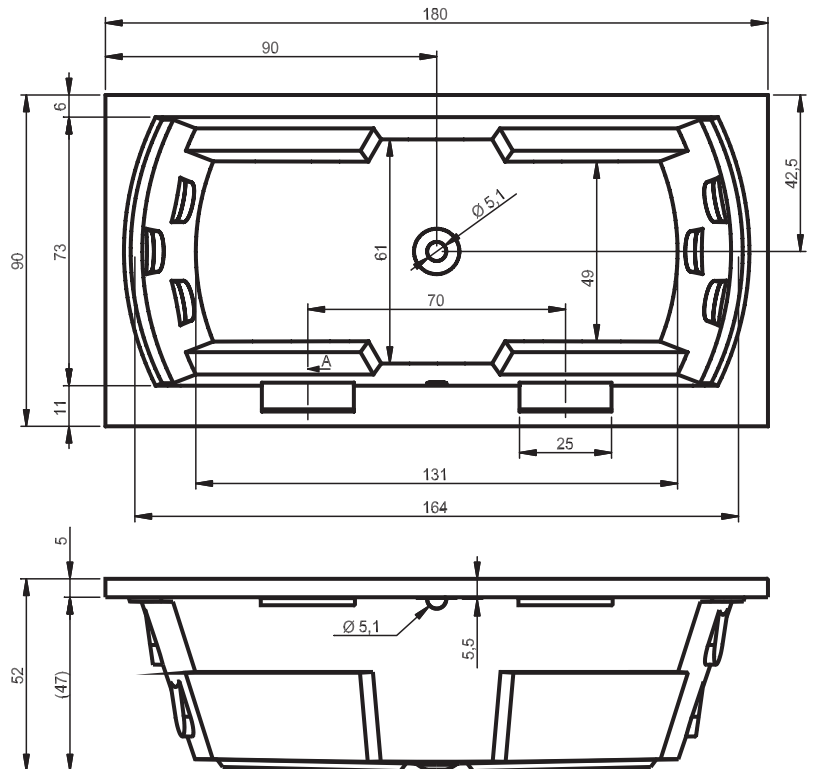

LISA

legenda p.52

BZ15 - LISA 180x90 cm
Stelhoogte frame thermae $\pm 12-17$ cm