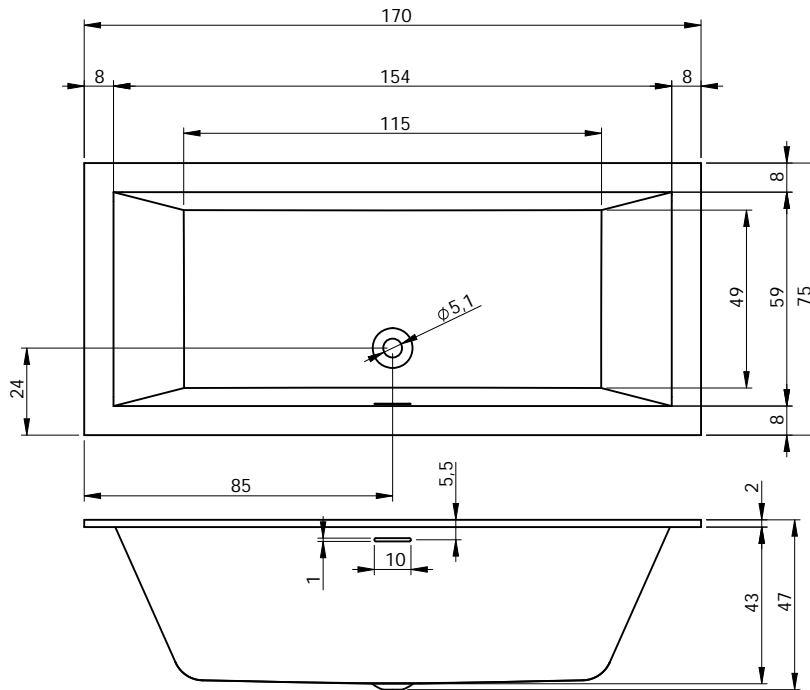

BR07 - RETHINK CUBIC 170X75

poothoogte inbouwbad ca 11-17 cm / onderstelhoogte Rihopool ca 12-17 cm