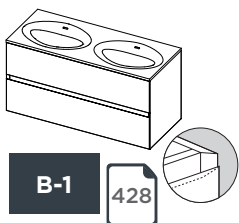

Opstelling B (wastafel in Solid surface)

leverbaar met opliggende lade(s)

leverbaar met lade(s) in 45° verstek