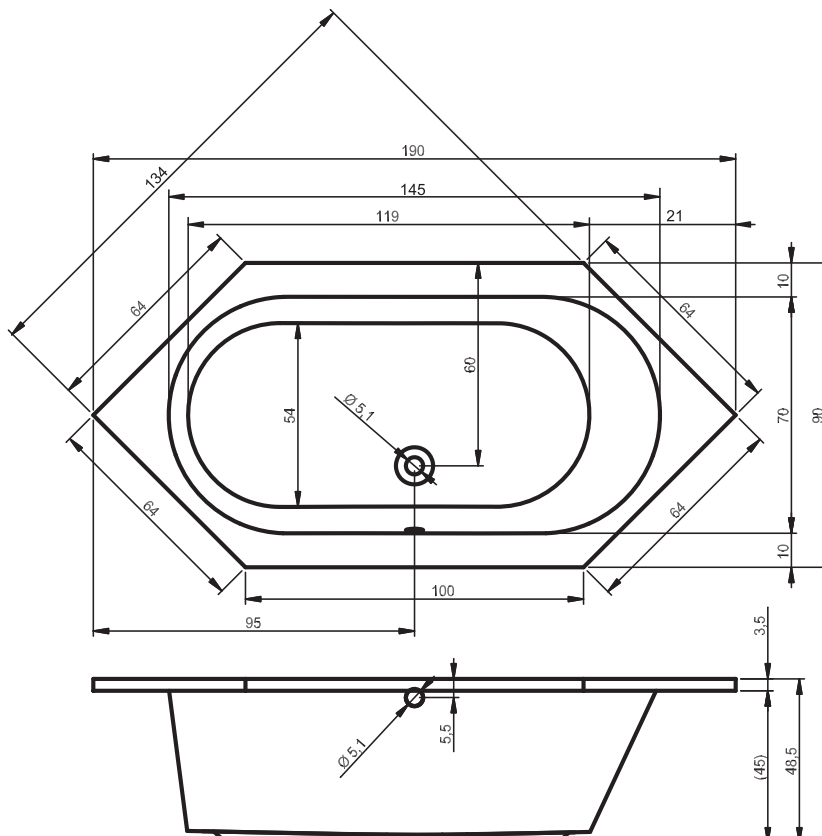

BA97 - KANSAS 190

poothoogte inbouwbad ca 11-17 cm / onderstelhoogte Rihopool ca 12-17 cm / bij P&P BD50, hoogte 62 cm