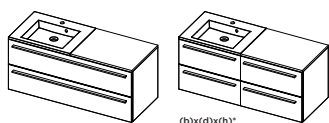

A-3

afm. meubel (b x d x h)	afm. wastafel (b x d x h)	kraan- gaten	wastafel- vorm	was- tafel- kleur	lade uitsparing t.b.v. sifon	artikelnummer set	prijs houtdecor	prijs zijdeglans	prijs hoogglans
120 x 48 x 50,5	60 x 48 x 2	1		☐	☐	FA07035***	1929,-	1866,-	2272,-
120 x 48 x 50,5*	60 x 48 x 2	1		☐	☐	FA07036***	1929,-	2340,-	2873,-
140 x 48 x 50,5	60 x 48 x 2	1		☐	☐	FA07037***	1635,-	1976,-	2430,-
160 x 48 x 50,5*	80 x 48 x 2	1		☐	☐	FA07038***	2191,-	2661,-	3307,-
140 x 48 x 50,5	80 x 48 x 2	1		☐	☐	FA07039***	1653,-	1979,-	2412,-