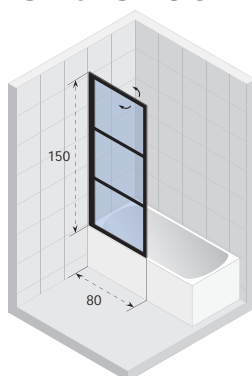

Grid GB501

art nr	kleur	L/R	A	B
GBB5080001	zwart	links	80	
GBB5080002	zwart	rechts	80	

geschikt voor	€
links	442,-
rechts	442,-

iconen uitleg zie pag. 275

rechter versie