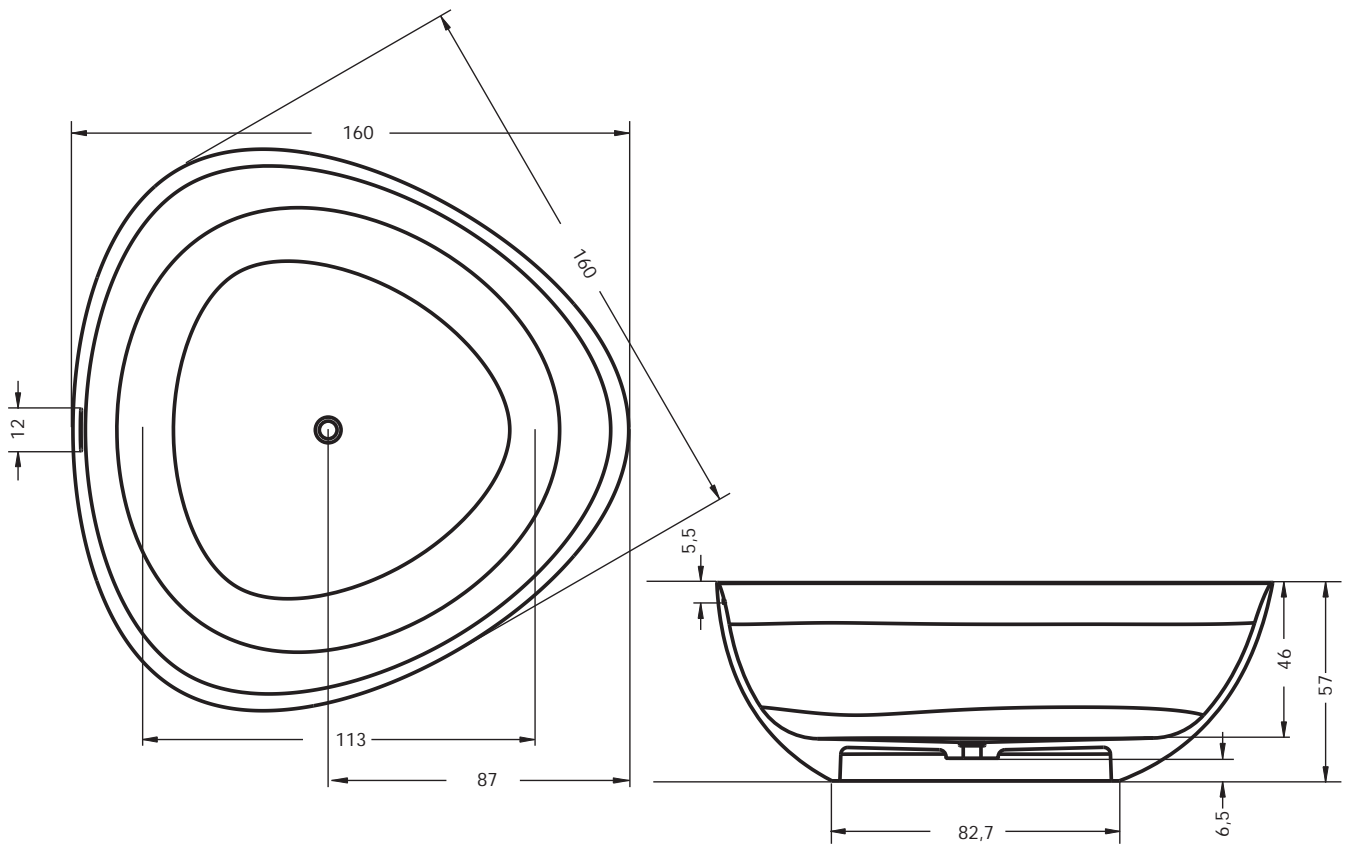

BS50 - OVIEDO