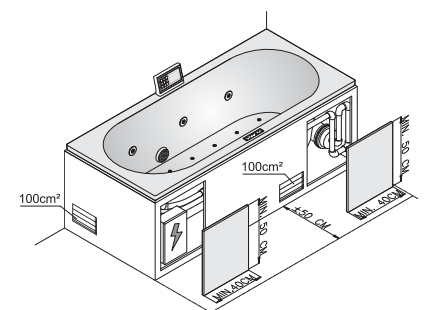

Bij het inbouwen van een whirlpoolbad dient men er rekening mee te houden dat motoren en slangen zich maximaal tot 20 mm binnen de buitenste badrand kunnen bevinden. Het bad dient op de pootset te rusten op een deugdelijke ondergrond.