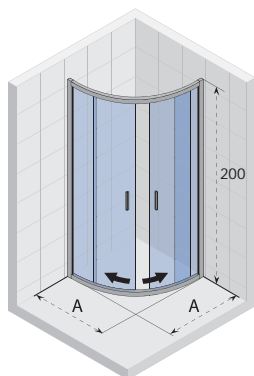

Hamar R309

art nr	kleur	A
GR12200	chrom	78 - 80
GR14200	chrom	88 - 90
GR16200	chrom	98 - 100

B	douchebak	€
	80x80 R55	565,-
	90x90 R55	585,-
	100x100 R55	606,-

iconen uitleg zie pag. 275