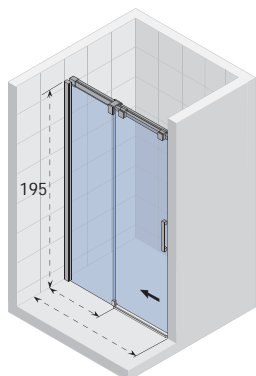

Ocean O104

art nr	kleur	L/R	A	B	douchebak	€
GU0200100	chrom	L = R	98 -100	45,8	100	584,-
GU0202100	chrom	L = R	118 -120	55,8	120	631,-
GU0204100	chrom	L = R	138 - 140	65,8	140	647,-

iconen uitleg zie pag. 275