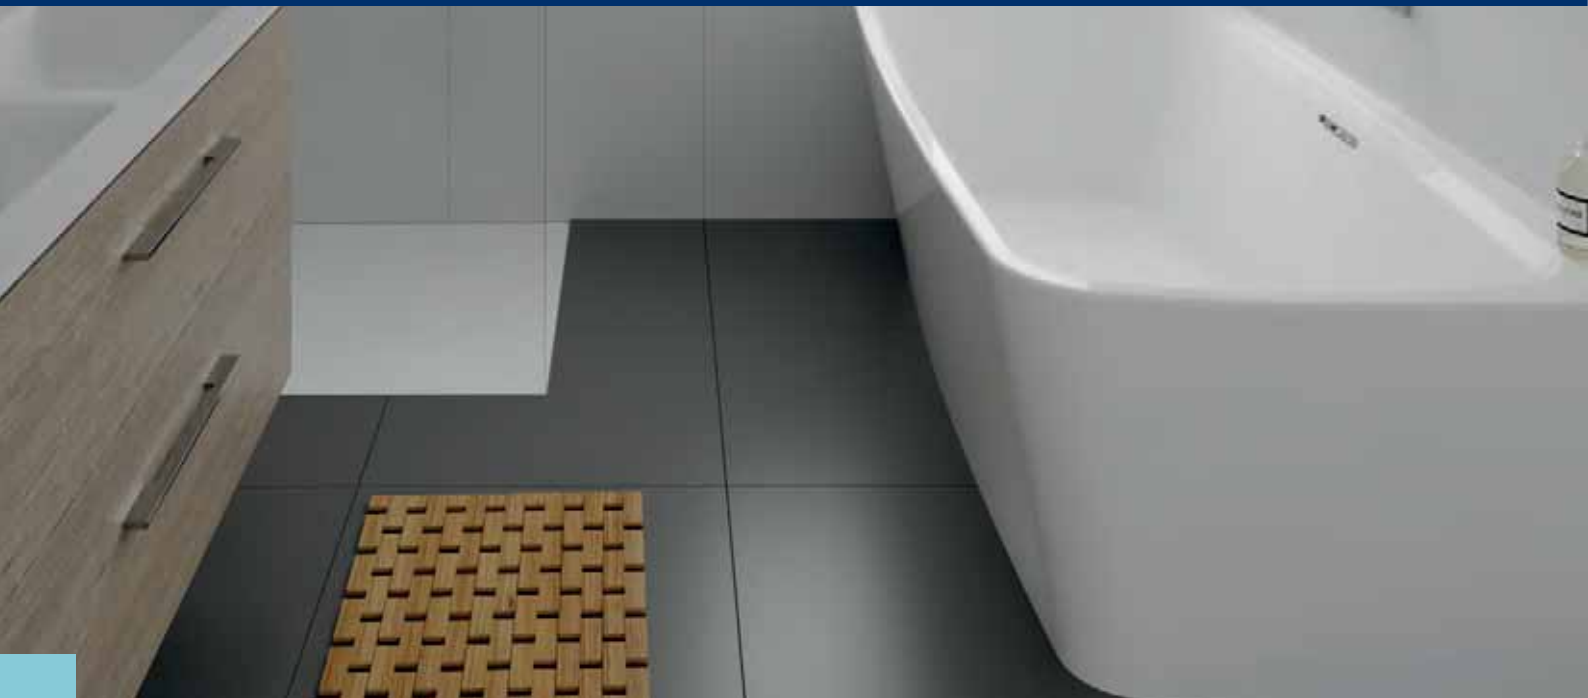

## ROND/OVAAL

**Colorado**  
Ø 180 cm  
p. 160

**Seth**  
180 x 86 cm  
p. 162

BADEN