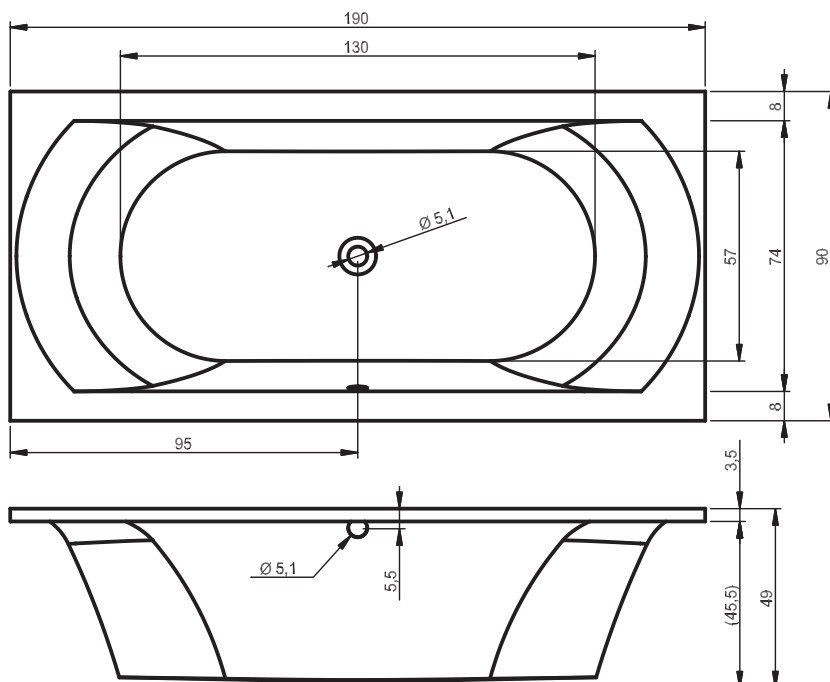

BB48 - LIMA 190X90

poothoogte inbouwbad ca 11-17 cm / onderstelhoogte Rihopool ca 12-17 cm