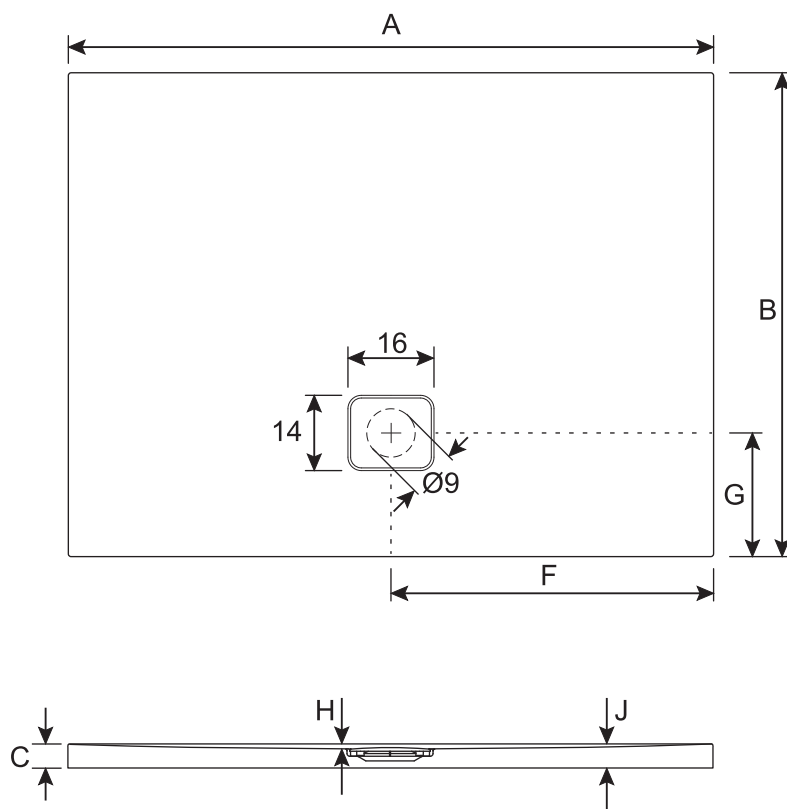

BASEL

rechthoek

A (cm)	B (cm)	C (cm)	D (cm)	E (cm)	F (cm)	G (cm)	H (cm)	J (cm)
170	75	4,5	85	23	1,5	4,5	1,5	4,5
90	80	4,5	45	23	0,8	4,5	0,8	4,5
100	80	4,5	50	23	0,9	4,5	0,9	4,5
120	80	4,5	60	23	1,2	4,5	1,2	4,5
140	80	4,5	70	23	1,2	4,5	1,2	4,5
160	80	4,5	80	23	1,3	4,5	1,3	4,5
170	80	4,5	85	23	1,3	4,5	1,3	4,5
180	80	4,5	90	23	1,5	4,5	1,5	4,5
90	90	4,5	45	23	0,9	4,5	0,9	4,5
100	90	4,5	50	23	1,0	4,5	1,0	4,5
120	90	4,5	60	23	1,2	4,5	1,2	4,5
140	90	4,5	70	23	1,3	4,5	1,3	4,5
160	90	4,5	80	23	1,4	4,5	1,4	4,5
100	100	4,5	50	23	1,3	4,5	1,3	4,5
120	100	4,5	60	23	1,3	4,5	1,3	4,5
140	100	4,5	70	23	1,3	4,5	1,3	4,5