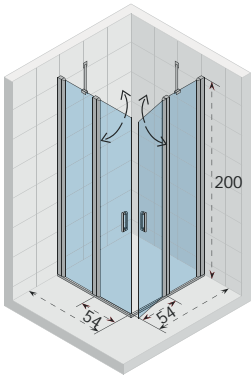

Novik Z207

art nr	kleur	L/R	A	B	douchebak	€
GZ3090090	chrom		85,6 - 87	85,6 - 87	90x90	990,-

iconen uitleg zie pag. 275