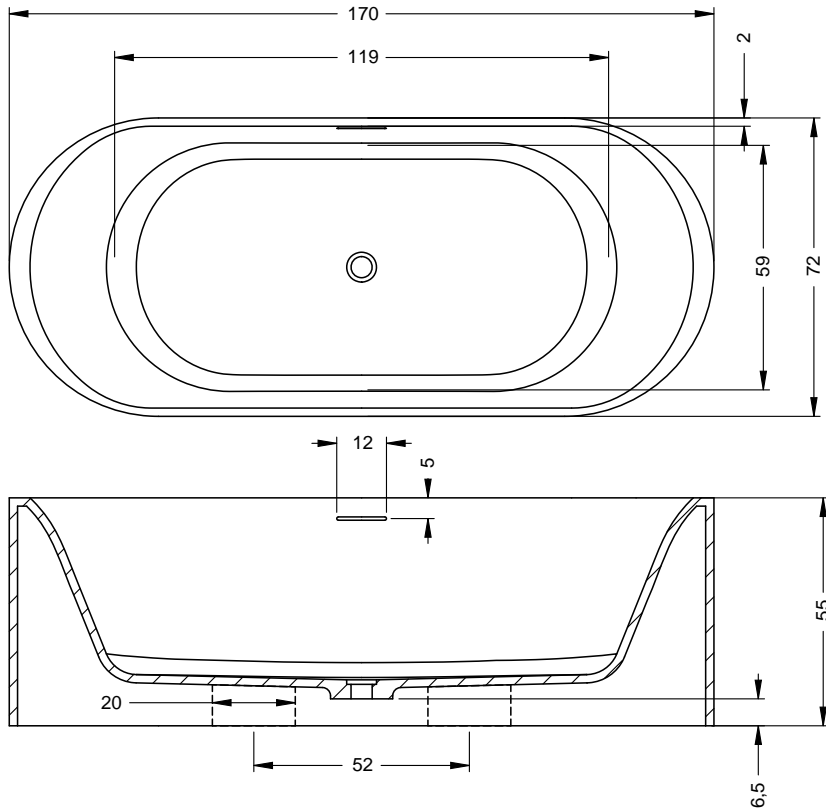

BS70 - VALOR 170, VRIJSTAAND

SOLID SURFACE