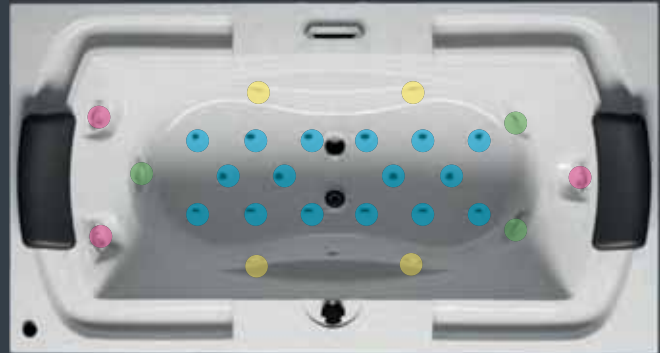

LISETTE 195x105 cm

- 3 x hydrojet maxi ●
- 3 x hydrojet maxi roterend ●
- 4 x hydrojet eyeball ●
- 16 x aerjets ●