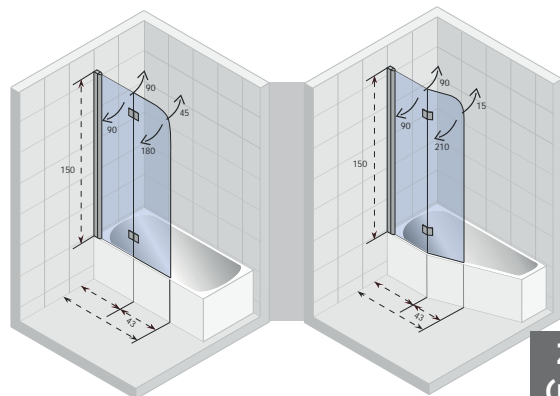

Z500
(p.260)