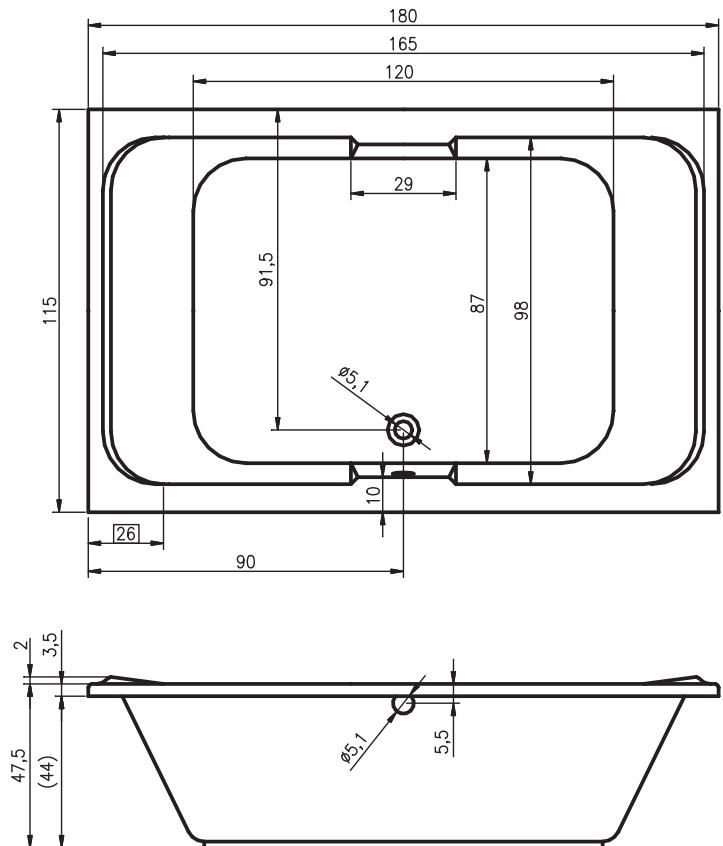

BZ28 - LAURA 180x115 cm
Stelhoogte frame thermae ±12-17 cm