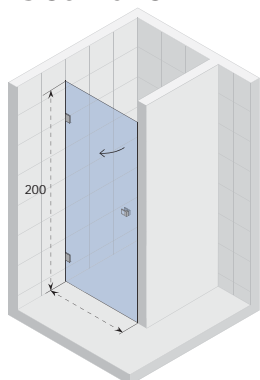

Scandic NXT X101

optie: extensieprofiel 1 cm (stapelbaar), zie blz. 278-279

art nr	kleur	L/R	A	B	C	douchebak	€
GX00012B1	zwart	links	67,8 - 68,2			90	598,-
GX00012B2	zwart	rechts	67,8 - 68,2			90	598,-
GX00012C1	chroom	links	67,8 - 68,2			90	598,-
GX00012C2	chroom	rechts	67,8 - 68,2			90	598,-
GX00032B1	zwart	links	77,8 - 78,2			100	624,-
GX00032B2	zwart	rechts	77,8 - 78,2			100	624,-
GX00032C1	chroom	links	77,8 - 78,2			100	624,-
GX00032C2	chroom	rechts	77,8 - 78,2			100	624,-
GX06082B1	zwart	links	67,8 - 68,2			70	576,-
GX06082B2	zwart	rechts	67,8 - 68,2			70	576,-
GX06082C1	chroom	links	67,8 - 68,2			70	576,-
GX06082C2	chroom	rechts	67,8 - 68,2			70	576,-
GX08002B1	zwart	links	77,8 - 78,2			80	593,-
GX08002B2	zwart	rechts	77,8 - 78,2			80	593,-
GX08002C1	chroom	links	77,8 - 78,2			80	593,-
GX08002C2	chroom	rechts	77,8 - 78,2			80	593,-

iconen uitleg zie pag. 275