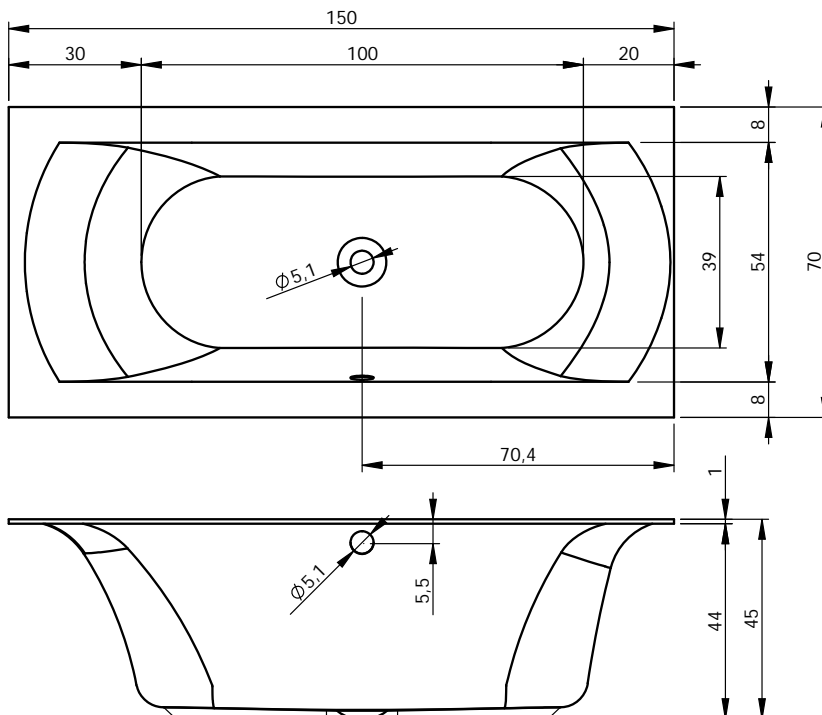

## BT40 - LINARES 150X70

poothoogte inbouwbad ca 11-17 cm / onderstelhoogte Rihopool ca 12-17 cm