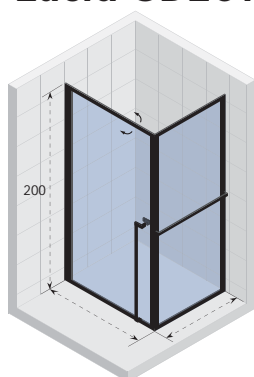

Lucid GD201

art nr	kleur	A	B	douchebak	€
GD208B080	zwart	77,9 - 80,7	78,8 - 80,2	80x80	952,-
GD208B090	wit	77,9 - 80,7	88,8 - 90,2	80x90	983,-
GD208B100	zwart	77,9 - 80,7	98,8 - 100,2	80x100	1015,-
GD208W080	wit	77,9 - 80,7	78,8 - 80,2	80x80	952,-
GD208W090	wit	77,9 - 80,7	88,8 - 90,2	80x90	983,-
GD208W100	wit	77,9 - 80,7	98,8 - 100,2	80x100	1015,-
GD209B080	zwart	87,9 - 90,7	78,8 - 80,2	90x80	983,-
GD209B090	zwart	87,9 - 90,7	88,8 - 90,2	90x90	1015,-
GD209B100	zwart	87,9 - 90,7	98,8 - 100,2	90x100	1046,-
GD209W080	wit	87,9 - 90,7	78,8 - 80,2	90x80	983,-
GD209W090	wit	87,9 - 90,7	88,8 - 90,2	90x90	1015,-
GD209W100	wit	87,9 - 90,7	98,8 - 100,2	90x100	1046,-
GD210B080	zwart	97,9 - 100,7	78,8 - 80,2	100x80	1015,-
GD210B090	zwart	97,9 - 100,7	88,8 - 90,2	100x90	1046,-
GD210B100	zwart	97,9 - 100,7	98,8 - 100,2	100x100	1078,-
GD210W080	wit	97,9 - 100,7	78,8 - 80,2	100x80	1015,-
GD210W090	wit	97,9 - 100,7	88,8 - 90,2	100x90	1046,-
GD210W100	wit	97,9 - 100,7	98,8 - 100,2	100x100	1078,-

iconen uitleg zie pag. 275