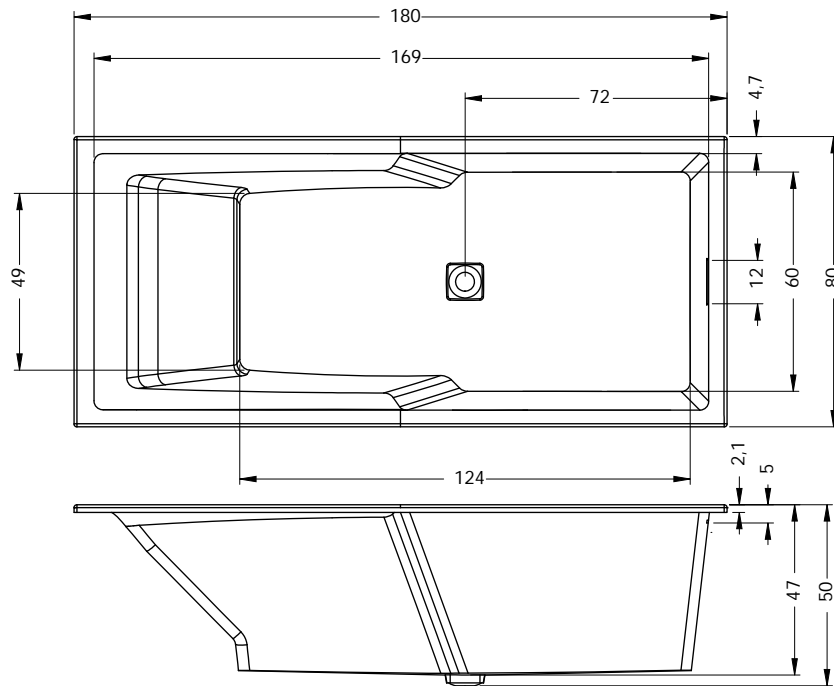

BR05 - STILL SHOWER 180

poothoogte inbouwbad ca 11-17 cm / onderstelhoogte Rihopool ca 12-17 cm / bij P&P BD17/BD18, hoogte 62 cm