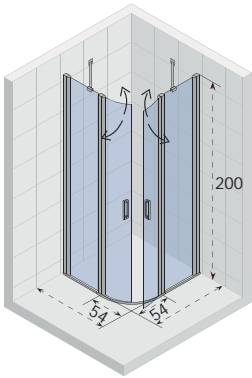

DOUCHE: DEUREN EN WANDEN

Novik Z309

art nr
GZ9090090

kleur
chromo

L/R	A	B	douchebak	€
	85,8 - 86,8	85,8 - 86,8	90x90 R55	890,-

iconen uitleg zie pag. 275