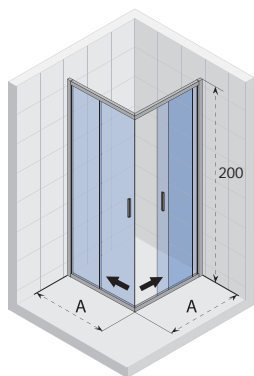

Hamar R207

art nr	kleur	A
GR92200	chrom	78 - 80
GR94200	chrom	88 - 90
GR96200	chrom	98 - 100

B	douchebak	€
	80x80	565,-
	90x90	585,-
	100x100	606,-

iconen uitleg zie pag. 275