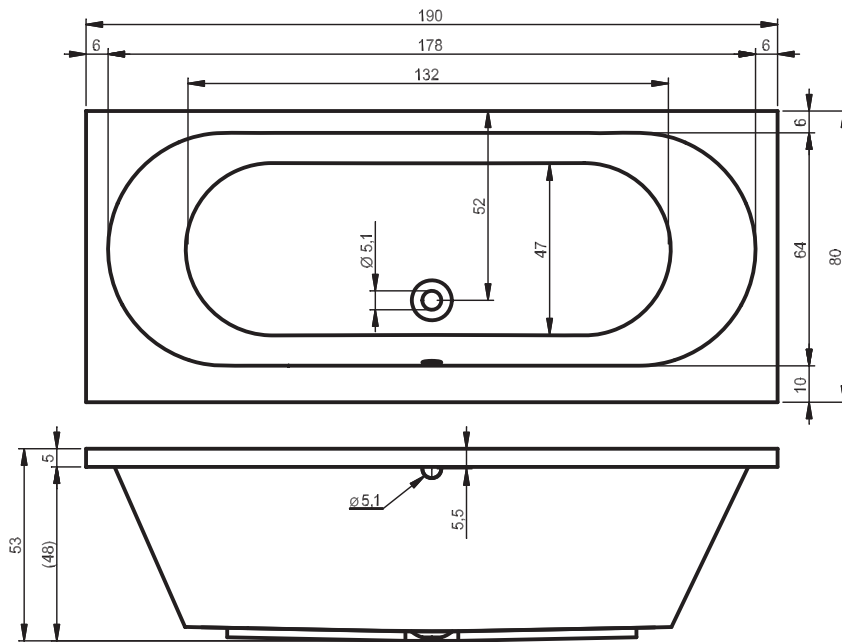

BB55 - CAROLINA 190

poothoogte inbouwbad ca 11-17 cm / onderstelhoogte Rihopool ca 12-17 cm