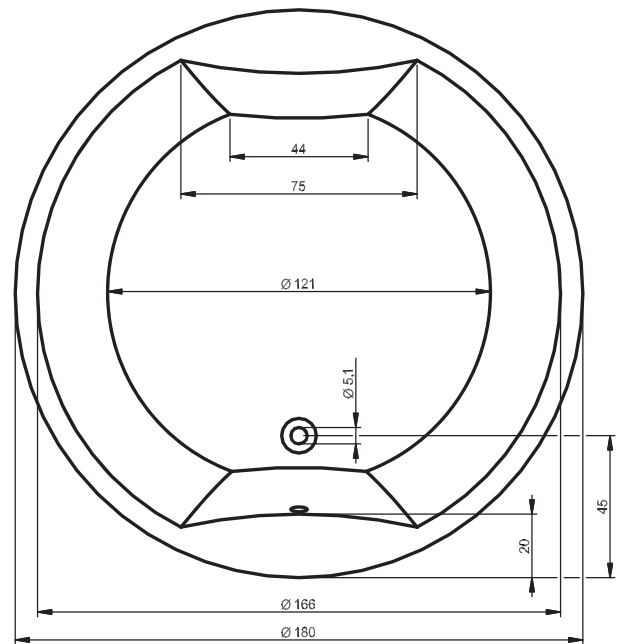

BZ29 - CARMEN Ø180 cm
Stelhoogte frame thermae ±12-17 cm