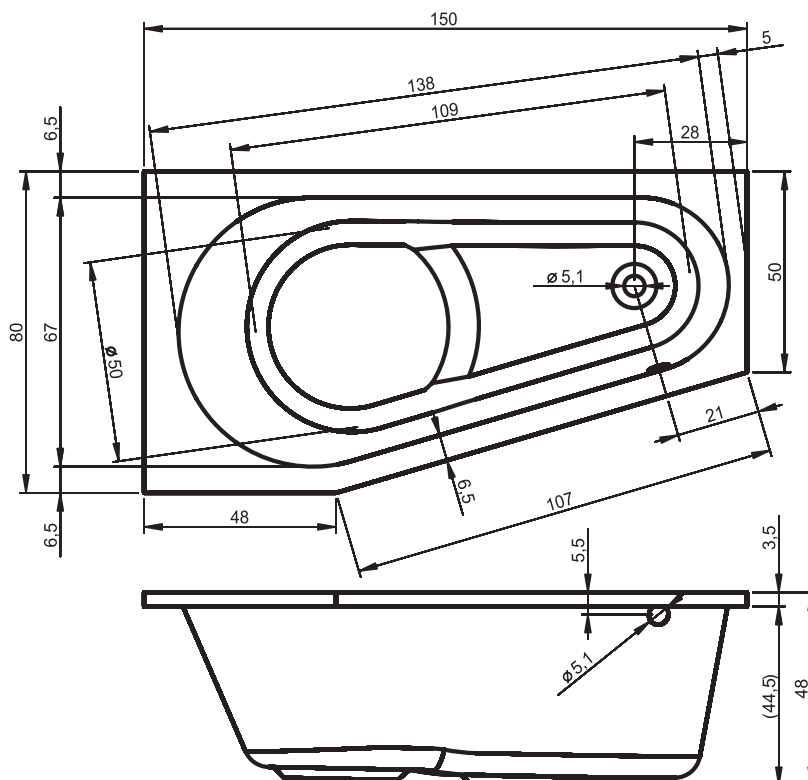

BB80 - DELTA 150 RECHTS

poothoogte inbouwbad ca 11-17 cm / onderstelhoogte Rihopool ca 12-17 cm / bij P&P BD40, hoogte 62 cm