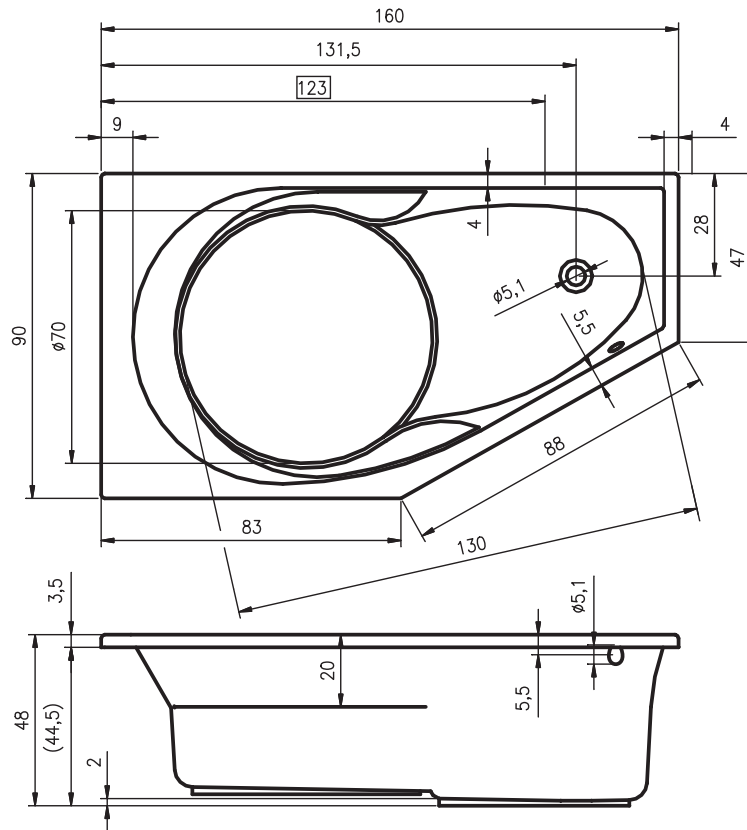

BA34 - YUKON 160 RECHTS

poothoogte inbouwbad ca 11-17 cm / onderstelhoogte Rihopool ca 12-17 cm / bij P&P BD74, hoogte 62 cm