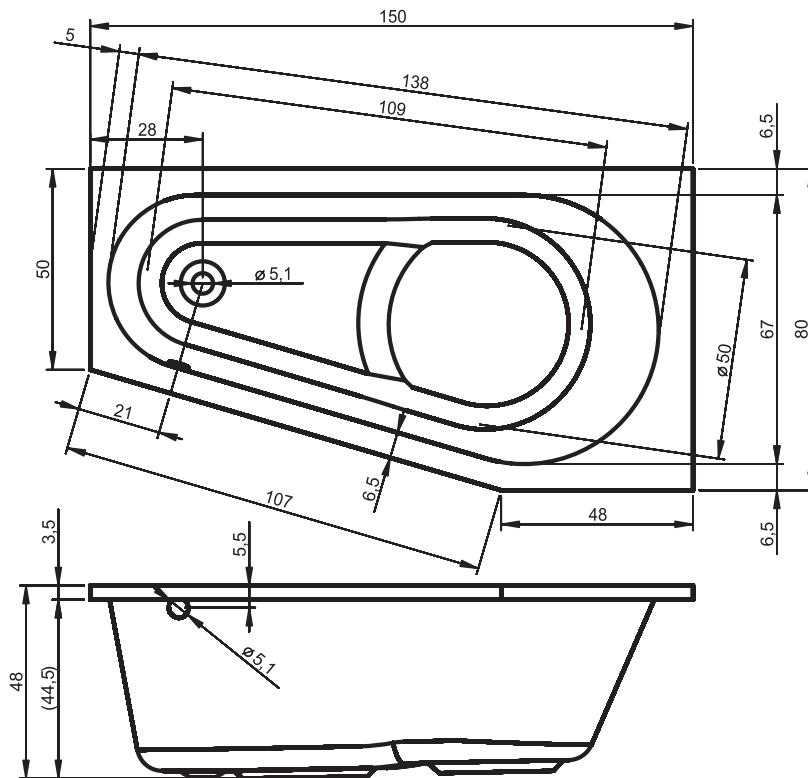

BB81 - DELTA 150 LINKS

poothoogte inbouwbad ca 11-17 cm / onderstelhoogte Rihopool ca 12-17 cm / bij P&P BD41, hoogte 62 cm