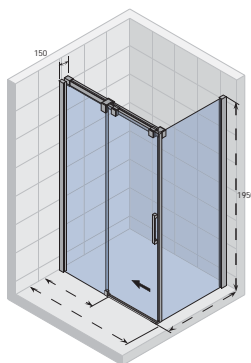

Ocean O203

art nr	kleur	L/R	A	B	C	douchebak	€
GU01000801	chrom	links	76,5 - 78	96,5 - 99	45,8 - 47,8	80x100	855,-
GU01000802	chrom	rechts	76,5 - 78	96,5 - 99	45,8 - 47,8	80x100	855,-
GU01000901	chrom	links	86,5 - 88	96,5 - 99	45,8 - 47,8	90x100	876,-
GU01000902	chrom	rechts	86,5 - 88	96,5 - 99	45,8 - 47,8	90x100	876,-
GU01001001	chrom	links	96,5 - 98	96,5 - 99	45,8 - 87,8	100x100	898,-
GU01001002	chrom	rechts	96,5 - 98	96,5 - 99	45,8 - 87,8	100x100	898,-
GU01200801	chrom	links	76,5 - 78	116,5 - 119	55,8 - 57,8	120x80	902,-
GU01200802	chrom	rechts	76,5 - 78	116,5 - 119	55,8 - 57,8	120x80	902,-
GU01200901	chrom	links	86,5 - 88	116,5 - 119	55,8 - 57,8	120x90	923,-
GU01200902	chrom	rechts	86,5 - 88	116,5 - 119	55,8 - 57,8	120x90	923,-
GU01201001	chrom	links	86,5 - 88	116,5 - 119	55,8 - 57,8	120x100	945,-
GU01201002	chrom	rechts	86,5 - 88	116,5 - 119	55,8 - 57,8	120x100	945,-
GU01400801	chrom	links	76,5 - 78	136,5 - 139	65,8 - 87,8	140x80	918,-
GU01400802	chrom	rechts	76,5 - 78	136,5 - 139	65,8 - 87,8	140x80	918,-
GU01400901	chrom	links	86,5 - 88	136,5 - 139	65,8 - 87,8	140x90	939,-
GU01400902	chrom	rechts	86,5 - 88	136,5 - 139	65,8 - 87,8	140x90	939,-
GU01401001	chrom	links	96,5 - 98	136,5 - 139	65,8 - 87,8	140x100	962,-
GU01401002	chrom	rechts	96,5 - 98	136,5 - 139	65,8 - 87,8	140x100	962,-

iconen uitleg zie pag. 275