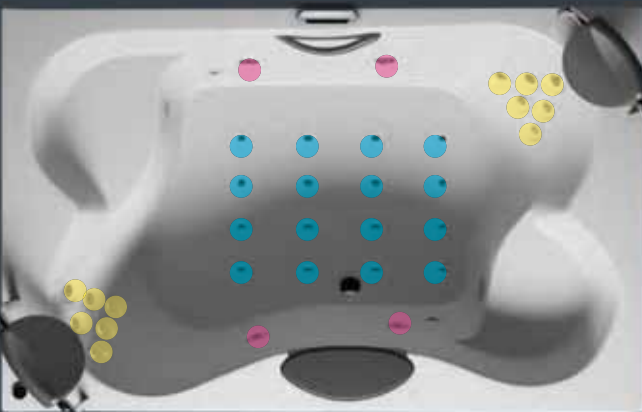

## INFORMATIE: JETPOSITIES

ANNA 190x130 cm

- 7 x hydrojet spa ●
- 3 x hydrojet spa roterend ●
- 4 x hydrojet spa mini ●
- 24 x aerojets ●

CARMEN Ø 180 cm

- 3 x hydrojet maxi ●
- 4 x hydrojet maxi roterend ●
- 24 x aerojets ●