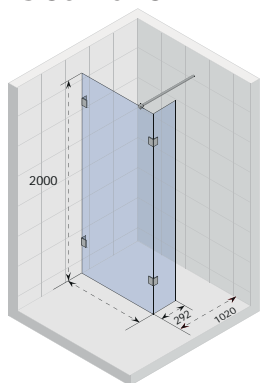

Scandic NXT X402

art nr	kleur	L/R	A	B	C	douchebak	€
GX00752B0	zwart	L = R	96,8 - 97,2	29,2		100	708,-
GX00752C0	chroom	L = R	96,8 - 97,2	29,2		100	708,-
GX00762B0	zwart	L = R	106,8 - 107,2	29,2		110	725,-
GX00762C0	chroom	L = R	106,8 - 107,2	29,2		110	725,-
GX00772B0	zwart	L = R	116,8 - 117,2	29,2		120	739,-
GX00772C0	chroom	L = R	116,8 - 117,2	29,2		120	739,-
GX00782B0	zwart	L = R	136,8 - 137,2	29,2		140	774,-
GX00782C0	chroom	L = R	136,8 - 137,2	29,2		140	774,-
GX00792B0	zwart	L = R	156,8 - 157,2	29,2		160	809,-
GX00792C0	chroom	L = R	156,8 - 157,2	29,2		160	809,-

iconen uitleg zie pag. 275

de meegeleverde stabilisatiestang is 1 meter, voor een langere maat zie pag. 278-279