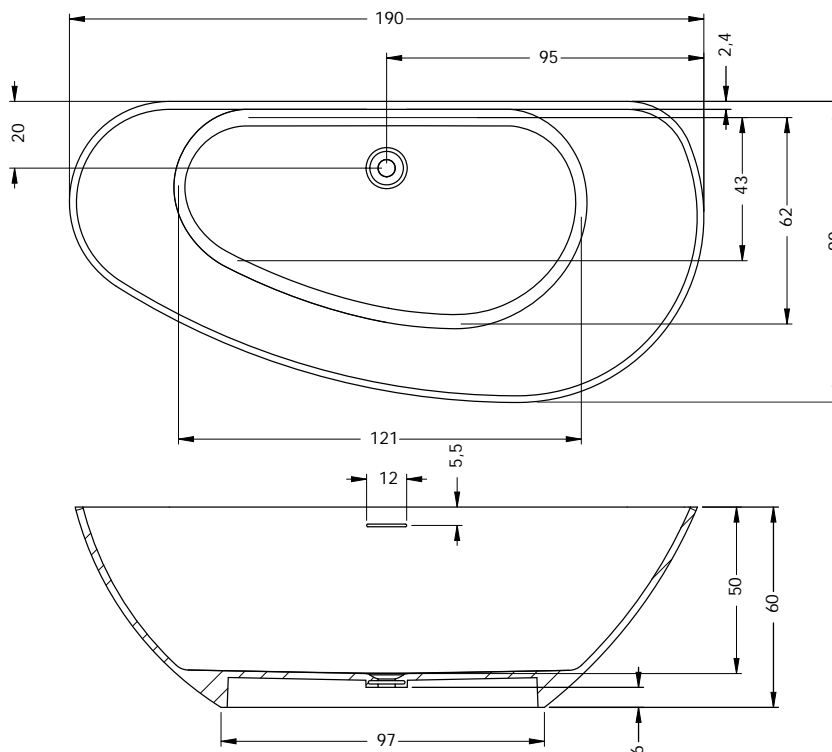

BS20 - GRANADA 190, LINKS

bij plaatsing een uitsparing in de vloer nodig ten behoeve van de sifon, plus minus 20 mm