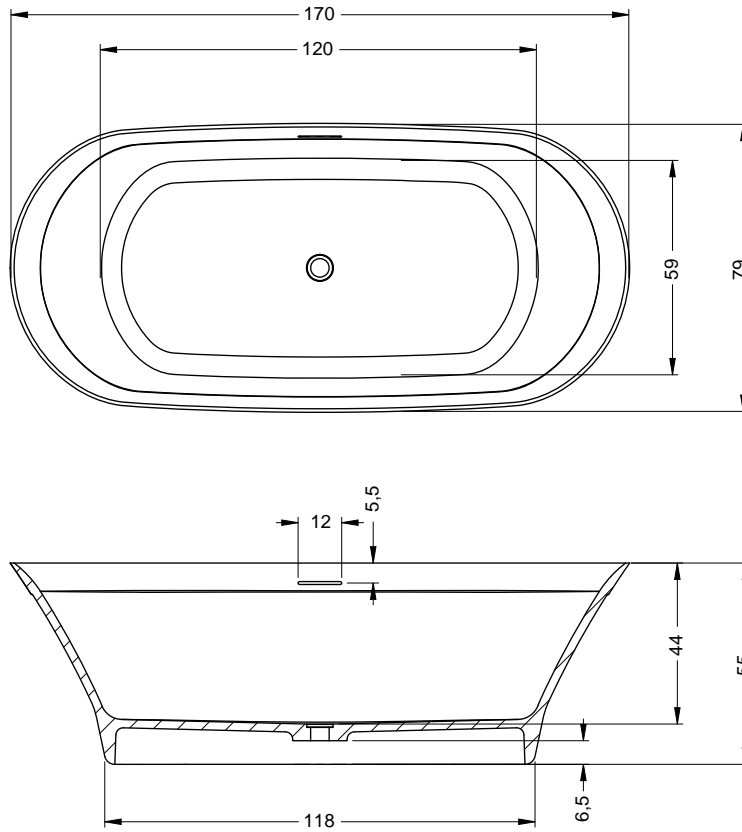

BS60 - BARCA 170