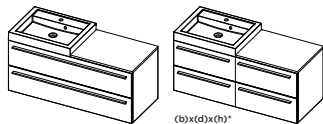

A-3

afm. meubel (b x d x h)	afm. wastafel (b x d x h)	kraan- gaten	wastafel- vorm	was- tafel- kleur	lade uitsparing t.b.v. sifon	artikelnummer set	prijs houtdecor	prijs zijdeglans	prijs hoogglans
120 x 48 x 50,5	60 x 48 x 8	1		☐	☐	FA07030***	1563,-	1866,-	2272,-
120 x 48 x 50,5*	60 x 48 x 8	1		☐	☐	FA07031***	1929,-	2340,-	2873,-
140 x 48 x 50,5	60 x 48 x 8	1		☐	☐	FA07032***	1635,-	1976,-	2430,-
140 x 48 x 50,5	80 x 48 x 8	1		☐	☐	FA07033***	1653,-	1979,-	2412,-
140 x 48 x 50,5	80 x 48 x 8	1		☐	☐	FA07034***	1653,-	1979,-	2412,-
160 x 48 x 50,5*	80 x 48 x 8	1		☐	☐	FA07040***	2191,-	2661,-	3307,-
160 x 48 x 50,5	80 x 48 x 8	1		☐	☐	FA07041***	2191,-	2661,-	3307,-