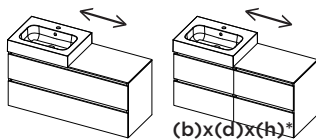

A-6

afm. meubel (b x d x h)	afm. wastafel (b x d x h)	kraan- gaten	wastafel- vorm	was- tafel- kleur	lade uitsparing t.b.v. sifon	artikelnummer lade greeploo- s wit	artikelnummer lade greeploo- s zwart	artikelnummer lade met greep wit	artikelnummer lade met greep zwart	Prijs in €
120 x 45,5 x 56	60,5 x 46 x 12	0		☐		FA05121***	FA05123***	FA05125***	FA05127***	1335,-
120 x 45,5 x 56	60,5 x 46 x 12	1		☐		FA05129***	FA05131***	FA05133***	FA05135***	1335,-
120 x 45,5 x 56	60,5 x 46 x 12	0		☐		FA05122***	FA05124***	FA05126***	FA05128***	1335,-
120 x 45,5 x 56	60,5 x 46 x 12	1		☐		FA05130***	FA05132***	FA05134***	FA05136***	1335,-
120 x 45,5 x 56*	60,5 x 46 x 12	0		☐		FA04071***	FA04073***	FA04075***	FA04077***	1830,-
120 x 45,5 x 56*	60,5 x 46 x 12	1		☐		FA04079***	FA04081***	FA04083***	FA04085***	1830,-
160 x 45,5 x 56*	80,5 x 46 x 12	0		☐		FA04086***	FA04087***	FA04088***	FA04089***	2025,-
160 x 45,5 x 56*	80,5 x 46 x 12	1		☐		FA04090***	FA04091***	FA04092***	FA04093***	2025,-