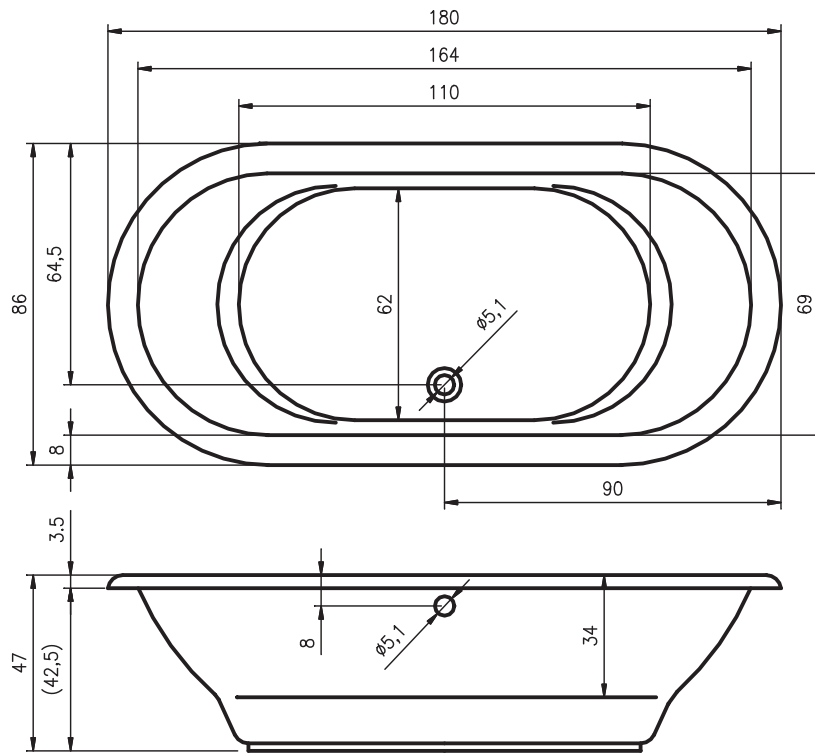

## PANELEN RECHT- HOEKIGE BADEN

art nr	type	afmetingen	€	gewicht
P073N05	zijpaneel	70x5x57	161,-	1.8 kg
P075N05	zijpaneel	75x5x57	166,-	1.9 kg
P083N05	zijpaneel	80x5x57	172,-	2 kg
P095N05	zijpaneel	90x5x57	177,-	2.4 kg
P140N05	voorpaneel	140x5x57	237,-	4.3 kg
P150R05	voorpaneel	150x5x57	261,-	4.4 kg
P160R05	voorpaneel	160x5x57	266,-	4.7 kg
P170R05	voorpaneel	170x5x57	271,-	4.8 kg
P175R05	voorpaneel	175x5x57	277,-	4.9 kg
P180R05	voorpaneel	180x5x57	282,-	5 kg
P190R05	voorpaneel	190x5x57	292,-	5.2 kg
P195R05	voorpaneel	200x5x57	298,-	6 kg