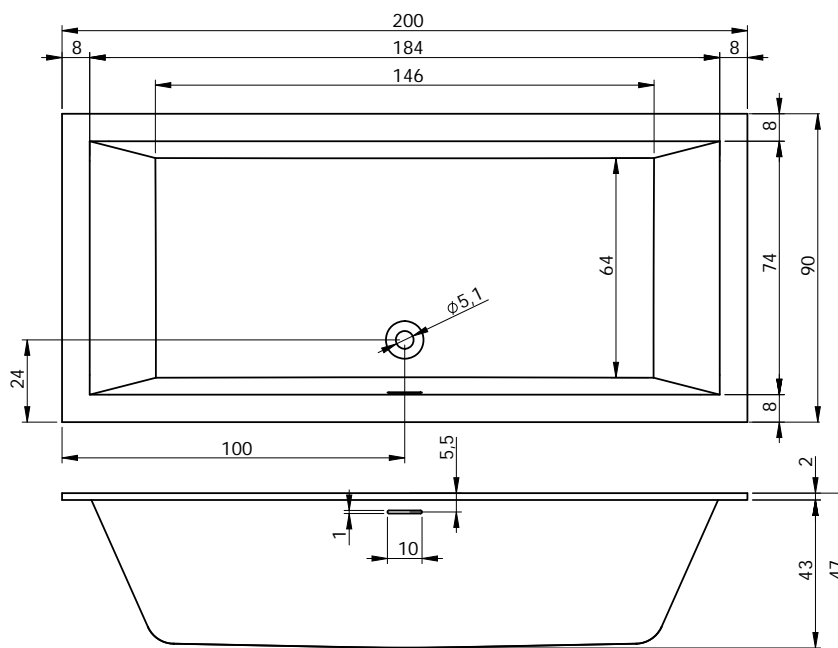

BR12 - RETHINK CUBIC 200X90

poothoogte inbouwbad ca 11-17 cm / onderstelhoogte Rihopool ca 12-17 cm