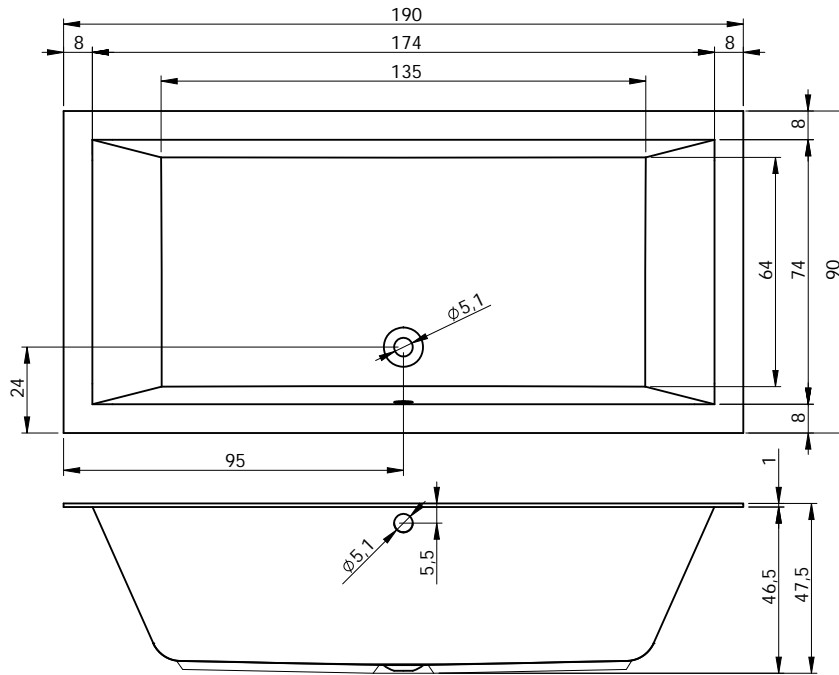

BT05 - LUGO 190X90

poothoogte inbouwbad ca 11-17 cm / onderstelhoogte Rihopool ca 12-17 cm / bij P&P BD69/BD70, hoogte 62 cm