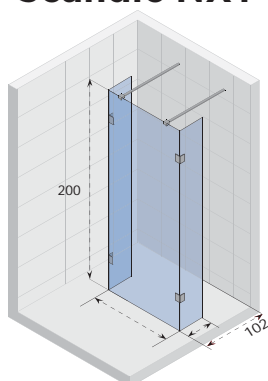

Scandic NXT X202

art nr	kleur	L/R	A	B	C	douchebak	€
GX00322B0	zwart	L = R	116	27		120	936,-
GX00322C0	chrom	L = R	116	27		120	936,-
GX00332B0	zwart	L = R	116	37		120	972,-
GX00332C0	chrom	L = R	116	37		120	972,-
GX00342B0	zwart	L = R	136	37		140	1007,-
GX00342C0	chrom	L = R	136	37		140	1007,-
GX00352B0	zwart	L = R	156	37		160	1042,-
GX00352C0	chrom	L = R	156	37		160	1042,-

iconen uitleg zie pag. 275