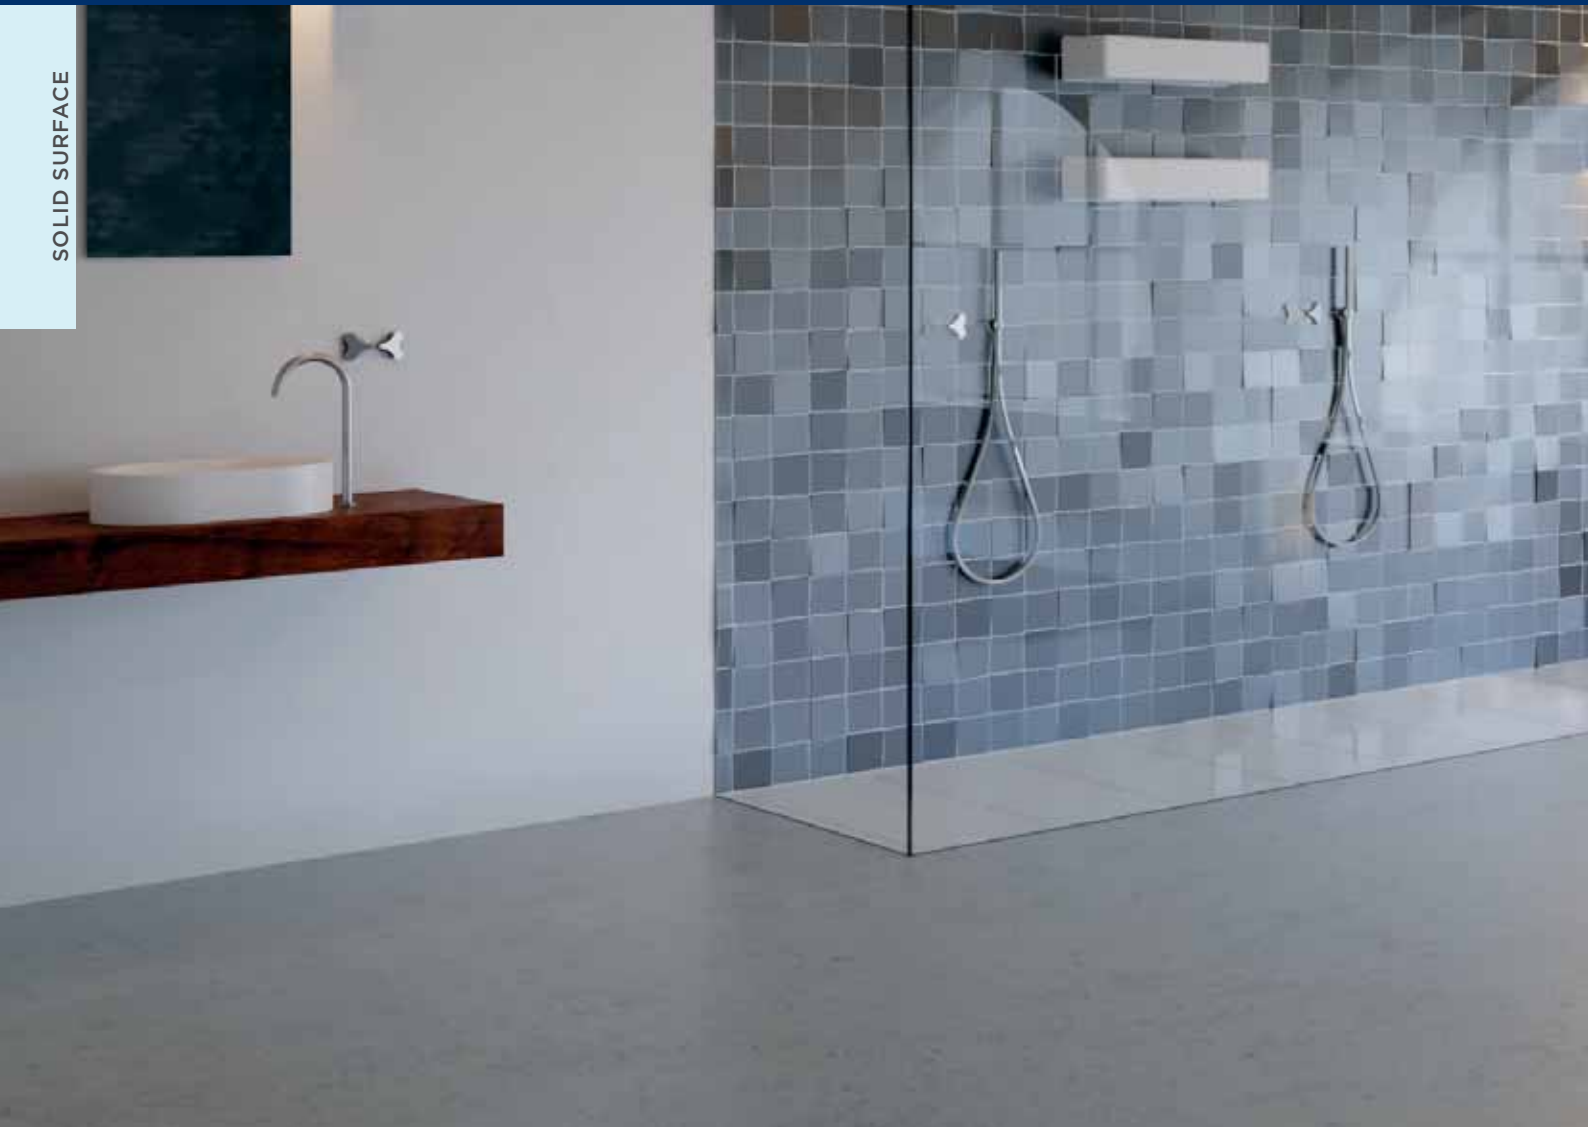

SOLID SURFACE

Solid surface betekent letterlijk ‘solide oppervlakte’, maar in werkelijkheid is het materiaal juist door en door solide. Het is een verstandige lange termijn keuze, omdat het hoogwaardige materiaal –dat bijvoorbeeld krasbestendiger is dan acryl- hygiënisch en duurzaam is. Omdat het materiaal dichte poriën heeft, is het bij uitstek geschikt voor baden, douchevloeren, waskommenbakken en waskommen. Solid surface heeft een prachtige mat witte uitstraling.

De Riho Solid surface producten hebben een tijdloos design met strakke lijnen. Innovatief in de badkamer, met een pure uitstraling. Het materiaal voelt zacht aan en is gemakkelijk schoon te maken.

Naast de witte uitvoering is het merendeel van de Riho baden en waskommen aan de buitenzijde tegen meerprijs beschikbaar in alle actuele Sikkens kleuren, in hoogglans of zijdeglans lak. Maak zelf prachtige combinaties!