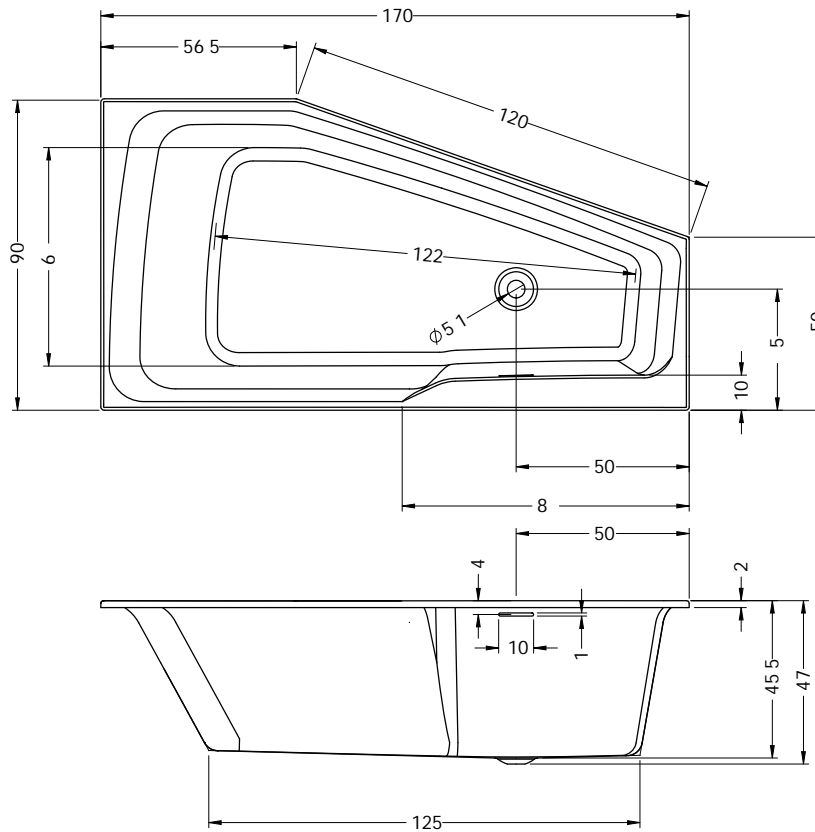

BR16 - RETHINK SPACE 170X90 M

poothoogte inbouwbad ca 11-17 cm / onderstelhoogte Rihopool ca 12-17 cm