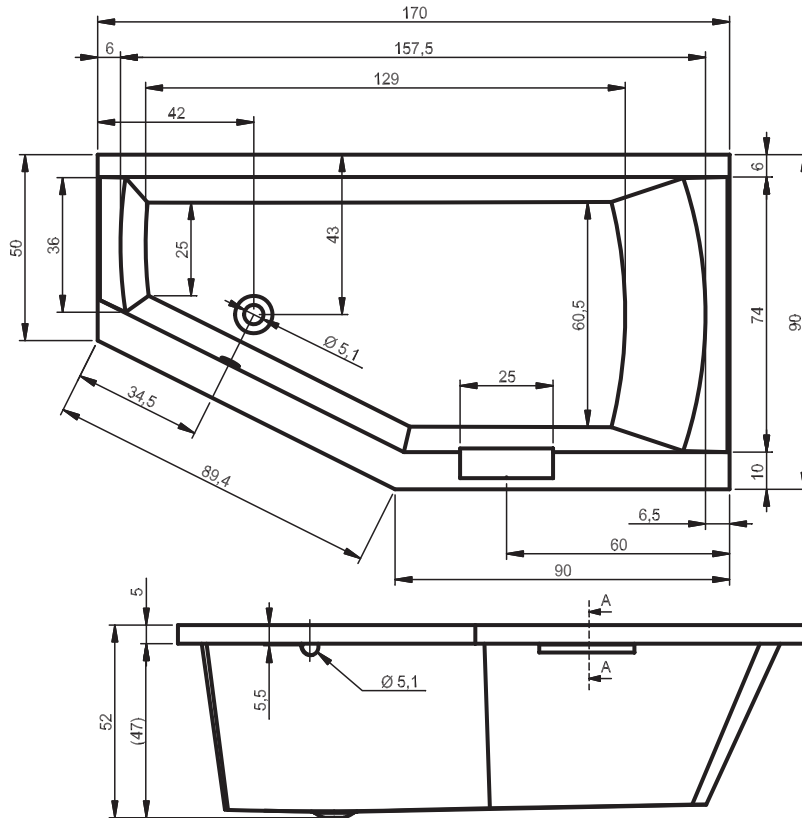

BA89 - GETA 170 LINKS

poothoogte inbouwbad ca 11-17 cm / onderstelhoogte Rihopool ca 12-17 cm / bij P&P BD49, hoogte 62 cm