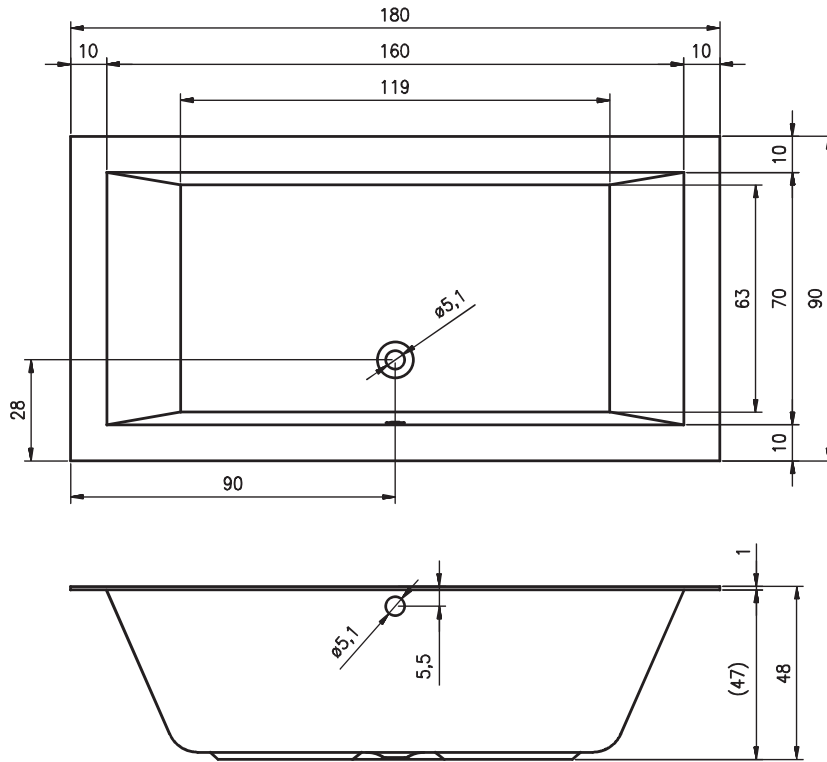

BT03 - LUGO 180X90

poothoogte inbouwbad ca 11-17 cm / onderstelhoogte Rihopool ca 12-17 cm / bij P&P BD65/BD66, hoogte 62 cm