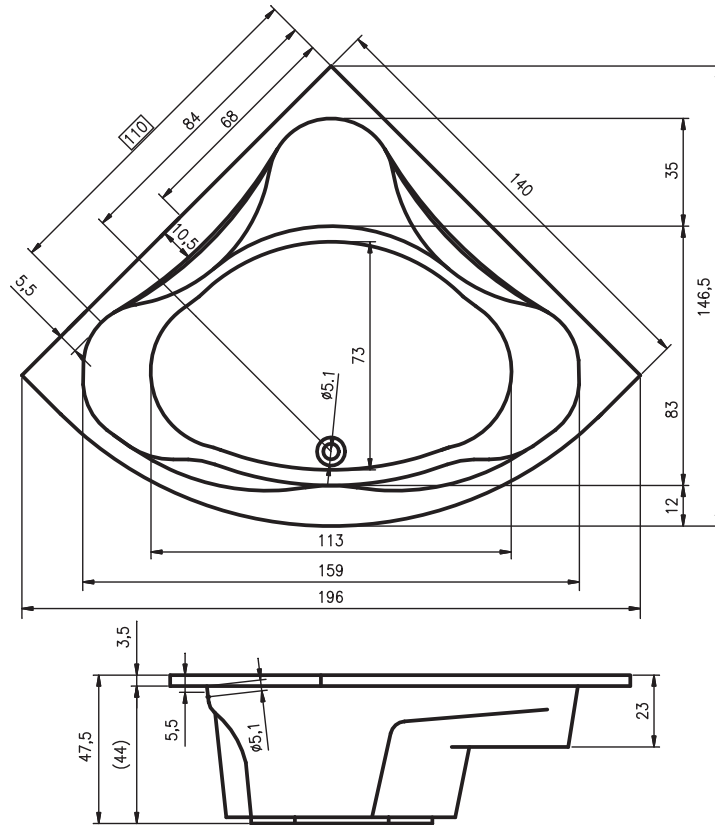

BC34 - NEO 140

poothoogte inbouwbad ca 11-17 cm / onderstelhoogte Rihopool ca 12-17 cm