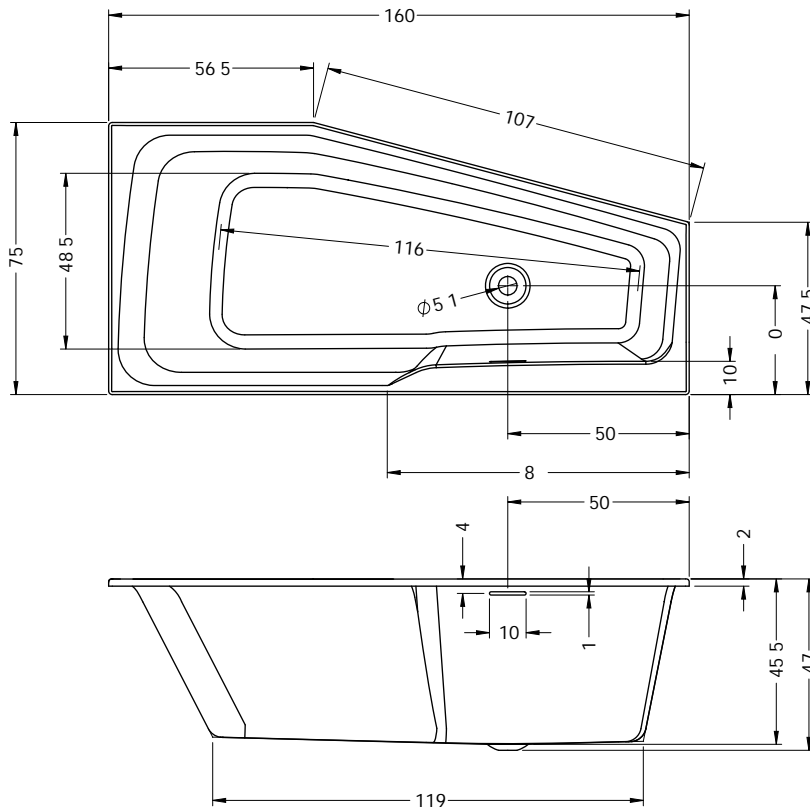

BR14 - RETHINK SPACE 160X75 S

poothoogte inbouwbad ca 11-17 cm / onderstelhoogte Rihopool ca 12-17 cm