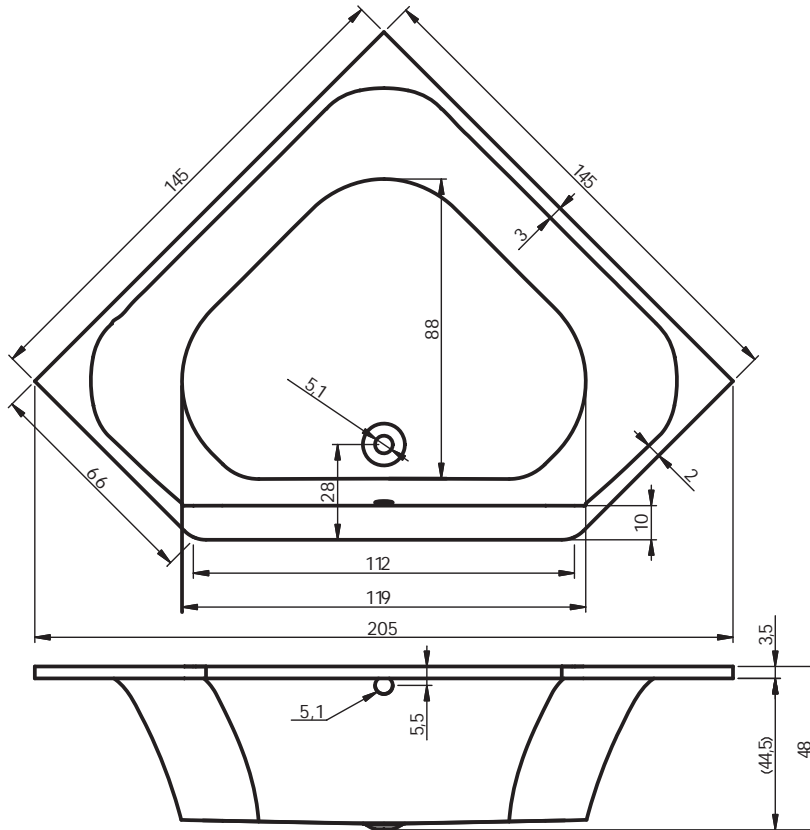

BA11 - AUSTIN 145

poothoogte inbouwbad ca 11-17 cm / onderstelhoogte Rihopool ca 12-17 cm / bij P&P BD76, hoogte 62 cm