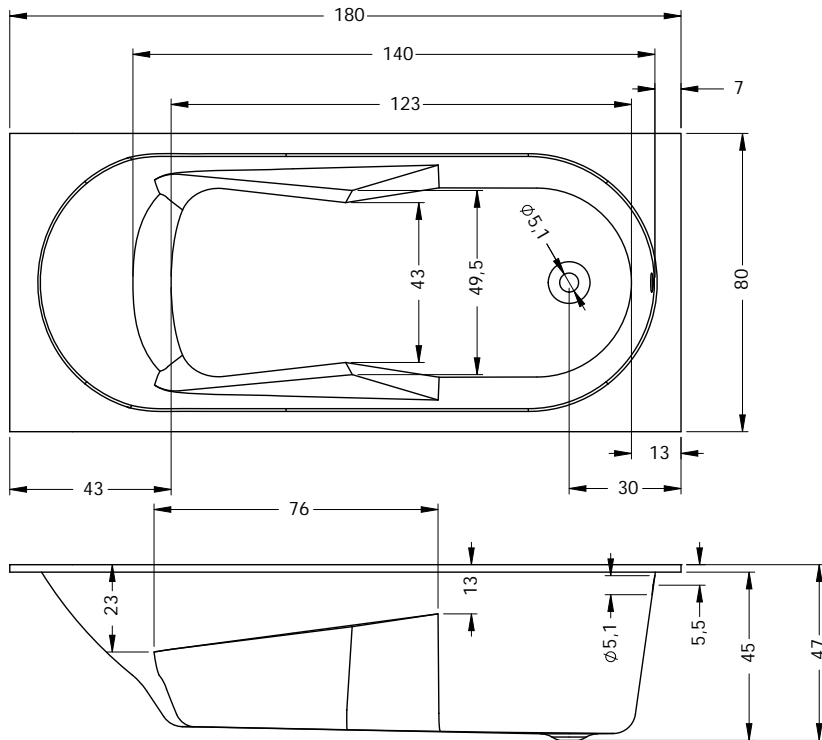

BC41 - LAZY 180

poothoogte inbouwbad ca 11-17 cm / onderstelhoogte Rihopool ca 12-17 cm