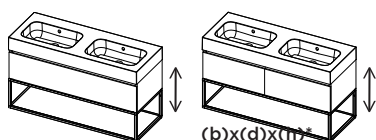

B-6

afm. meubel (b x d x h)	afm. wastafel (b x d x h)	kraan- gaten	wastafel- vorm	was- tafel- kleur	lade uitsparing t.b.v. sifon	artikelnummer lade greeploos wit	artikelnummer lade greeploos zwart	artikelnummer lade met greep wit	artikelnummer lade met greep zwart	Prijs in €
120 x 45,5 x 56	120,5 x 46 x 12	0		☐		FA04210***	FA04211***	FA04212***	FA04213***	1750,-
120 x 45,5 x 56	120,5 x 46 x 12	2		☐		FA04214***	FA04215***	FA04216***	FA04217***	1750,-
120 x 45,5 x 56*	120,5 x 46 x 12	0		☐		FA04218***	FA04219***	FA04220***	FA04221***	1970,-
120 x 45,5 x 56*	120,5 x 46 x 12	1		☐		FA04222***	FA04223***	FA04224***	FA04225***	1970,-
120 x 45,5 x 56*	120,5 x 46 x 12	0		☐		FA04226***	FA04227***	FA04228***	FA04229***	1970,-
120 x 45,5 x 56*	120,5 x 46 x 12	1		☐		FA04230***	FA04231***	FA04232***	FA04233***	1970,-
120 x 45,5 x 56*	120,5 x 46 x 12	0		☐		FA04234***	FA04235***	FA04236***	FA04237***	2060,-
120 x 45,5 x 56*	120,5 x 46 x 12	2		☐		FA04238***	FA04239***	FA04240***	FA04241***	2060,-