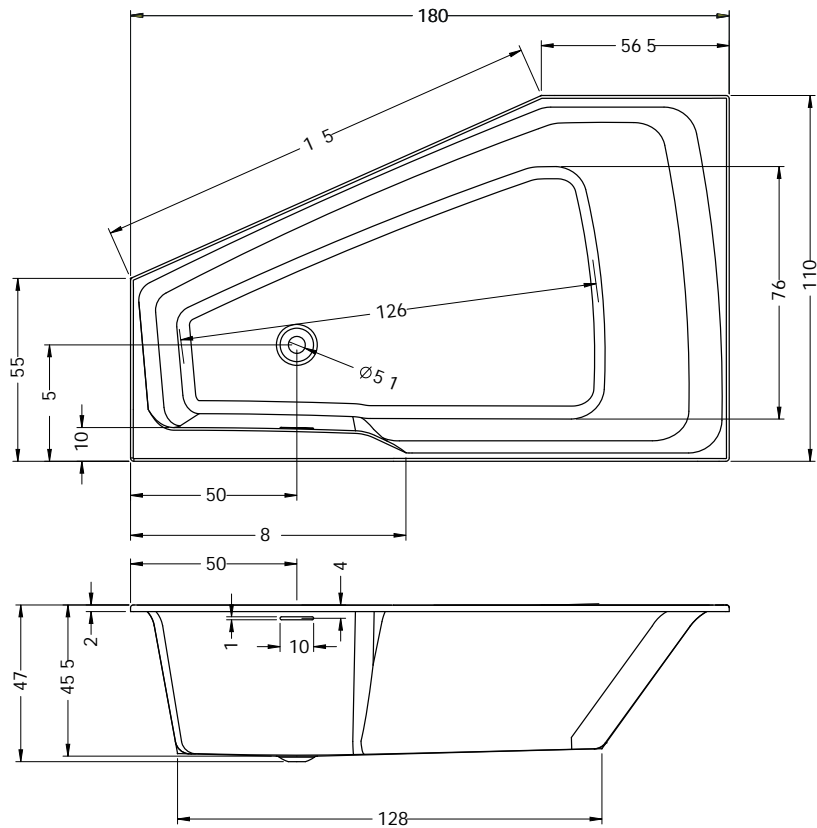

BR17 - RETHINK SPACE 180X110 L

poothoogte inbouwbad ca 11-17 cm / onderstelhoogte Rihopool ca 12-17 cm

BR04 - STILL SMART 170 LINKS

poothoogte inbouwbad ca 11-17 cm / onderstelhoogte Rihopool ca 12-17 cm / bij P&P BD16, hoogte 62 cm