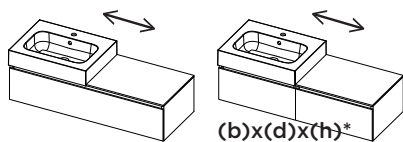

A-3

afm. meubel (b x d x h)	afm. wastafel (b x d x h)	kraan- gaten	wastafel- vorm	was- tafel- kleur	lade uitsparing t.b.v. sifon	artikelnummer lade greeploos wit	artikelnummer lade greeploos zwart	artikelnummer lade met greep wit	artikelnummer lade met greep zwart	Prijs in €
120 x 45,5 x 28	60,5 x 46 x 12	0		☐		FA05105***	FA05107***	FA05109***	FA05111***	1045,-
120 x 45,5 x 28	60,5 x 46 x 12	1		☐		FA05113***	FA05115***	FA05117***	FA05119***	1045,-
120 x 45,5 x 28	60,5 x 46 x 12	0		☐		FA05106***	FA05108***	FA05110***	FA05112***	1045,-
120 x 45,5 x 28	60,5 x 46 x 12	1		☐		FA05114***	FA05116***	FA05118***	FA05120***	1045,-
120 x 45,5 x 28*	60,5 x 46 x 12	0		☐		FA03967***	FA03969***	FA03971***	FA03973***	1380,-
120 x 45,5 x 28*	60,5 x 46 x 12	1		☐		FA03975***	FA03977***	FA03979***	FA03981***	1380,-
160 x 45,5 x 28*	80,5 x 46 x 12	0		☐		FA03982***	FA03983***	FA03984***	FA03985***	1530,-
160 x 45,5 x 28*	80,5 x 46 x 12	1		☐		FA03986***	FA03987***	FA03988***	FA03989***	1530,-