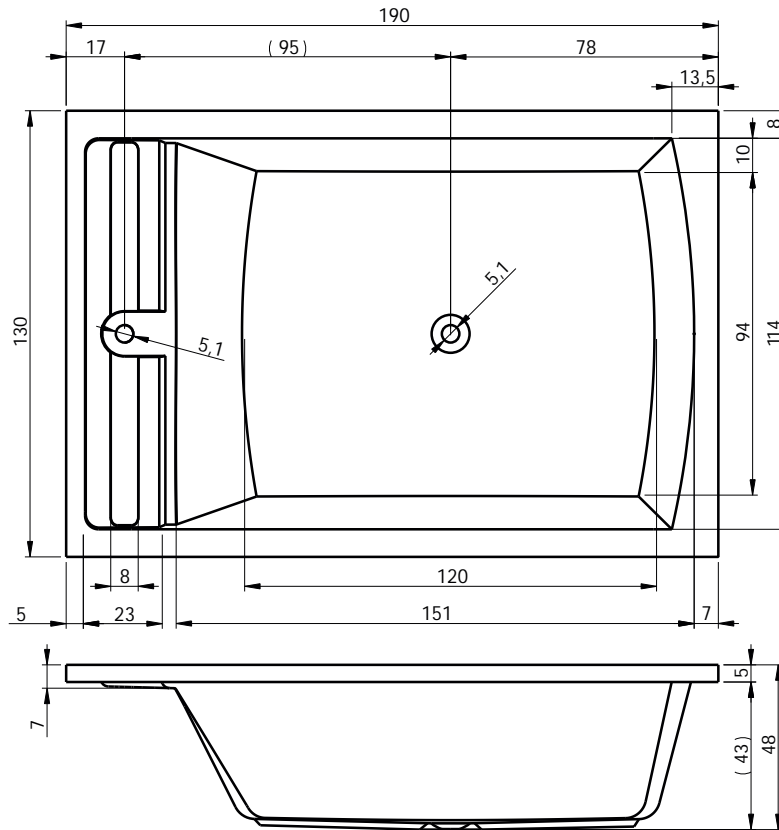

## BB28 - SETH 180

poothoogte inbouwbad ca 11-17 cm