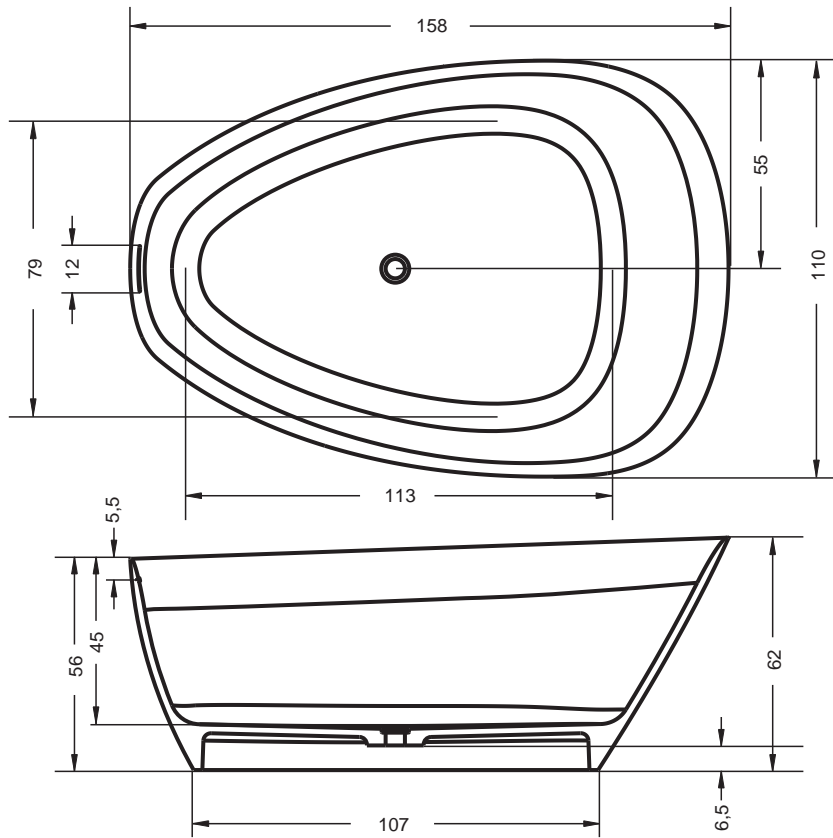

BS55 - TOLEDO