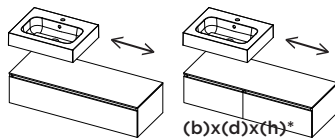

C-3

afm. meubel (b x d x h)	afm. wastafel (b x d x h)	kraan- gaten	wastafel- vorm	was- tafel- kleur	lade uitsparing t.b.v. sifon	artikelnummer lade greeploos wit	artikelnummer lade greeploos zwart	artikelnummer lade met greep wit	artikelnummer lade met greep zwart	Prijs in €
120 x 45,5 x 28	60,5 x 46 x 12	0		☐	☐	FA04346***	FA04348***	FA04350***	FA04352***	1075,-
120 x 45,5 x 28	60,5 x 46 x 12	1		☐	☐	FA04354***	FA04356***	FA04358***	FA04360***	1075,-
120 x 45,5 x 28*	60,5 x 46 x 12	0		☐	☐	FA04347***	FA04349***	FA04351***	FA04353***	1395,-
120 x 45,5 x 28*	60,5 x 46 x 12	1		☐	☐	FA04355***	FA04357***	FA04359***	FA04361***	1395,-
160 x 45,5 x 28*	80,5 x 46 x 12	0		☐	☐	FA04362***	FA04363***	FA04364***	FA04365***	1555,-
160 x 45,5 x 28*	80,5 x 46 x 12	1		☐	☐	FA04366***	FA04367***	FA04368***	FA04369***	1555,-