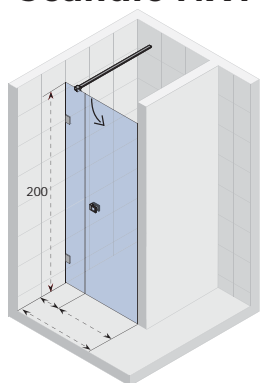

Scandic NXT X102