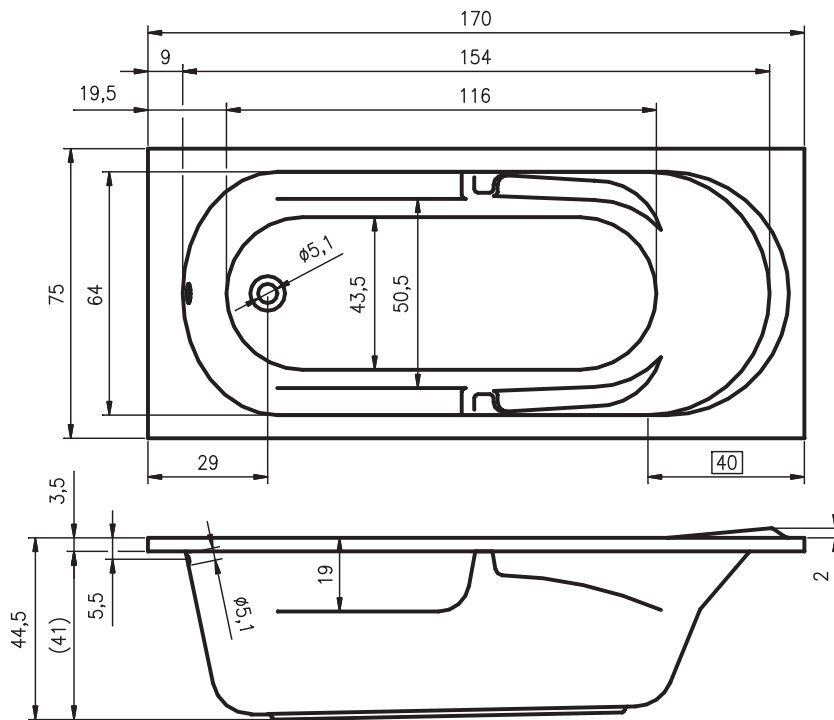

BC28 - FUTURE 170

poothoogte inbouwbad ca 11-17 cm / onderstelhoogte Rihopool ca 12-17 cm