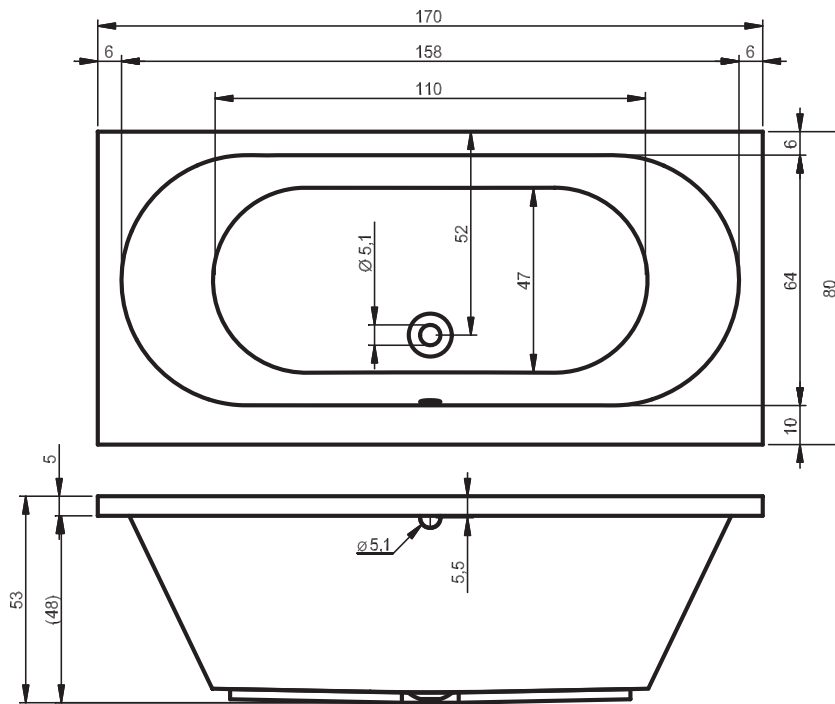

BB53 - CAROLINA 170

poothoogte inbouwbad ca 11-17 cm / onderstelhoogte Rihopool ca 12-17 cm