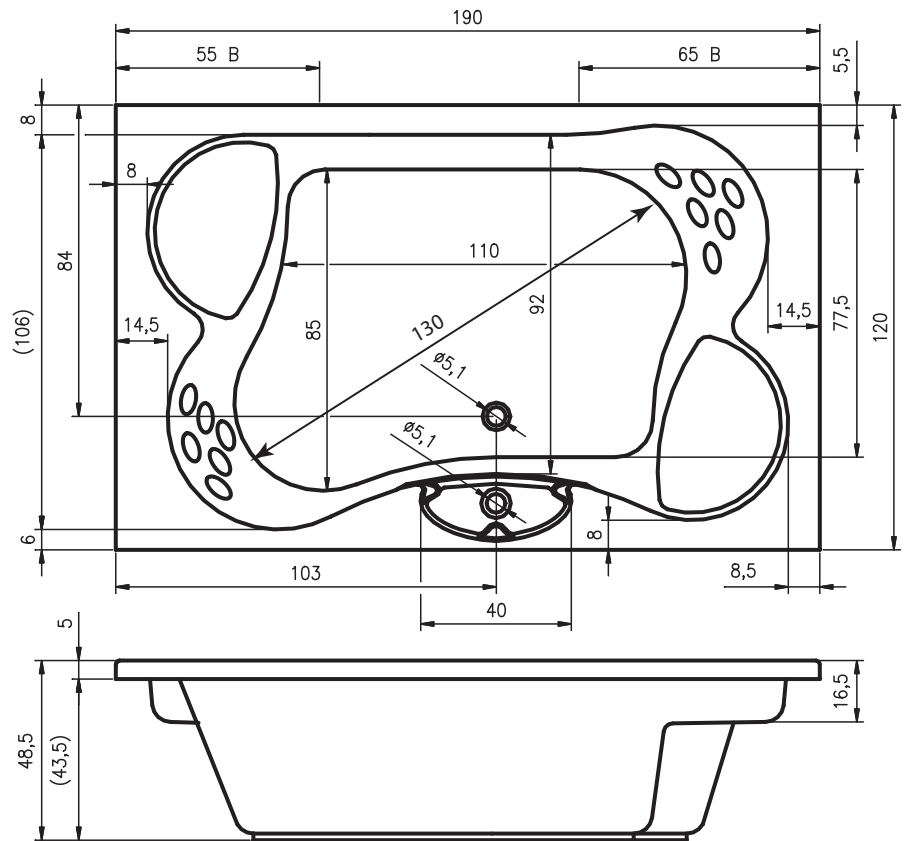

MAATTEKENINGEN

CLAUDIA

THERMAE

legenda p.52

BZ42 - CLAUDIA 190x120 cm
Stelhoogte frame thermae ±12-17 cm