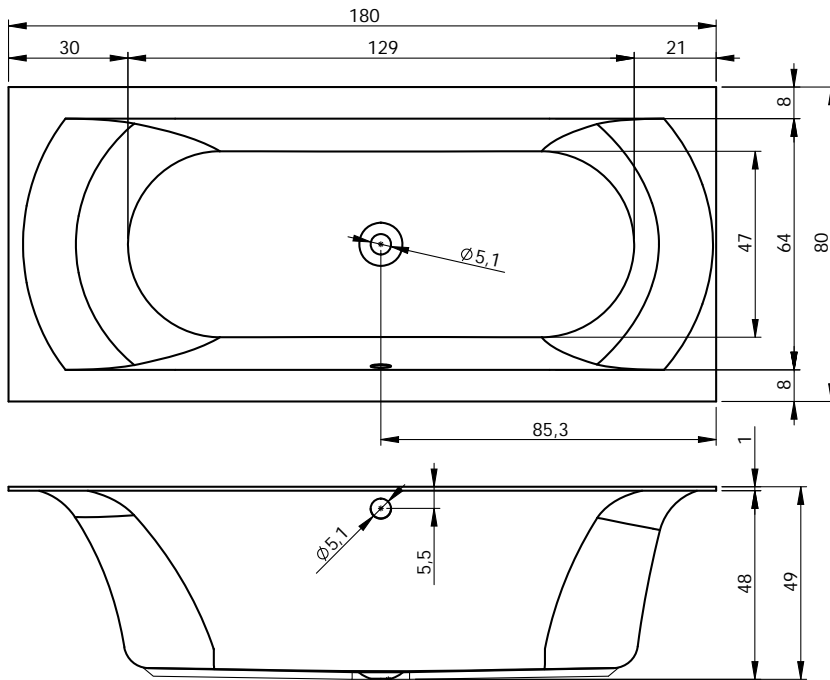

BT46 - LINARES 180X80

poothoogte inbouwbad ca 11-17 cm / onderstelhoogte Rihopool ca 12-17 cm / bij P&P BD55/BD56, hoogte 62 cm