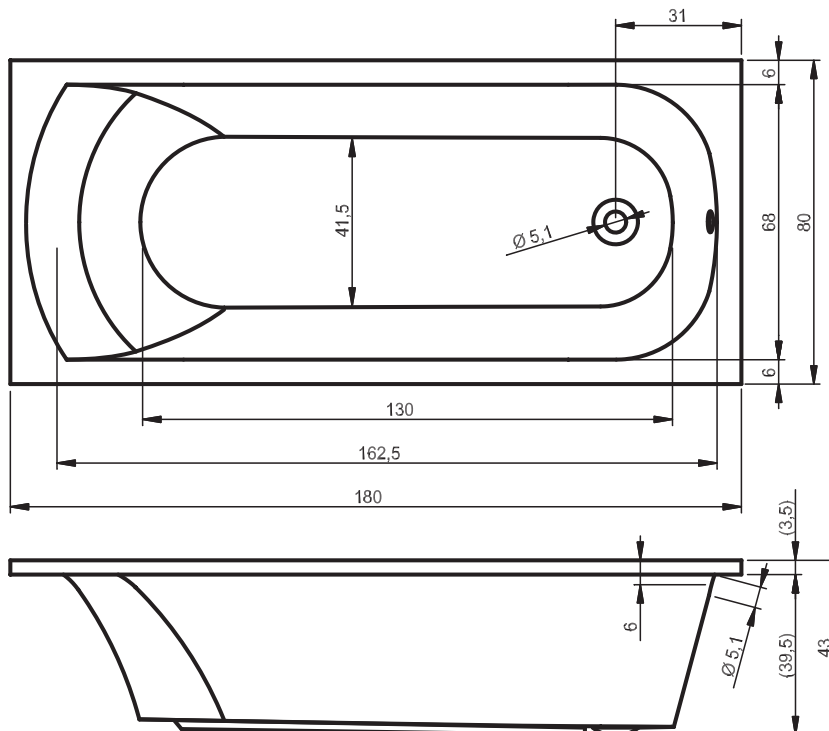

BB64 - MIAMI 180

poothoogte inbouwbad ca 11-17 cm / onderstelhoogte Rihopool ca 12-17 cm