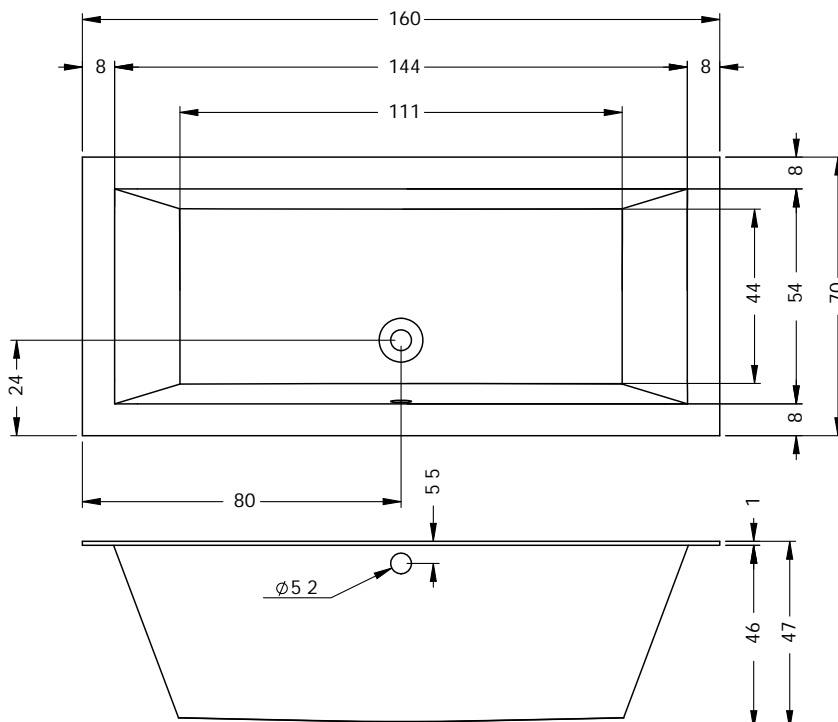

BT07 - LUGO 160X70

poothoogte inbouwbad ca 11-17 cm / onderstelhoogte Rihopool ca 12-17 cm