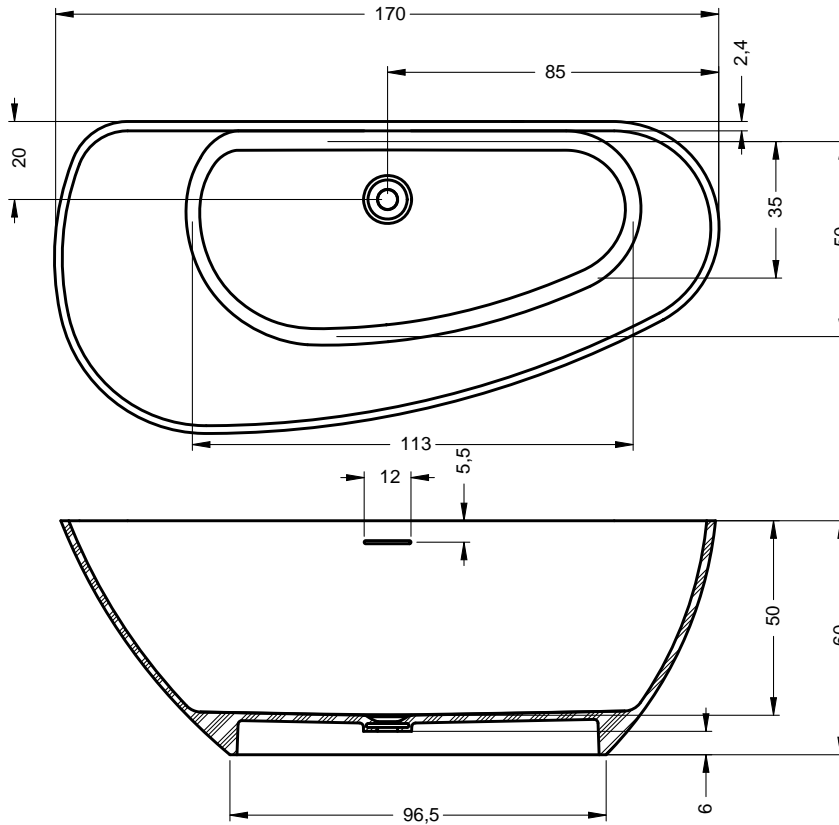

BS19 - GRANADA 170, RECHTS

bij plaatsing een uitsparing in de vloer nodig ten behoeve van de sifon, plus minus 20 mm