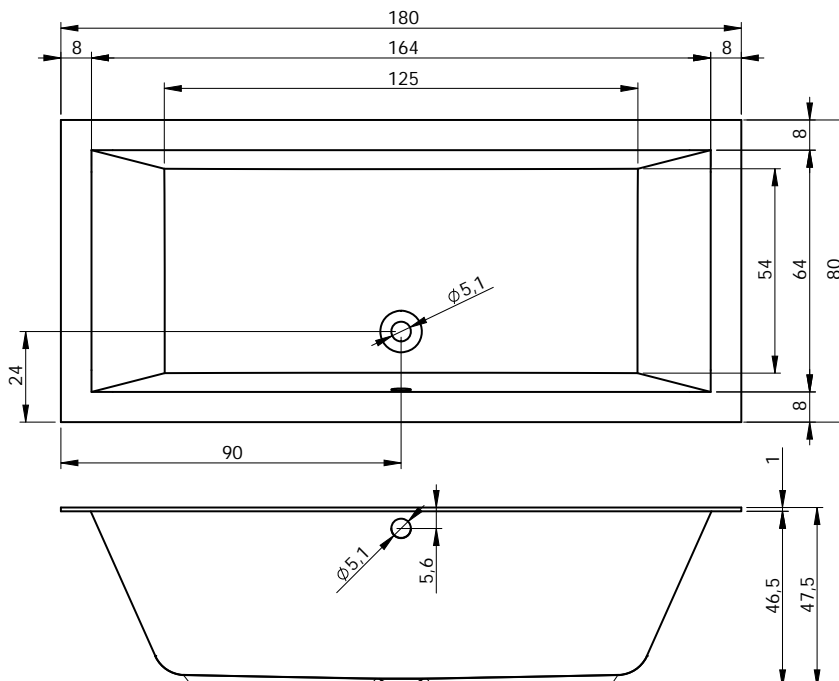

BT02 - LUGO 180X80

poothoogte inbouwbad ca 11-17 cm / onderstelhoogte Rihopool ca 12-17 cm / bij P&P BD63/BD64, hoogte 62 cm