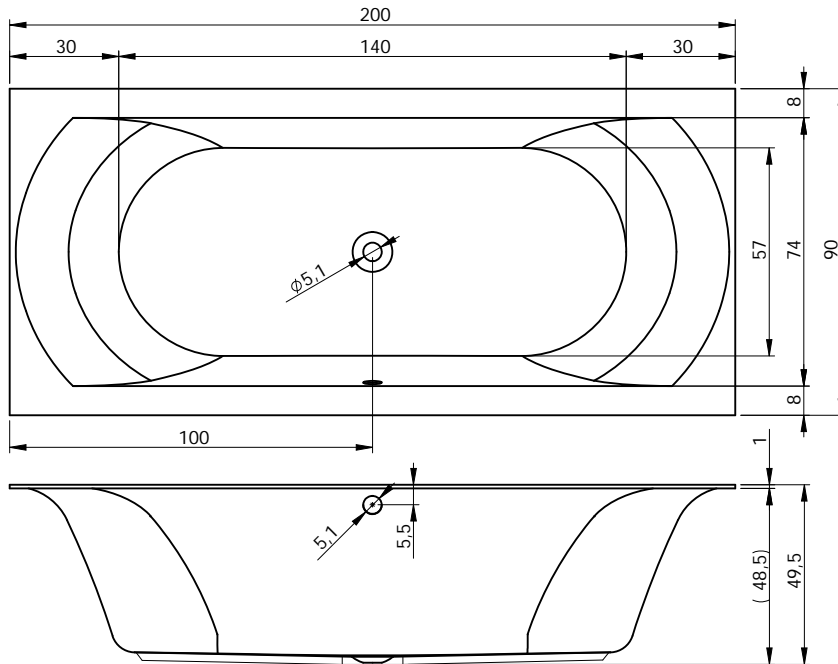

BT49 - LINARES 200X90

poothoogte inbouwbad ca 11-17 cm / onderstelhoogte Rihopool ca 12-17 cm / bij P&P BD59/BD60, hoogte 62 cm