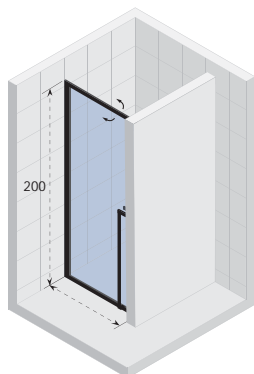

DOUCHE: DEUREN EN WANDEN

Lucid GD101

art nr	kleur	A	B	douchebak	€
GD108B000	zwart	78,3 - 80,7		80	558,-
GD108W000	wit	78,3 - 80,7		80	558,-
GD109B000	zwart	88,3 - 90,7		90	589,-
GD109W000	wit	88,3 - 90,7		90	589,-
GD110B000	zwart	98,3 - 100,7		100	621,-
GD110W000	wit	98,3 - 100,7		100	621,-

iconen uitleg zie pag. 275