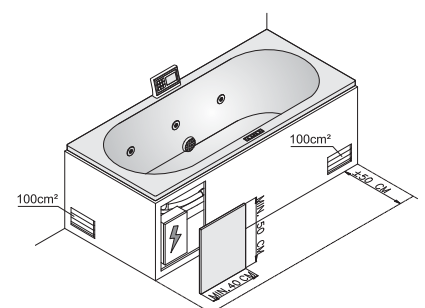

Bij het inbouwen van een whirlpoolbad dient men er rekening mee te houden dat motoren en slangen zich maximaal tot 20 mm binnen de buitenste badrand kunnen bevinden. Het bad dient op de pootset te rusten op een deugdelijke ondergrond.