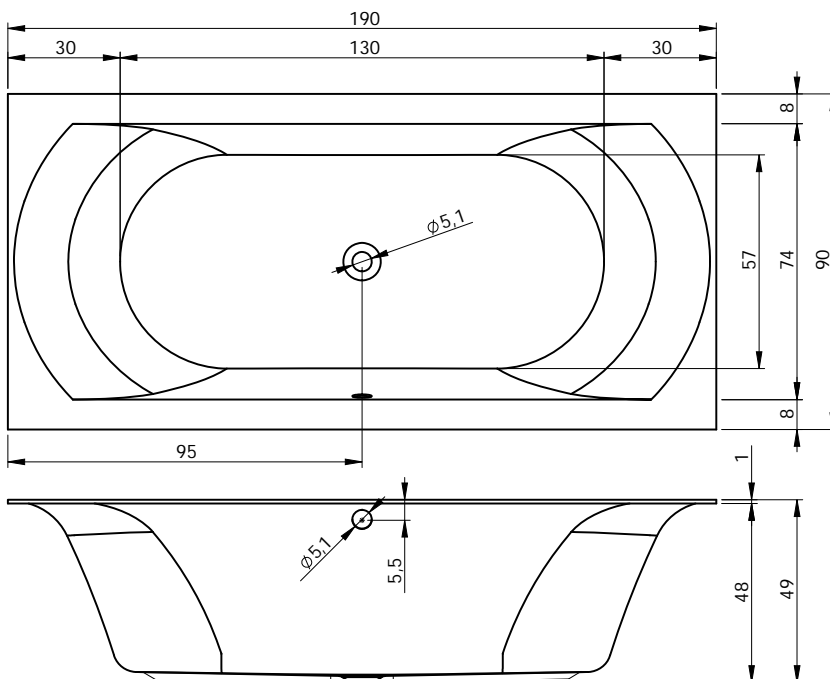

BT48 - LINARES 190X90

poothoogte inbouwbad ca 11-17 cm / onderstelhoogte Rihopool ca 12-17 cm / bij P&P BD57/BD58, hoogte 62 cm