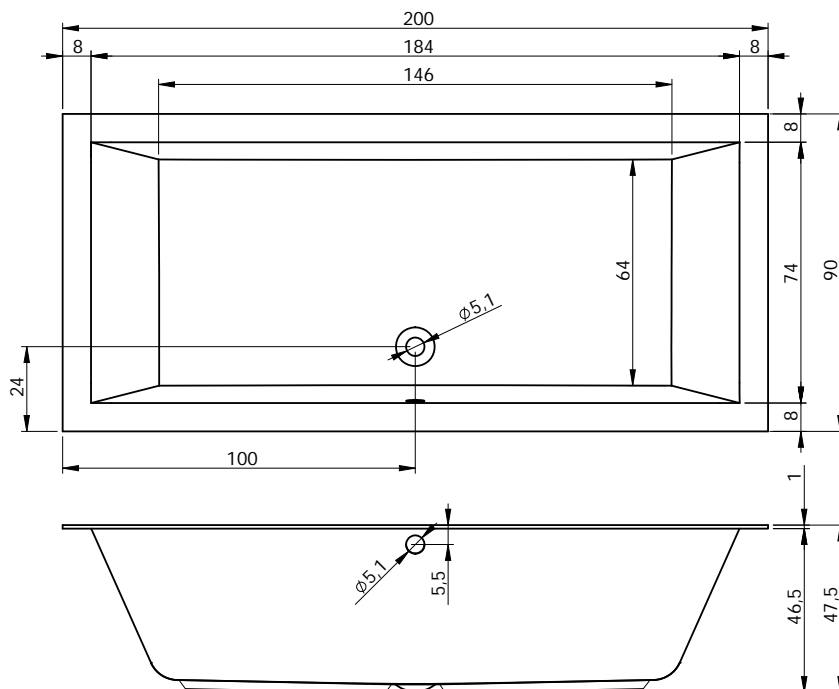

BT06 - LUGO 200X90

poothoogte inbouwbad ca 11-17 cm / onderstelhoogte Rihopool ca 12-17 cm / bij P&P BD71/BD72, hoogte 62 cm