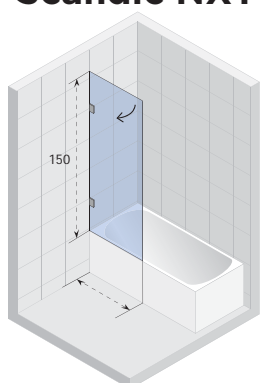

Scandic NXT X107

art nr	kleur	L/R	A	B	€
GX01032B1	zwart	links	79,8 - 80,2		391,-
GX01032B2	zwart	rechts	79,8 - 80,2		391,-
GX01032C1	chroom	links	79,8 - 80,2		391,-
GX01032C2	chroom	rechts	79,8 - 80,2		391,-
GX01052B1	zwart	links	89,8 - 90,2		462,-
GX01052B2	zwart	rechts	89,8 - 90,2		462,-
GX01052C1	chroom	links	89,8 - 90,2		462,-
GX01052C2	chroom	rechts	89,8 - 90,2		462,-
GX01072B1	zwart	links	99,8 - 100,2		466,-
GX01072B2	zwart	rechts	99,8 - 100,2		466,-
GX01072C1	chroom	links	99,8 - 100,2		466,-
GX01072C2	chroom	rechts	99,8 - 100,2		466,-

iconen uitleg zie pag. 275