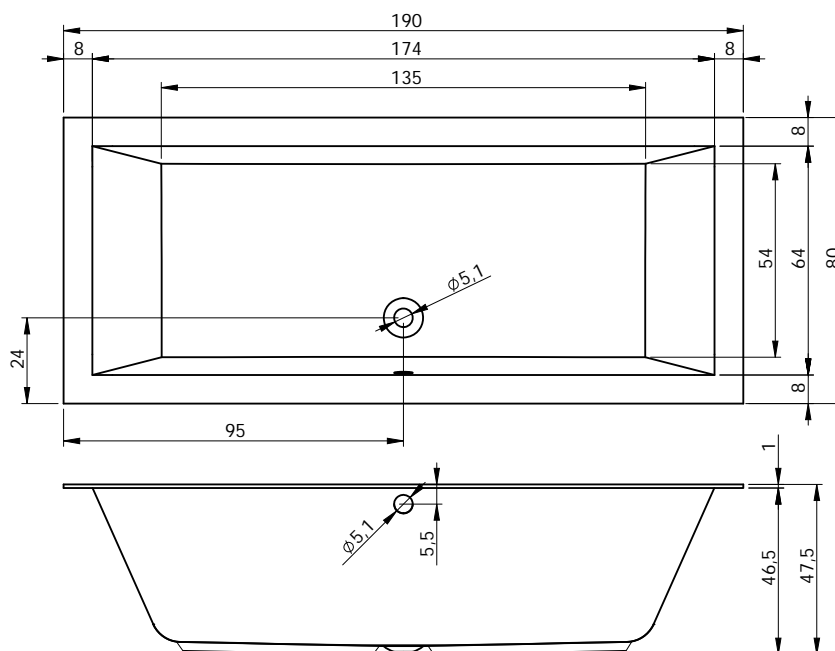

BT04 - LUGO 190X80

poothoogte inbouwbad ca 11-17 cm / onderstelhoogte Rihopool ca 12-17 cm / bij P&P BD67/BD68, hoogte 62 cm