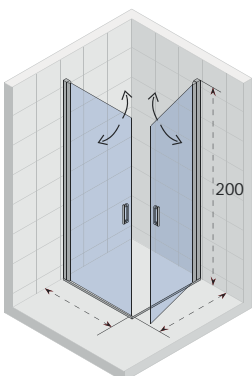

Novik Z209

art nr	A	B	douchebak	€
GZ2080080	75,6 - 77	75,6 - 77	80x80	790,-
GZ2080090	75,6 - 77	85,6 - 87	80x90	806,-
GZ2080100	75,6 - 77	95,6 - 97	80x100	837,-
GZ2090090	85,6 - 87	85,6 - 87	90x90	822,-
GZ2090100	85,6 - 87	95,6 - 97	90x100	854,-
GZ2100100	95,6 - 97	95,6 - 97	100x100	884,-

iconen uitleg zie pag. 275