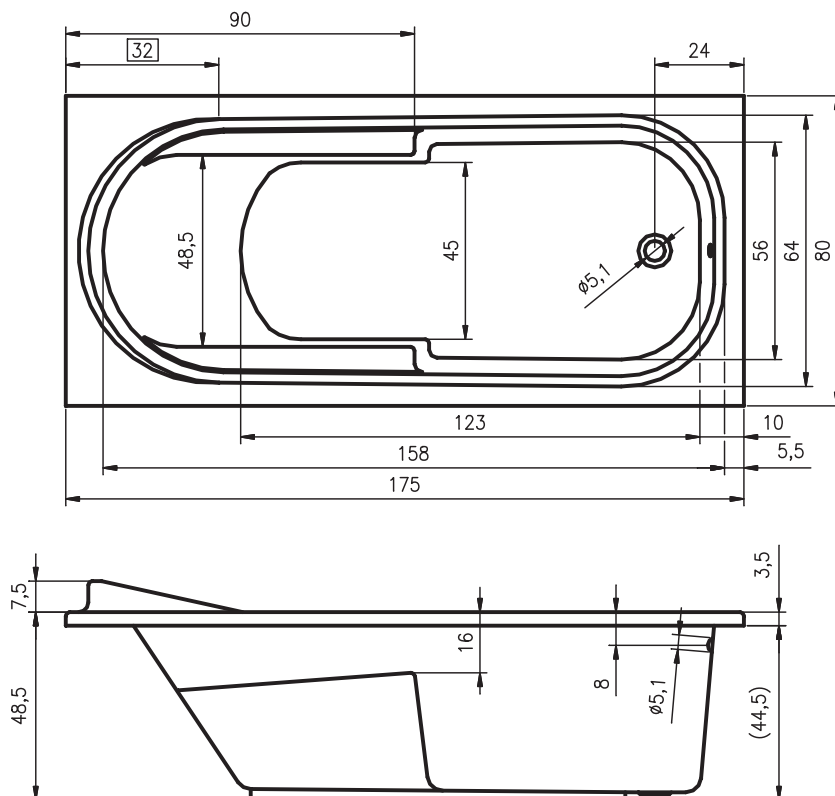

BA04 - COLUMBIA 175

poothoogte inbouwbad ca 11-17 cm / onderstelhoogte Rihopool ca 12-17 cm