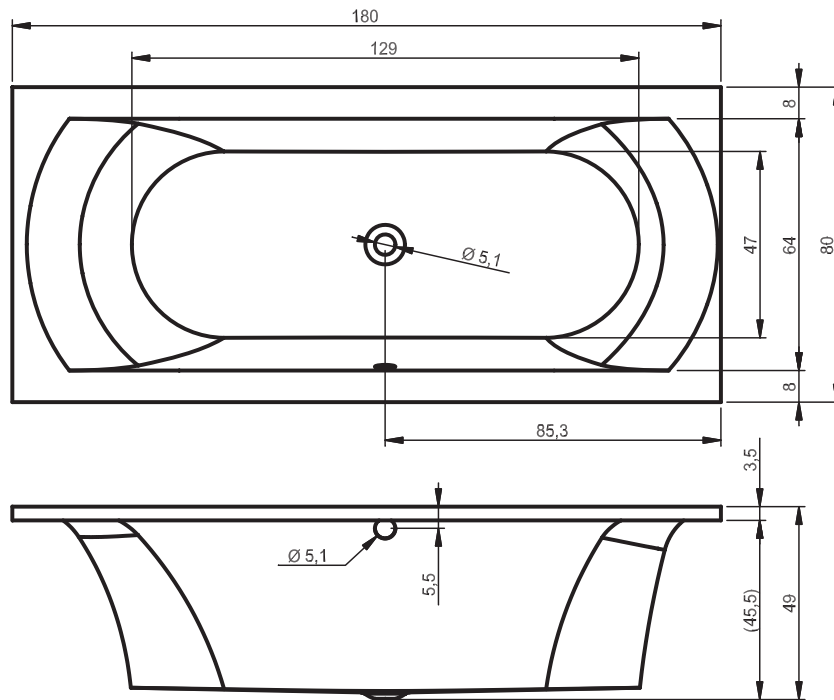

BB46 - LIMA 180X80

poothoogte inbouwbad ca 11-17 cm / onderstelhoogte Rihopool ca 12-17 cm