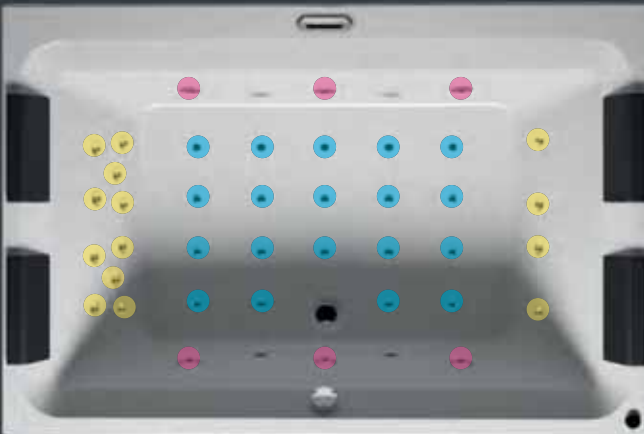

## INFORMATIE: JETPOSITIES

THERMAE

LISA 180x90 cm

- 3 x hydrojet maxi ●
- 3 x hydrojet maxi roterend ●
- 4 x hydrojet eyeball ●
- 16 x aerjets ●

LISETTE 195x105 cm

- 3 x hydrojet maxi ●
- 3 x hydrojet maxi roterend ●
- 4 x hydrojet eyeball ●
- 16 x aerjets ●