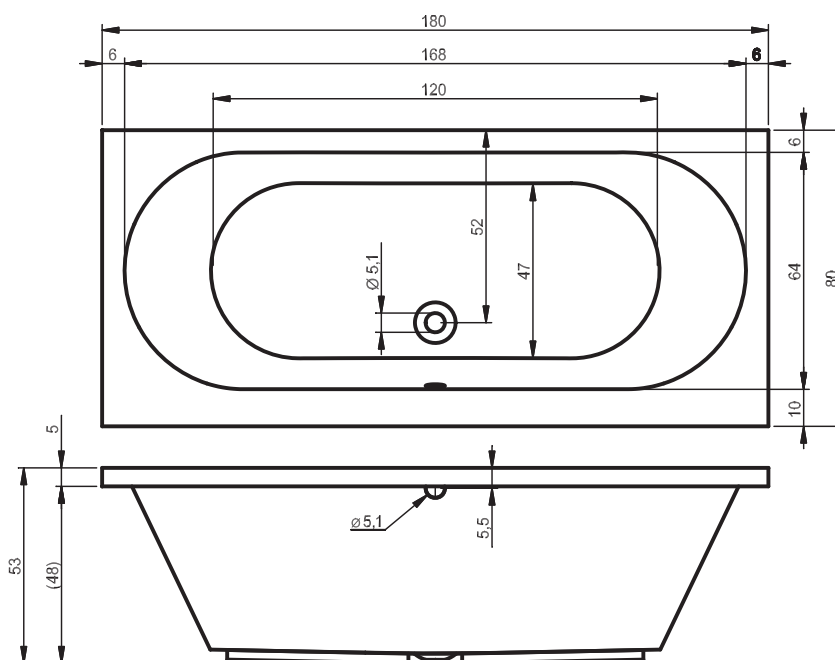

BB54 - CAROLINA 180

poothoogte inbouwbad ca 11-17 cm / onderstelhoogte Rihopool ca 12-17 cm