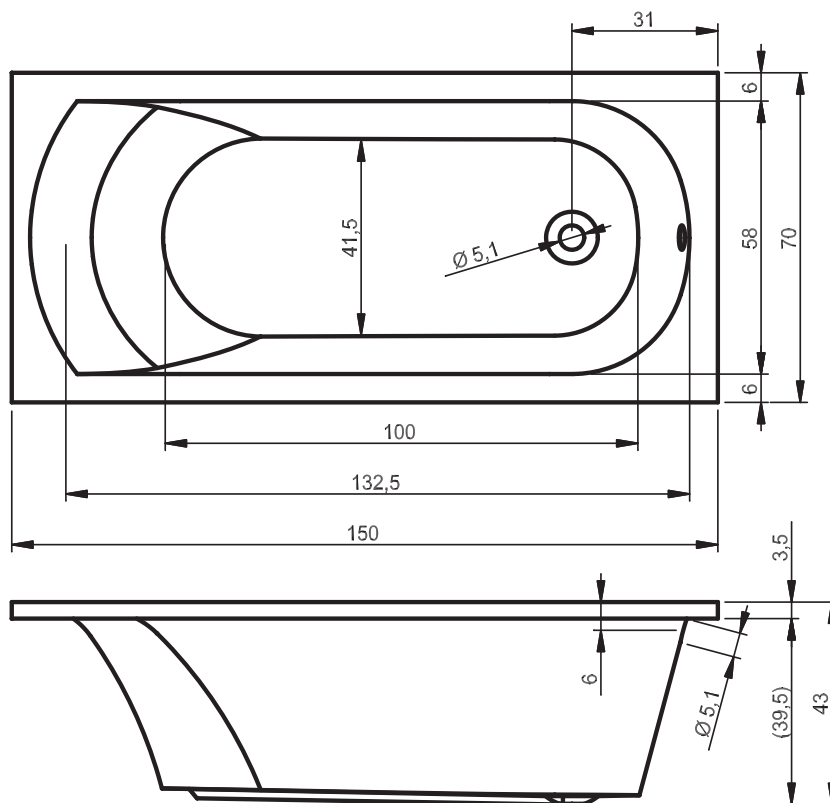

## BB58 - MIAMI 150

poothoogte inbouwbad ca 11-17 cm / onderstelhoogte Rihopool ca 12-17 cm