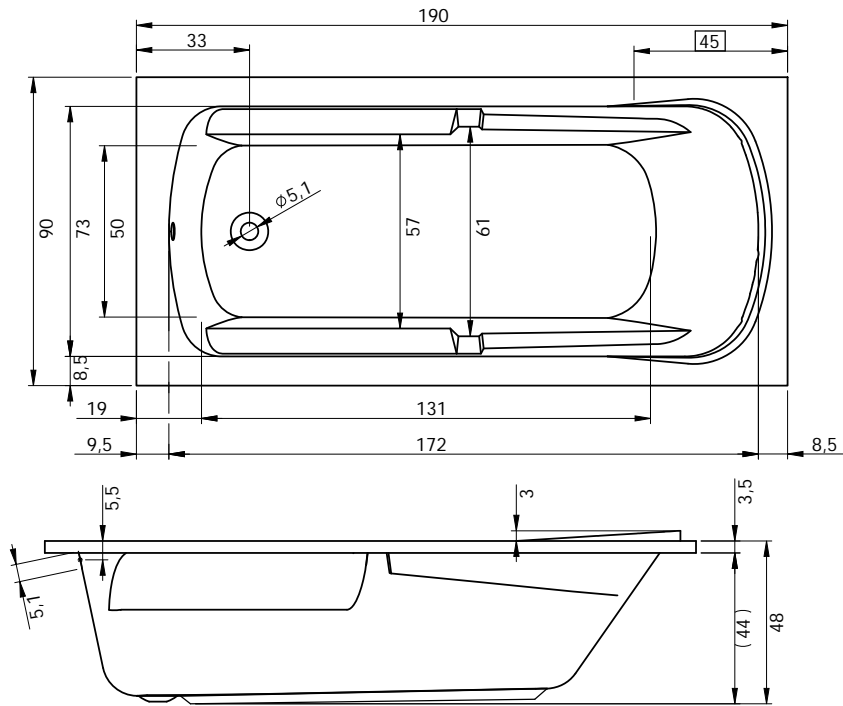

BC32 - FUTURE 190

poothoogte inbouwbad ca 11-17 cm / onderstelhoogte Rihopool ca 12-17 cm