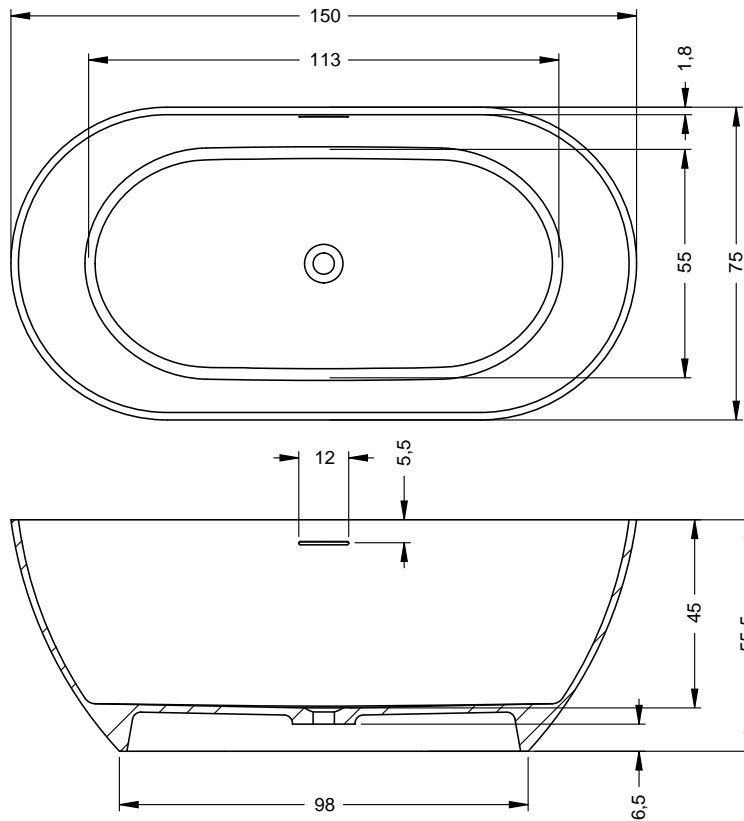

BS12 - BILBAO 150