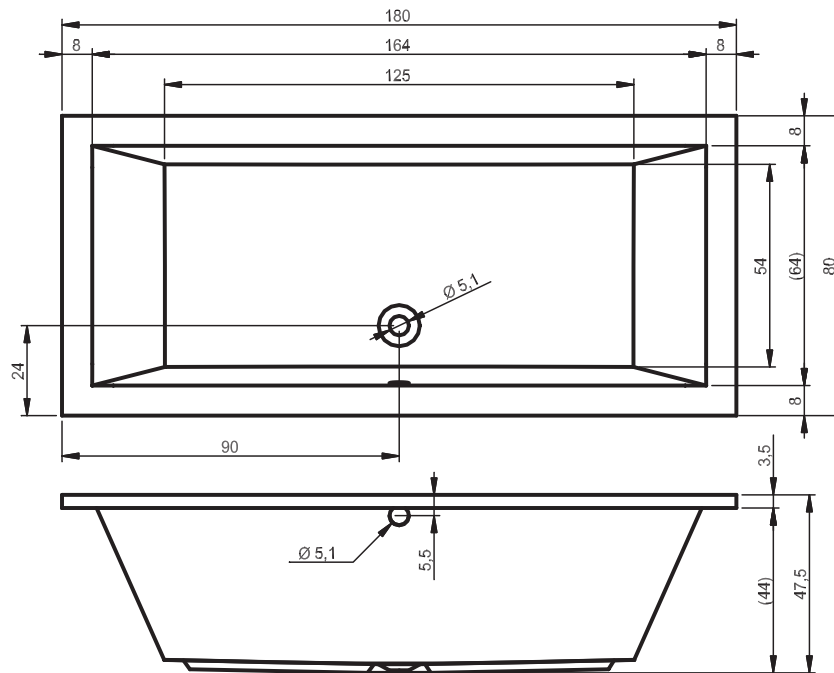

BA98 - LUSSO 180X80

poothoogte inbouwbad ca 11-17 cm / onderstelhoogte Rihopool ca 12-17 cm