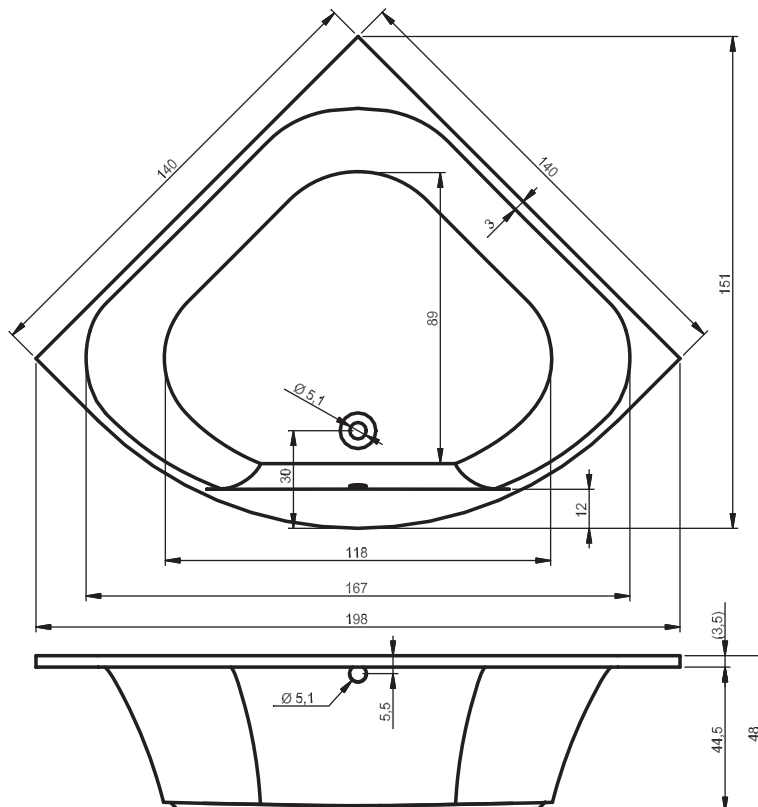

BB70 - ATLANTA 140

poothoogte inbouwbad ca 11-17 cm / onderstelhoogte Rihopool ca 12-17 cm