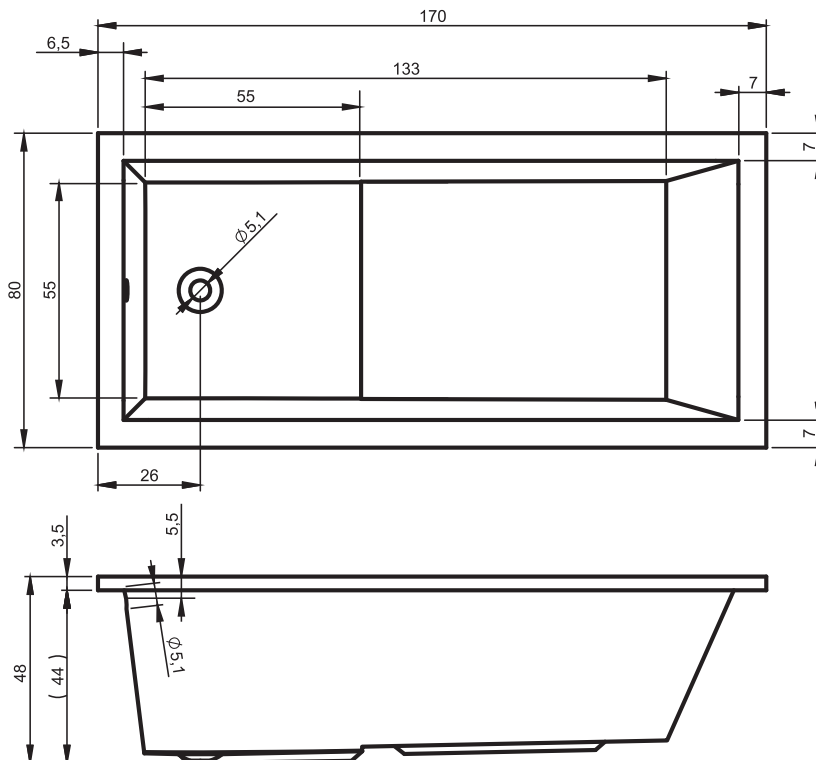

BA12 - LUSO PLUS

poothoogte inbouwbad ca 11-17 cm / onderstelhoogte Rihopool ca 12-17 cm