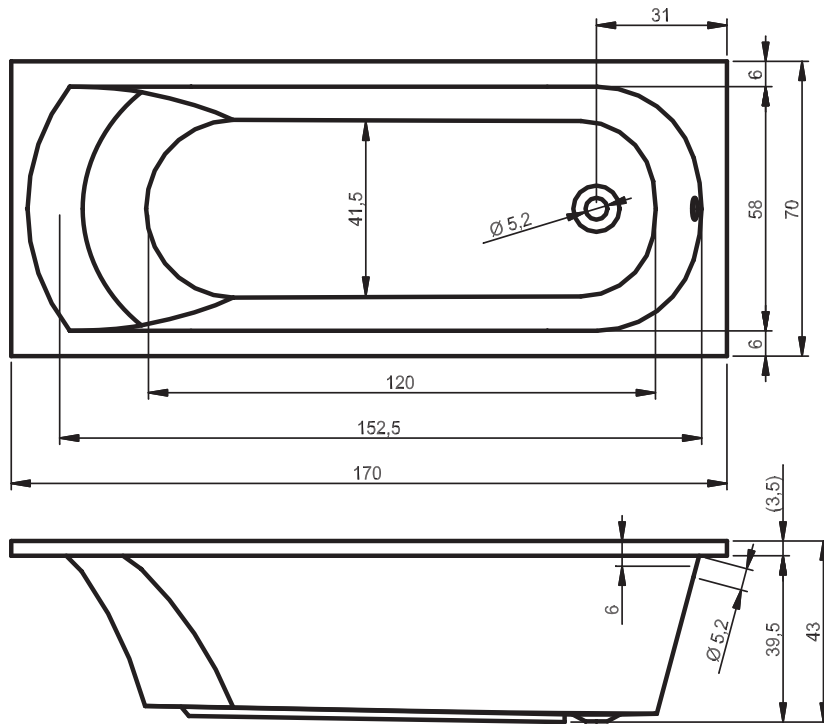

BB62 - MIAMI 170

poothoogte inbouwbad ca 11-17 cm / onderstelhoogte Rihopool ca 12-17 cm