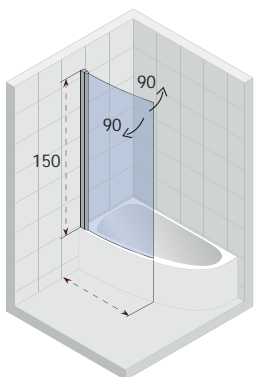

Novik Z108 Lyra

art nr	kleur	L/R	A	B
GZT91000891	chrom	links	88,5 - 89,9	
GZT91000892	chrom	rechts	88,5 - 89,9	

geschikt voor	€
	674,-
	674,-

iconen uitleg zie pag. 275