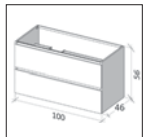

LIVIT OVERZICHT

Livit kleuren	p. 329
Livit bestelmethode.....	p. 330
Basissets Livit Glaze Top	p. 333
Basissets Livit Velvet Slim.....	p. 346
Basissets Livit Velvet Top.....	p. 354
Basissets Livit Stone Slim	p. 366
Basissets Livit Stone Top.....	p. 374
Basissets Livit Slate waskommen	p. 384
Livit Tiny Wash.....	p. 392
Livit Elementen	p. 398
Livit Accessoires.....	p. 414