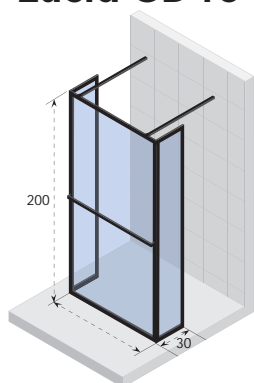

Lucid GD404

art nr	kleur	A	B	douchebak	€
GD309B030	zwart	88,2		90	875,-
GD309W030	wit	88,2		90	875,-
GD310B030	zwart	98,2		100	907,-
GD310W030	wit	98,2		100	907,-
GD312B030	zwart	118,2		120	949,-
GD312W030	wit	118,2		120	949,-
GD314B030	zwart	138,2		140	1007,-
GD314W030	wit	138,2		140	1007,-

iconen uitleg zie pag. 275

de 2 meegeleverde stabilisatiestangen zijn 1 meter, voor een langere maat zie pag. 278-279