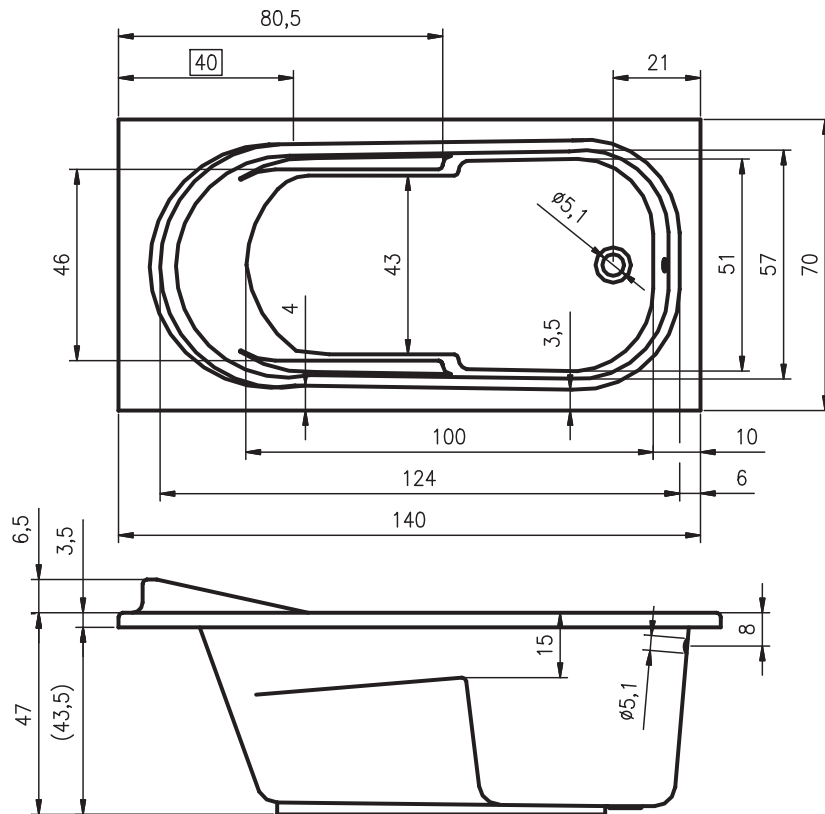

BA05 - COLUMBIA 140

poothoogte inbouwbad ca 11-17 cm / onderstelhoogte Rihopool ca 12-17 cm