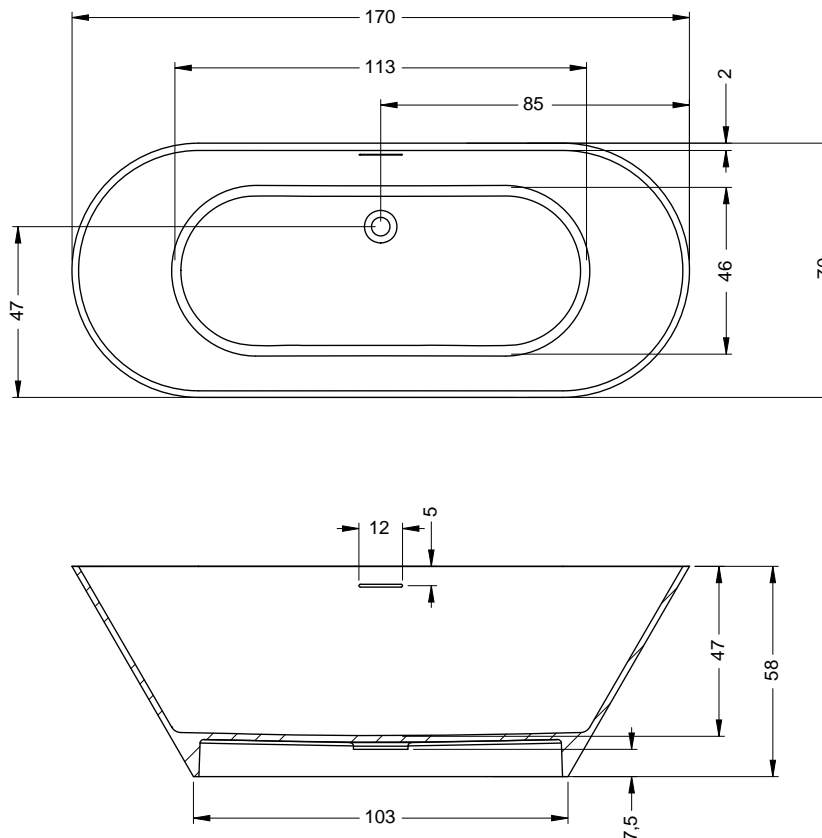

BS05 - BARCELONA 170