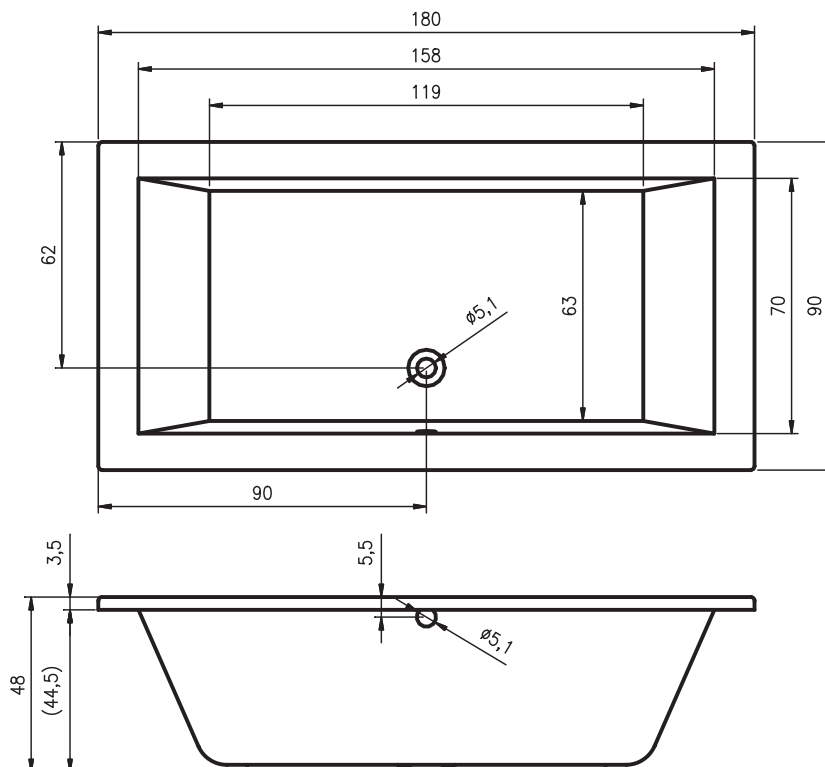

BA77 - LUSSO 180X90

poothoogte inbouwbad ca 11-17 cm / onderstelhoogte Rihopool ca 12-17 cm