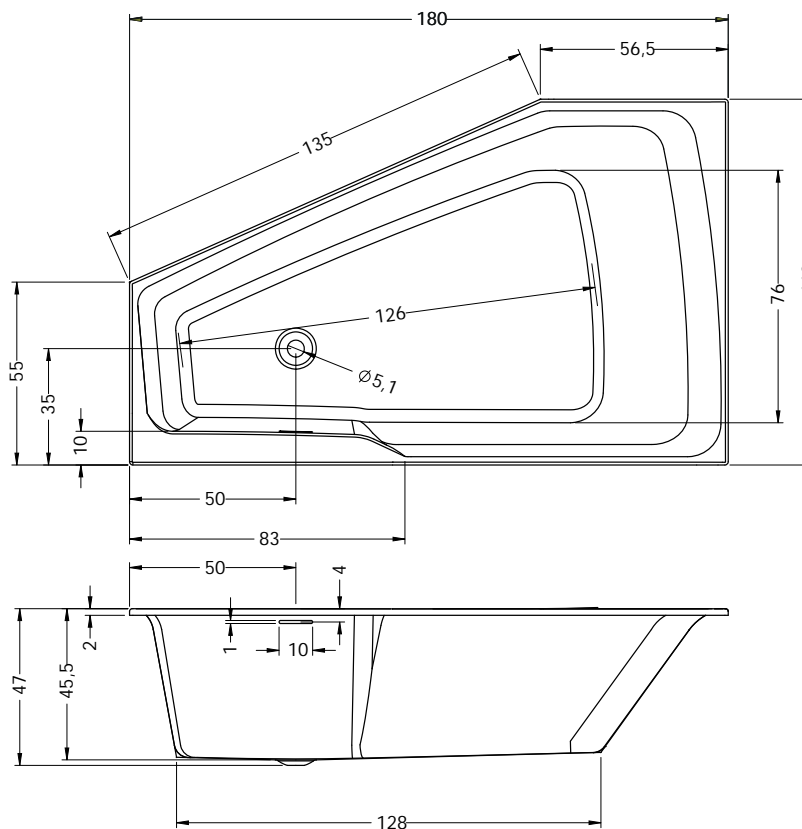

BR17 - RETHINK SPACE 180X110 L

poothoogte inbouwbad ca 11-17 cm / onderstelhoogte Rihopool ca 12-17 cm