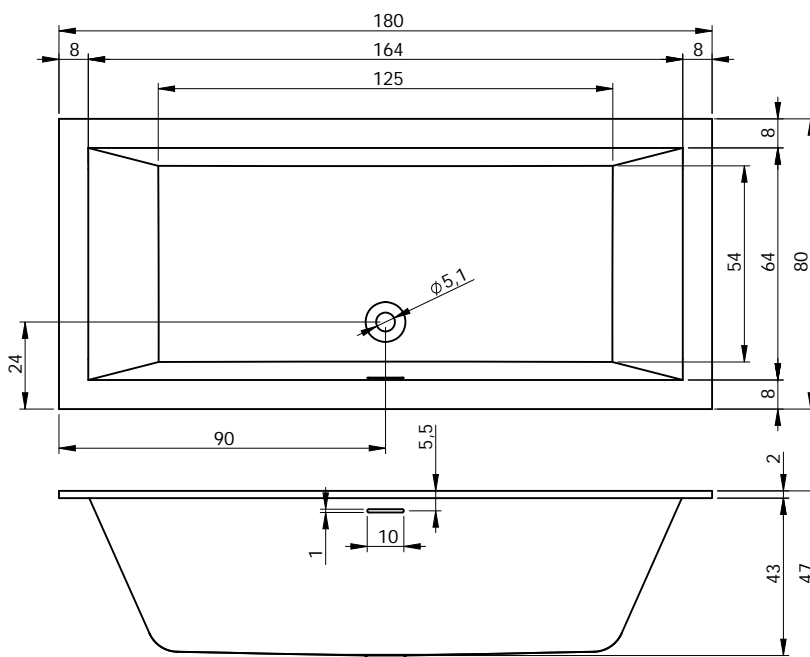

BR08 - RETHINK CUBIC 180X80

poothoogte inbouwbad ca 11-17 cm / onderstelhoogte Rihopool ca 12-17 cm