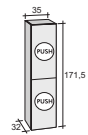

art nr	Omschrijving	afm.(b x d x h)	Prijs in €
F2CS51712014*****	Kolomkast Cesio Omkeerbaar Zijdeglans	35 x 32 x 171,5	1035,-
F2CS51712014*****	Kolomkast Cesio Omkeerbaar Hoogglans	35 x 32 x 171,5	1391,-
F50016***	Spiegelkast Type 13 Decor Omkeerbaar Zonder stekkerdoos/schakelaar	60 x 13 x 70	495,-
F50016***	Spiegelkast Type 13 Zijdeglans Omkeerbaar Zonder stekkerdoos/schakelaar	60 x 13 x 70	541,-
F50016***	Spiegelkast Type 13 Hoogglans Omkeerbaar Zonder stekkerdoos/schakelaar	60 x 13 x 70	587,-
F50017***	Spiegelkast Type 13 Decor Omkeerbaar Zonder stekkerdoos/schakelaar	60 x 13 x 70	597,-
F50017***	Spiegelkast Type 13 Zijdeglans Omkeerbaar Zonder stekkerdoos/schakelaar	60 x 13 x 70	643,-
F50017***	Spiegelkast Type 13 Hoogglans Omkeerbaar Zonder stekkerdoos/schakelaar	60 x 13 x 70	689,-
F50019***	Spiegelkast Type 13 Decor Omkeerbaar - Asymmetrisch Zonder stekkerdoos/schakelaar	80 x 13 x 70	643,-
F50019***	Spiegelkast Type 13 Zijdeglans Omkeerbaar - Asymmetrisch Zonder stekkerdoos/schakelaar	80 x 13 x 70	689,-
F50019***	Spiegelkast Type 13 Hoogglans Omkeerbaar - Asymmetrisch Zonder stekkerdoos/schakelaar	80 x 13 x 70	735,-
F50020***	Spiegelkast Type 13 Decor Omkeerbaar Zonder stekkerdoos/schakelaar	80 x 13 x 70	643,-
F50020***	Spiegelkast Type 13 Zijdeglans Omkeerbaar Zonder stekkerdoos/schakelaar	80 x 13 x 70	689,-
F50020***	Spiegelkast Type 13 Hoogglans Omkeerbaar Zonder stekkerdoos/schakelaar	80 x 13 x 70	735,-