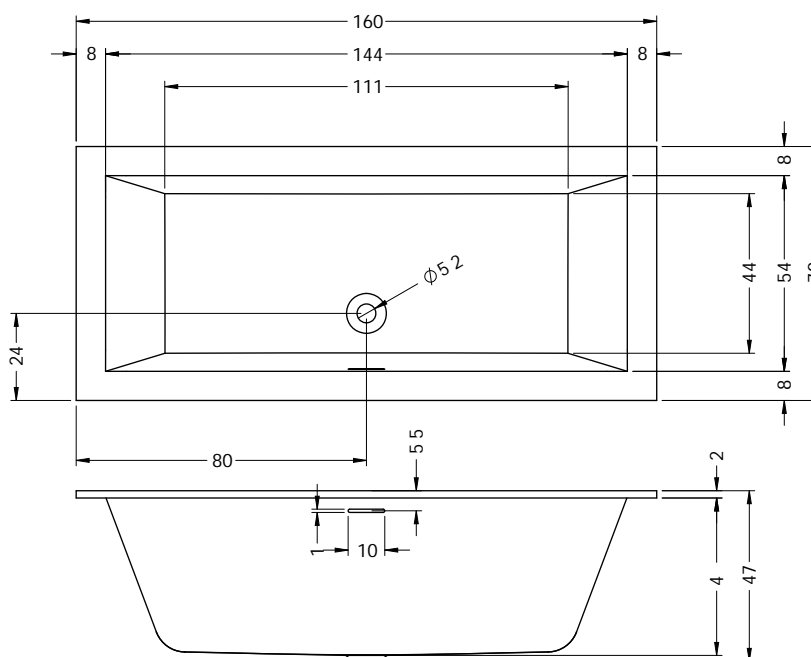

BR06 - RETHINK CUBIC 160X70

poothoogte inbouwbad ca 11-17 cm / onderstelhoogte Rihopool ca 12-17 cm