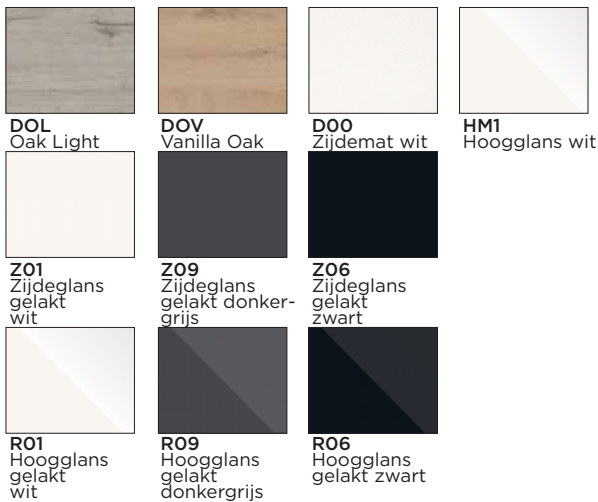

SPIEGELKAST TYPE 02

Spiegelkast met dubbelzijdige inliggende spiegeldeuren afgewerkt met matte lijstgreep. Met schakelaar inclusief stopcontact. Aan de achterzijde is ruimte voorzien voor de elektrische aansluiting. Legenda zie p. 468.

		kleur	art.nr.	€	afmetingen
60 X 70 X 13 CM		melamine zijdeglans hoogglans	27020060110/***/ 27020060110/***/ 27020060110/***/	550,- 632,- 731,-	
		optie	inclusief		
80 X 70 X 13 CM		melamine zijdeglans hoogglans	27020080110/***/ 27020080110/***/ 27020080110/***/	703,- 792,- 902,-	
		optie	inclusief		
100 X 70 X 13 CM		melamine zijdeglans hoogglans	27020100010/***/ 27020100010/***/ 27020100010/***/	777,- 873,- 990,-	
		optie	inclusief		
120 X 70 X 13 CM		melamine zijdeglans hoogglans	27020120010/***/ 27020120010/***/ 27020120010/***/	853,- 946,- 1.064,-	
		optie	inclusief		
120 X 70 X 13 CM		melamine zijdeglans hoogglans	2702120013/***/ 2702120013/***/ 2702120013/***/	967,- 1.040,- 1.157,-	
		optie	inclusief		
140 X 70 X 13 CM		melamine zijdeglans hoogglans	2702140010/***/ 2702140010/***/ 2702140010/***/	986,- 1.065,- 1.285,-	
		optie	inclusief		
160 X 70 X 13 CM		melamine zijdeglans hoogglans	2702160010/***/ 2702160010/***/ 2702160010/***/	1.187,- 1.200,- 1.502,-	
		optie	inclusief		

alle verlichting zie p. 462