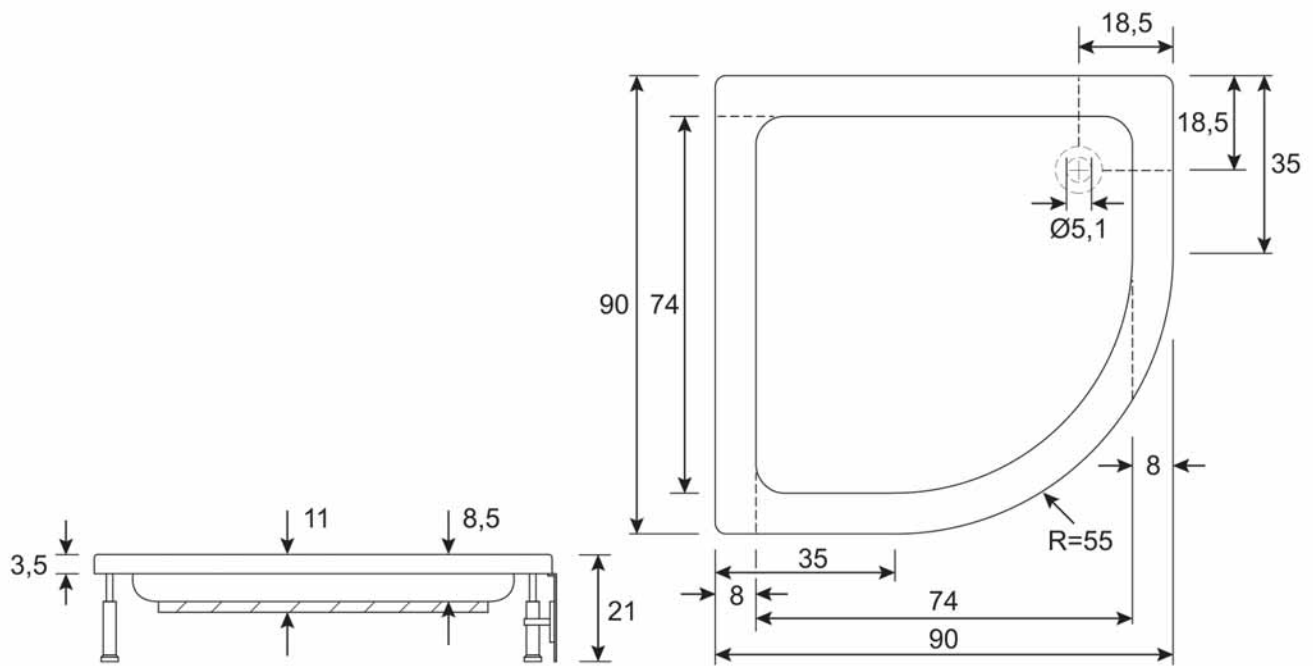

ELM

DOUCHEVLOEREN

art nr	omschrijving	l x b x h cm	kg	€
DA19005	kwarttrond	90x90x21	16	342,-

Toebehoren

	Omschrijving	art nr	€
	Douche afvoer (sifon) 50 mm, kunststof/ chrom	560100410	34,-