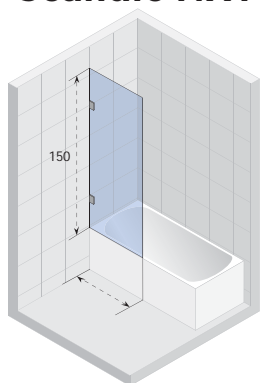

Scandic NXT X409

art nr	kleur	L/R	A	B	€
GX00493B0	zwart	L = R	60		277,-
GX00493C0	chroom	L = R	60		277,-
GX00503B0	zwart	L = R	70		290,-
GX00503C0	chroom	L = R	70		290,-
GX00513B0	zwart	L = R	80		334,-
GX00513C0	chroom	L = R	80		334,-
GX00523B0	zwart	L = R	90		352,-
GX00523C0	chroom	L = R	90		352,-

iconen uitleg zie pag. 275