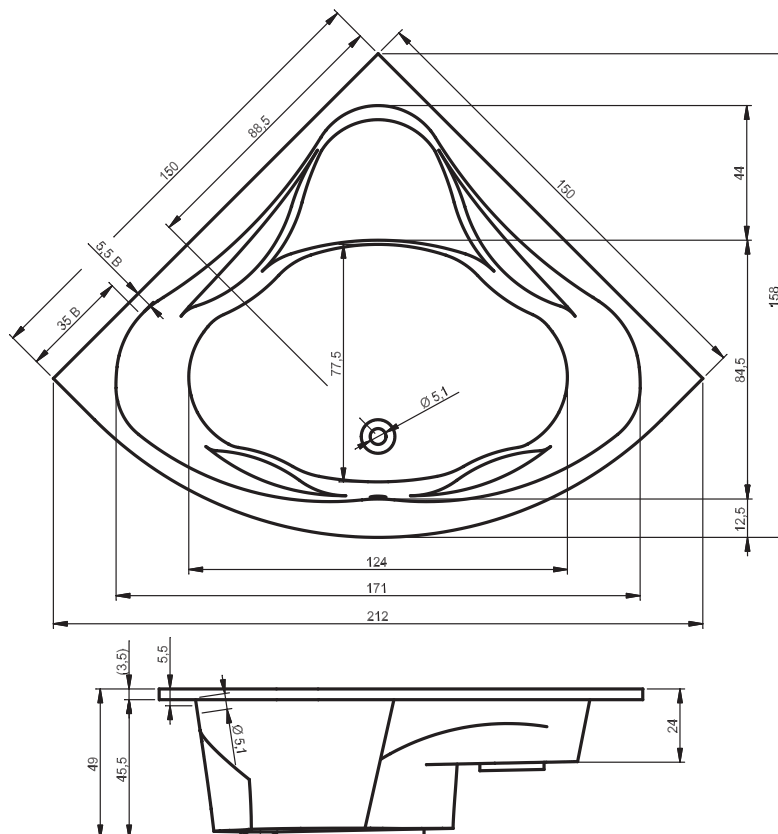

BC35 - NEO 150

poothoogte inbouwbad ca 11-17 cm / onderstelhoogte Rihopool ca 12-17 cm