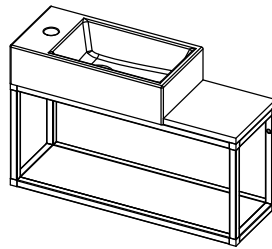

Kies uw Livit Tiny Wash opstelling uit deze mogelijkheden

Opstelling B

B-1

B-2

B-3

B-4

		wastafel		setprijs
set	wastafel		art.nr.	€
40 cm 		1	FA05336***	120,-
		1	FA05335***	

		wastafel		setprijs	
set	wastafel		art.nr. onderkast links	art.nr. onderkast rechts	€
40 cm 		1	FA05339***	FA05340***	520,-
		1	FA05337***	FA05338***