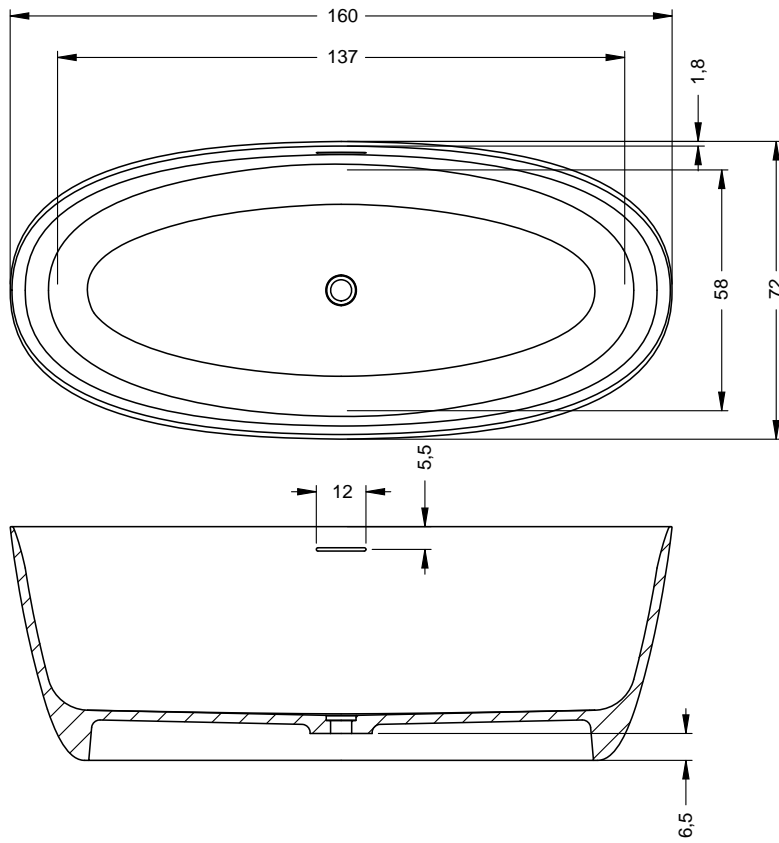

BS67 - OVAL 160