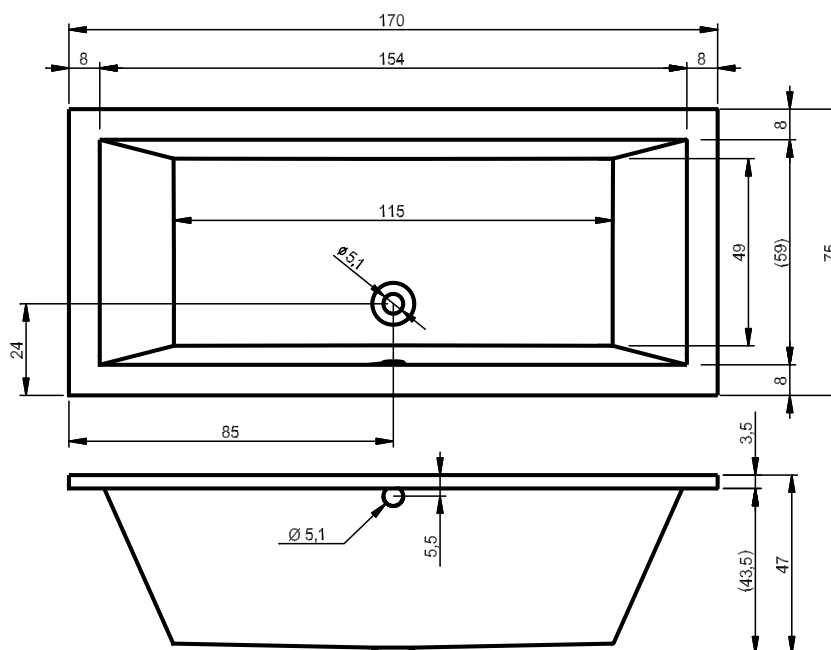

BA18 - LUSSO 170

poothoogte inbouwbad ca 11-17 cm / onderstelhoogte Rihopool ca 12-17 cm