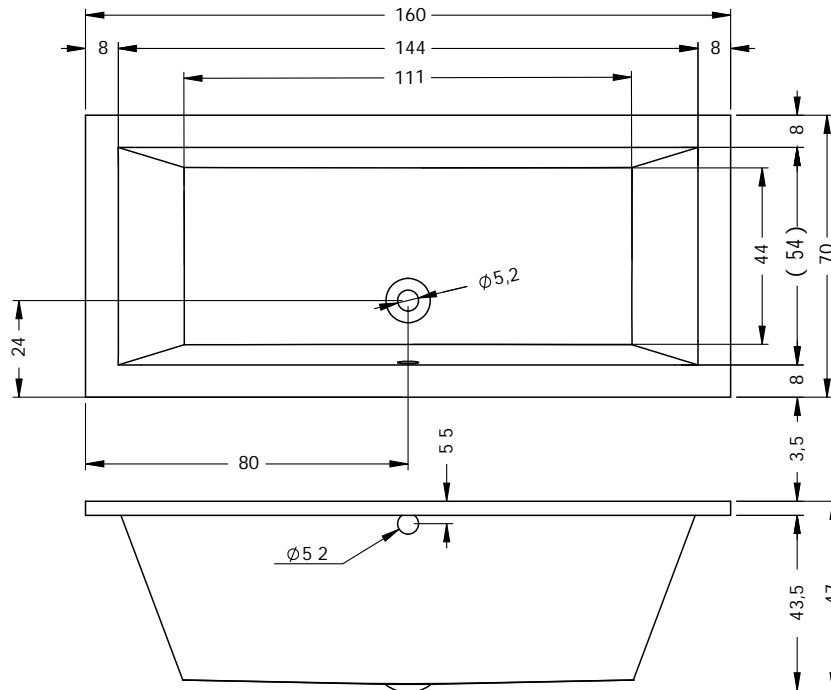

BA57 - LUSSO 160

poothoogte inbouwbad ca 11-17 cm / onderstelhoogte Rihopool ca 12-17 cm