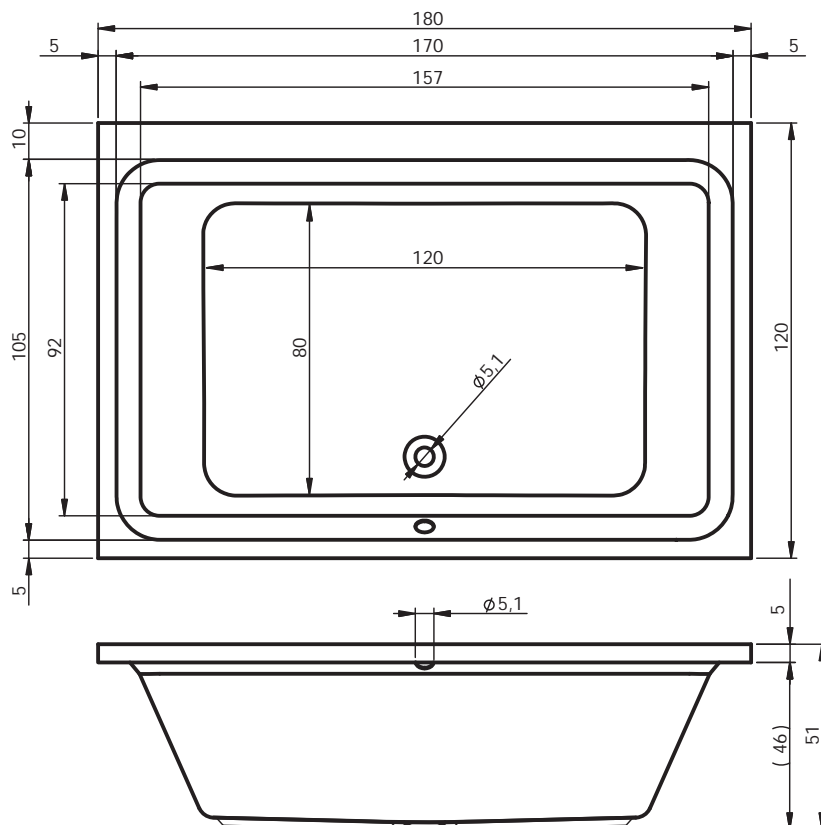

BB77 - CASTELLO 180

poothoogte inbouwbad ca 11-17 cm / onderstelhoogte Rihopool ca 12-17 cm