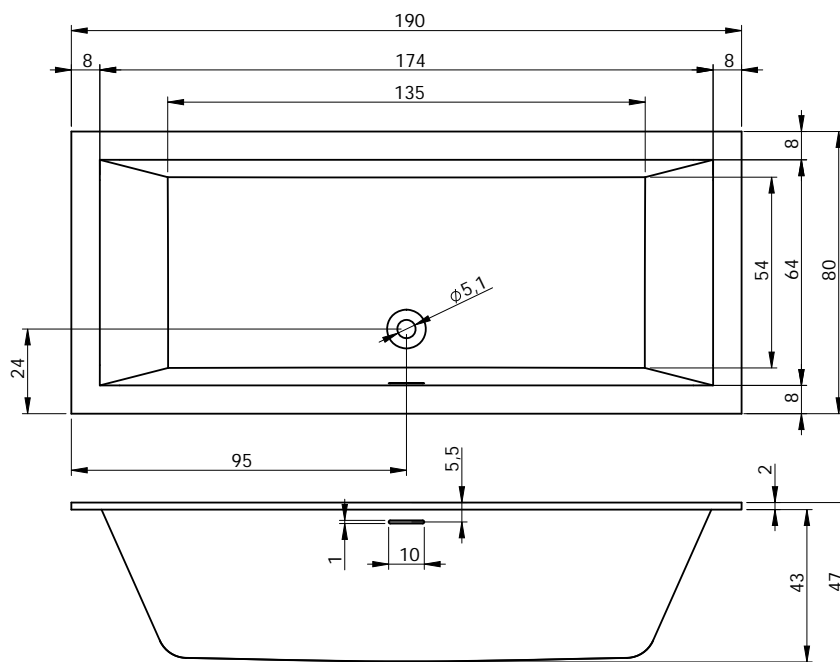

BR10 - RETHINK CUBIC 190X80

poothoogte inbouwbad ca 11-17 cm / onderstelhoogte Rihopool ca 12-17 cm