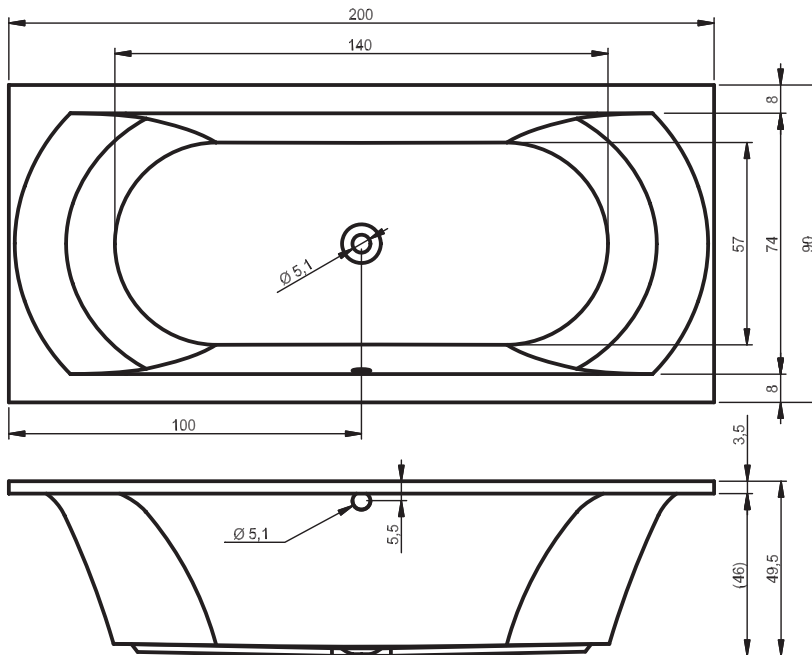

BB49 - LIMA 200X90

poothoogte inbouwbad ca 11-17 cm / onderstelhoogte Rihopool ca 12-17 cm