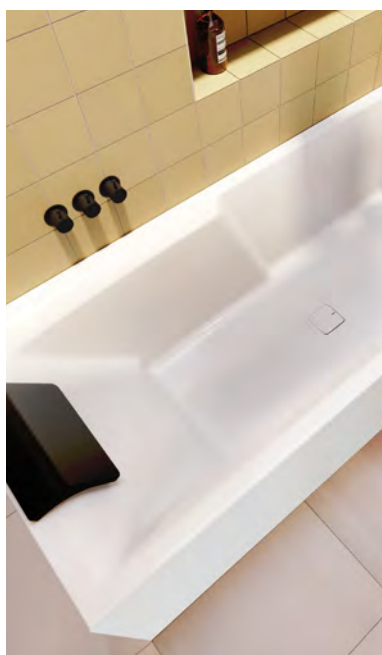

Plug & Play baden **5**