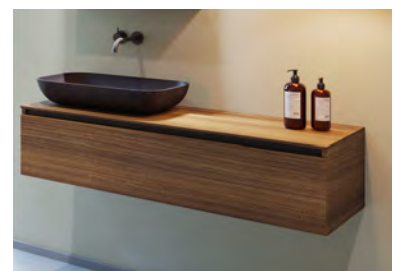

Livit
badkamermeubelen

11