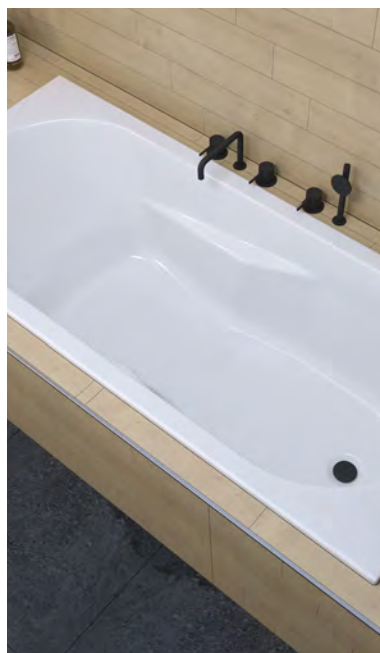

Lazy inbouwbad **6**