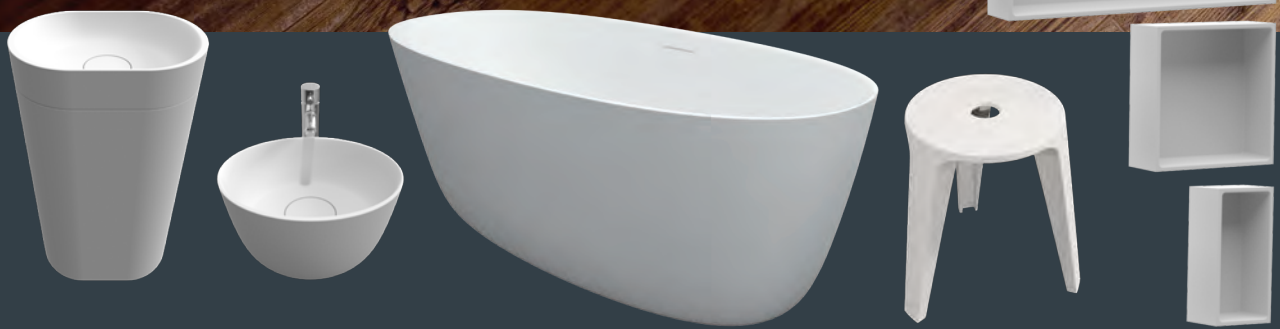

## PLUG & PLAY BADEN

De trend in acryl baden! Bij een aantal Riho acryl inbouwbaden kunt u kiezen voor een 'Plug & Play' optie. De lange en korte zijde van het bad worden dan voorzien van naadloos vast verlijmd panelen in hetzelfde acrylmateriaal als het bad. Een badombouw is dan niet meer nodig. De ideale oplossing om een semi vrijstaand bad met een moderne, frisse look te creëren.

## RIHO

## LAZY INBOUWBAD

Met het Lazy bad kiest u voor een perfecte combinatie tussen ergonomie en een mooi design. De rug van het bad is voorzien van een ondersteuning, waardoor een betere zit ontstaat. De minimalistische, geïntegreerde

armsteunen zorgen voor meer bewegruimte in het bad. Daarbij geeft Lazy extra comfort aan uw nek en hoofd door een bijpassende hoofdsteun. Kortom, Riho Lazy staat garant voor een relaxmoment.